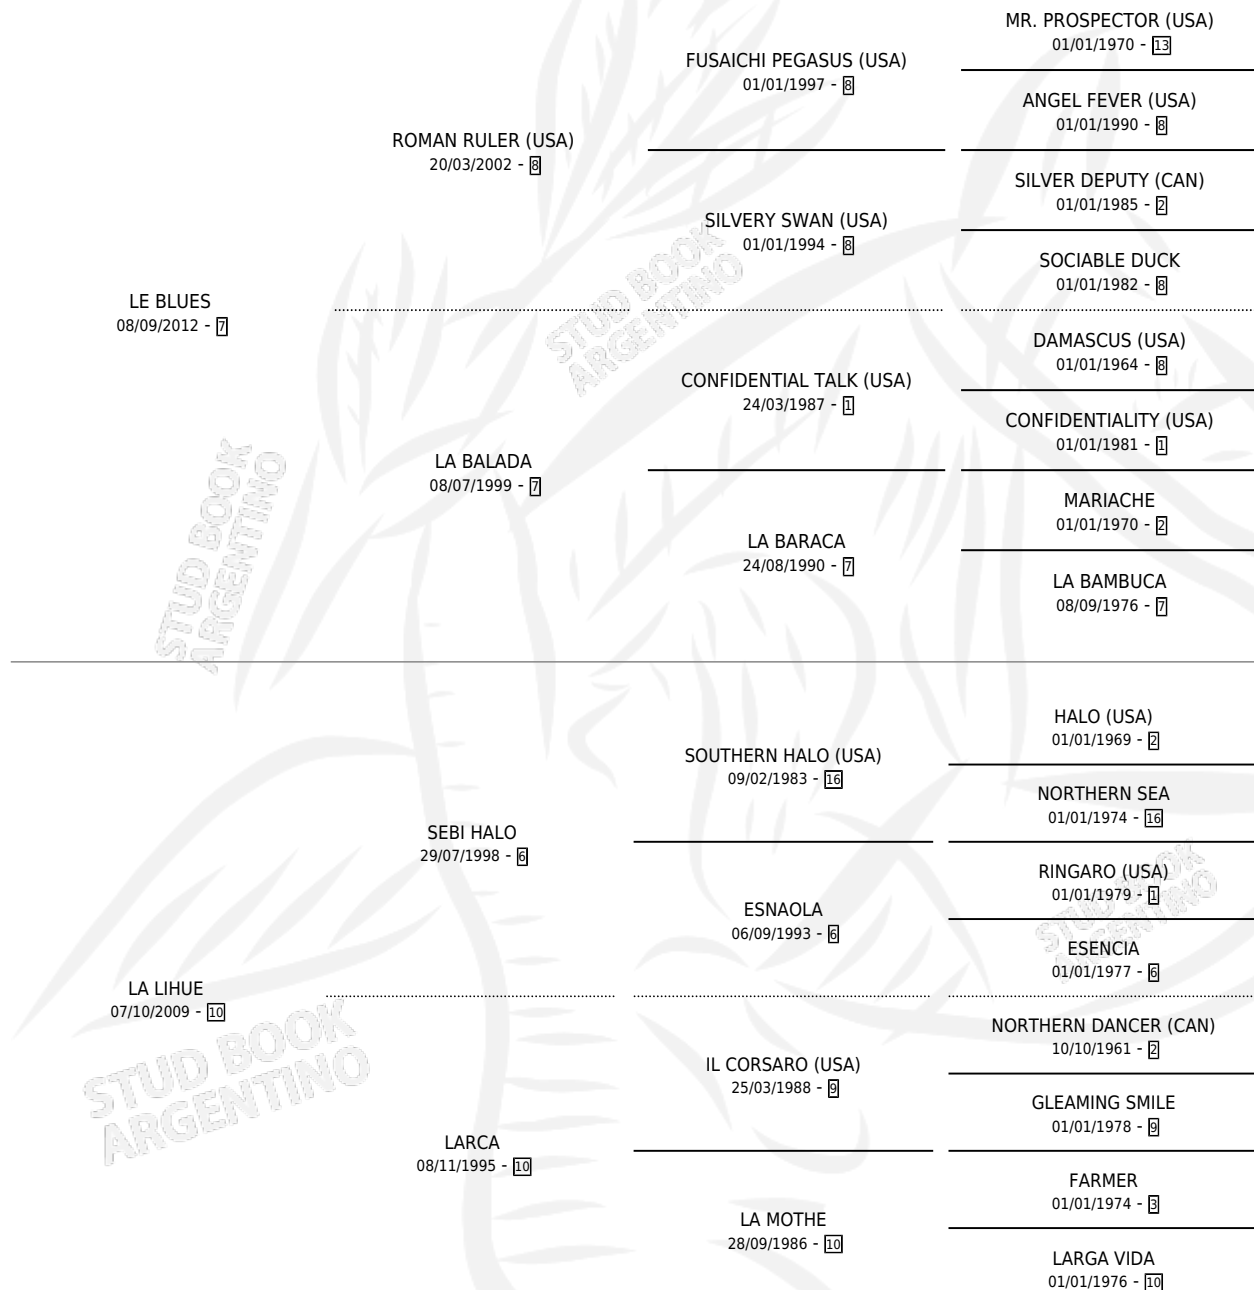

LE BURGUES

por LE BLUES y LA LIHUE por SEBI HALO

Argentina · Macho · Zaino · SP · 08/09/2021
Familia 10-a · Volumen 44

ESTADO

TIPIFICACIÓN SANGUÍNEA	X
TIPIFICACIÓN POR ADN	✓
PASAPORTE	✓
IDENTIFICACIÓN POR MICROCHIP	✓
REPRODUCTOR	X

Lugar de nacimiento: El Paraiso

Criador: El Paraiso

PEDIGREE

CAMPAÑA

Solo carreras oficiales de Argentina

POR EDAD

EDAD	CC	1°	2°	3°	4°	5°	NP	CLC	CLG	CLCG1	CLGG1	IMPORTE	GANANCIA / CC
3 AÑOS	1	0	0	0	0	0	1	0	0	0	0	\$0	\$0
4 AÑOS	8	0	0	0	1	0	7	0	0	0	0	\$752,000	\$94,000
TOTALES	9	0	0	0	1	0	8	0	0	0	0	\$752,000	\$83,556
%		0.0%	0.0%	0.0%	11.1%	0.0%	88.9%	0.0%	0.0%	0.0%	0.0%		