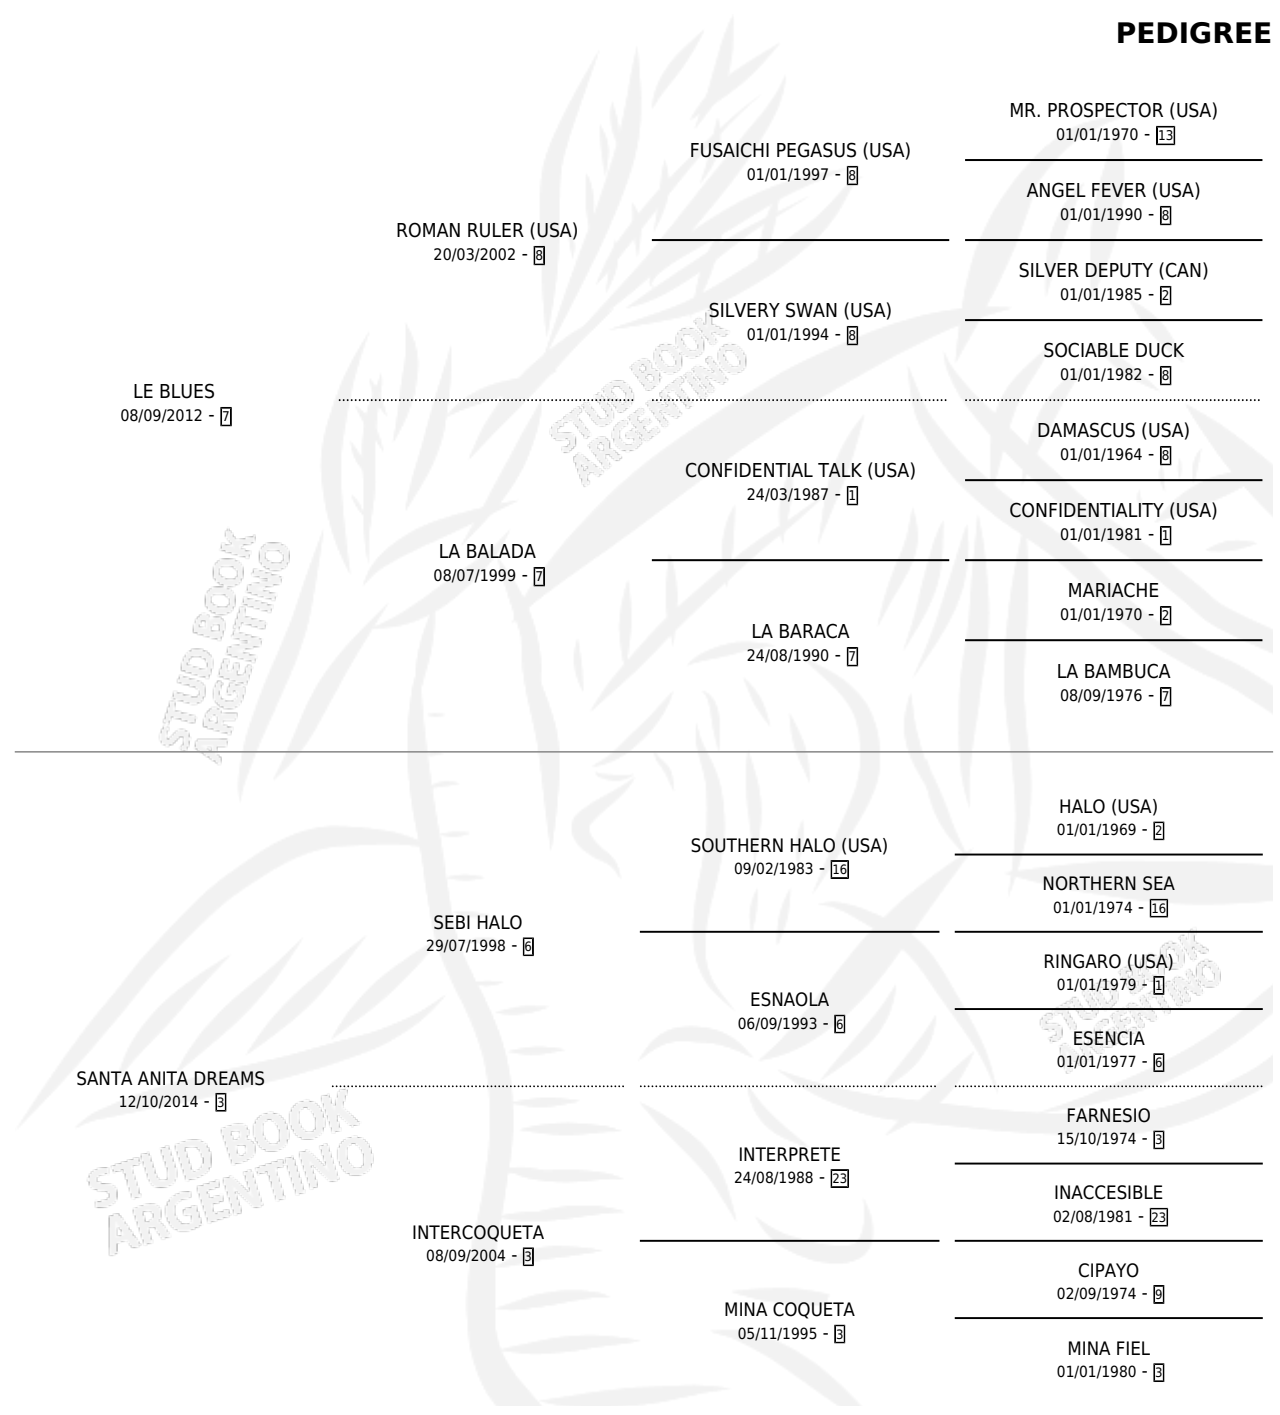

LINTERNISTA

por LE BLUES y SANTA ANITA DREAMS por SEBI HALO

Argentina · Macho · Zaino · SP · 08/09/2021
Familia 3-h · Volumen 44

ESTADO

TIPIFICACIÓN SANGUÍNEA	X
TIPIFICACIÓN POR ADN	✓
PASAPORTE	✓
IDENTIFICACIÓN POR MICROCHIP	✓
REPRODUCTOR	X

Lugar de nacimiento: El Paraiso

Criador: El Paraiso

PEDIGREE

CAMPAÑA

Solo carreras oficiales de Argentina

POR EDAD

EDAD	CC	1°	2°	3°	4°	5°	NP	CLC	CLG	CLCG1	CLGG1	IMPORTE	GANANCIA / CC
3 AÑOS	1	0	0	0	0	0	1	0	0	0	0	\$150,000	\$150,000
4 AÑOS	5	2	0	1	0	0	2	0	0	0	0	\$11,630,000	\$2,326,000
TOTALES	6	2	0	1	0	0	3	0	0	0	0	\$11,780,000	\$1,963,333
%		33.3%	0.0%	16.7%	0.0%	0.0%	50.0%	0.0%	0.0%	0.0%	0.0%		