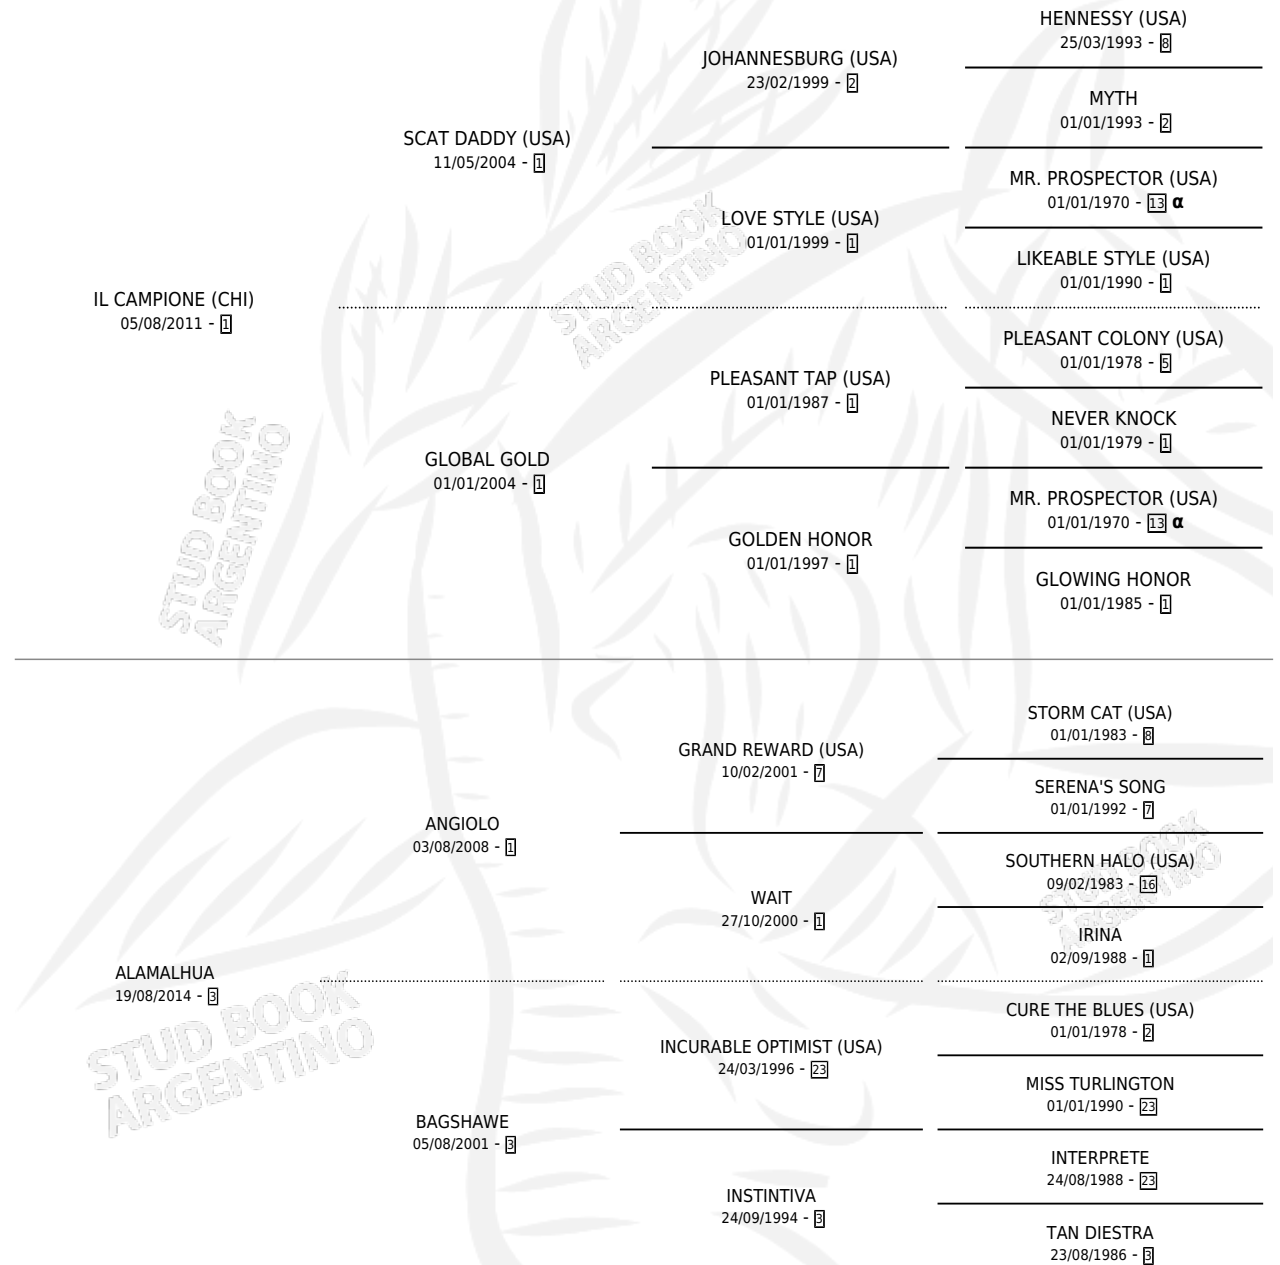

EL PONIENTE

por **IL CAMPIONE (CHI)** y **ALAMALHUA** por **ANGIOLO**

Argentina · Macho · Alazan · SP · 10/09/2021
Familia 3-n · Volumen 44

ESTADO

TIPIFICACIÓN SANGUÍNEA	X
TIPIFICACIÓN POR ADN	✓
PASAPORTE	✓
IDENTIFICACIÓN POR MICROCHIP	✓
REPRODUCTOR	X

Lugar de nacimiento: El Paraiso

Criador: El Paraiso

PEDIGREE

INBREEDING : α

EXPORTACIÓN / IMPORTACIÓN

FECHA	MOVIMIENTO	PAÍS
04/07/2024	EXPORTADO	PERU

EL PONIENTE

Datos oficiales del Stud Book Argentino