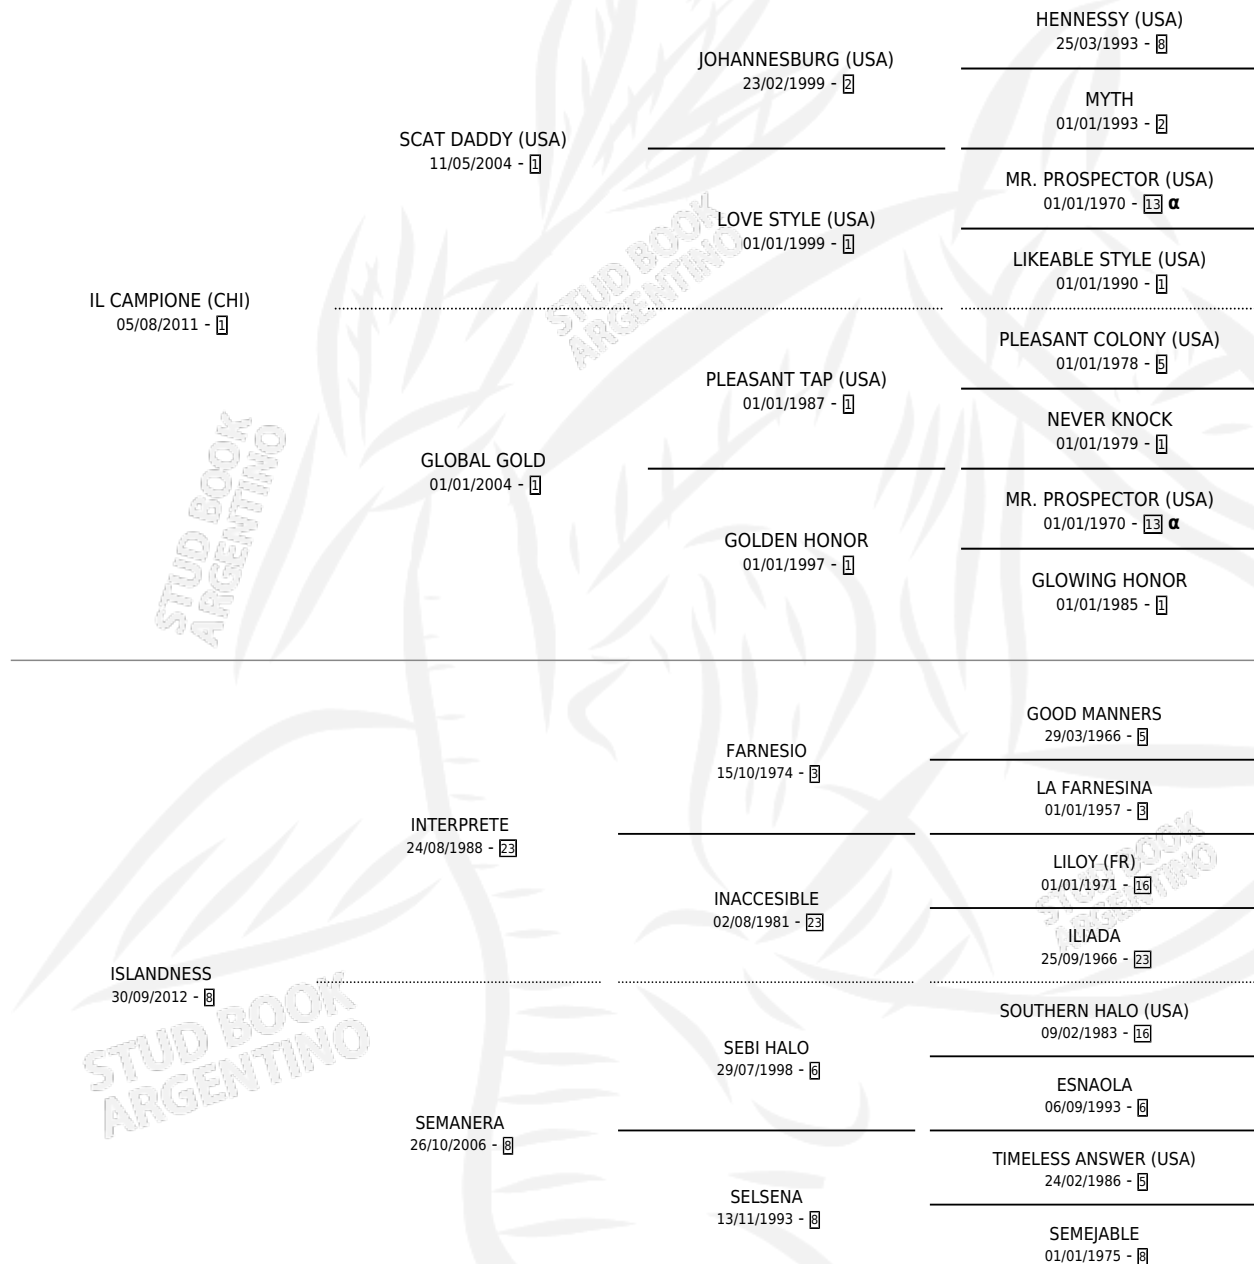

ESHA NESS

por **IL CAMPIONE (CHI)** y **ISLANDNESS** por **INTERPRETE**

Argentina · Hembra · Alazan · SP · 11/09/2021
Familia 8-d · Volumen 44

ESTADO

TIPIFICACIÓN SANGUÍNEA	X
TIPIFICACIÓN POR ADN	✓
PASAPORTE	✓
IDENTIFICACIÓN POR MICROCHIP	✓
REPRODUCTOR	✓

Lugar de nacimiento: El Paraiso

Criador: El Paraiso

PEDIGREE

INBREEDING : α

CAMPAÑA

Solo carreras oficiales de Argentina

POR EDAD

EDAD	CC	1°	2°	3°	4°	5°	NP	CLC	CLG	CLCG1	CLGG1	IMPORTE	GANANCIA / CC
3 AÑOS	3	0	0	0	0	0	3	0	0	0	0	\$0	\$0
TOTALES	3	0	0	0	0	0	3	0	0	0	0	\$0	\$0
%		0.0%	0.0%	0.0%	0.0%	0.0%	100%	0.0%	0.0%	0.0%	0.0%		