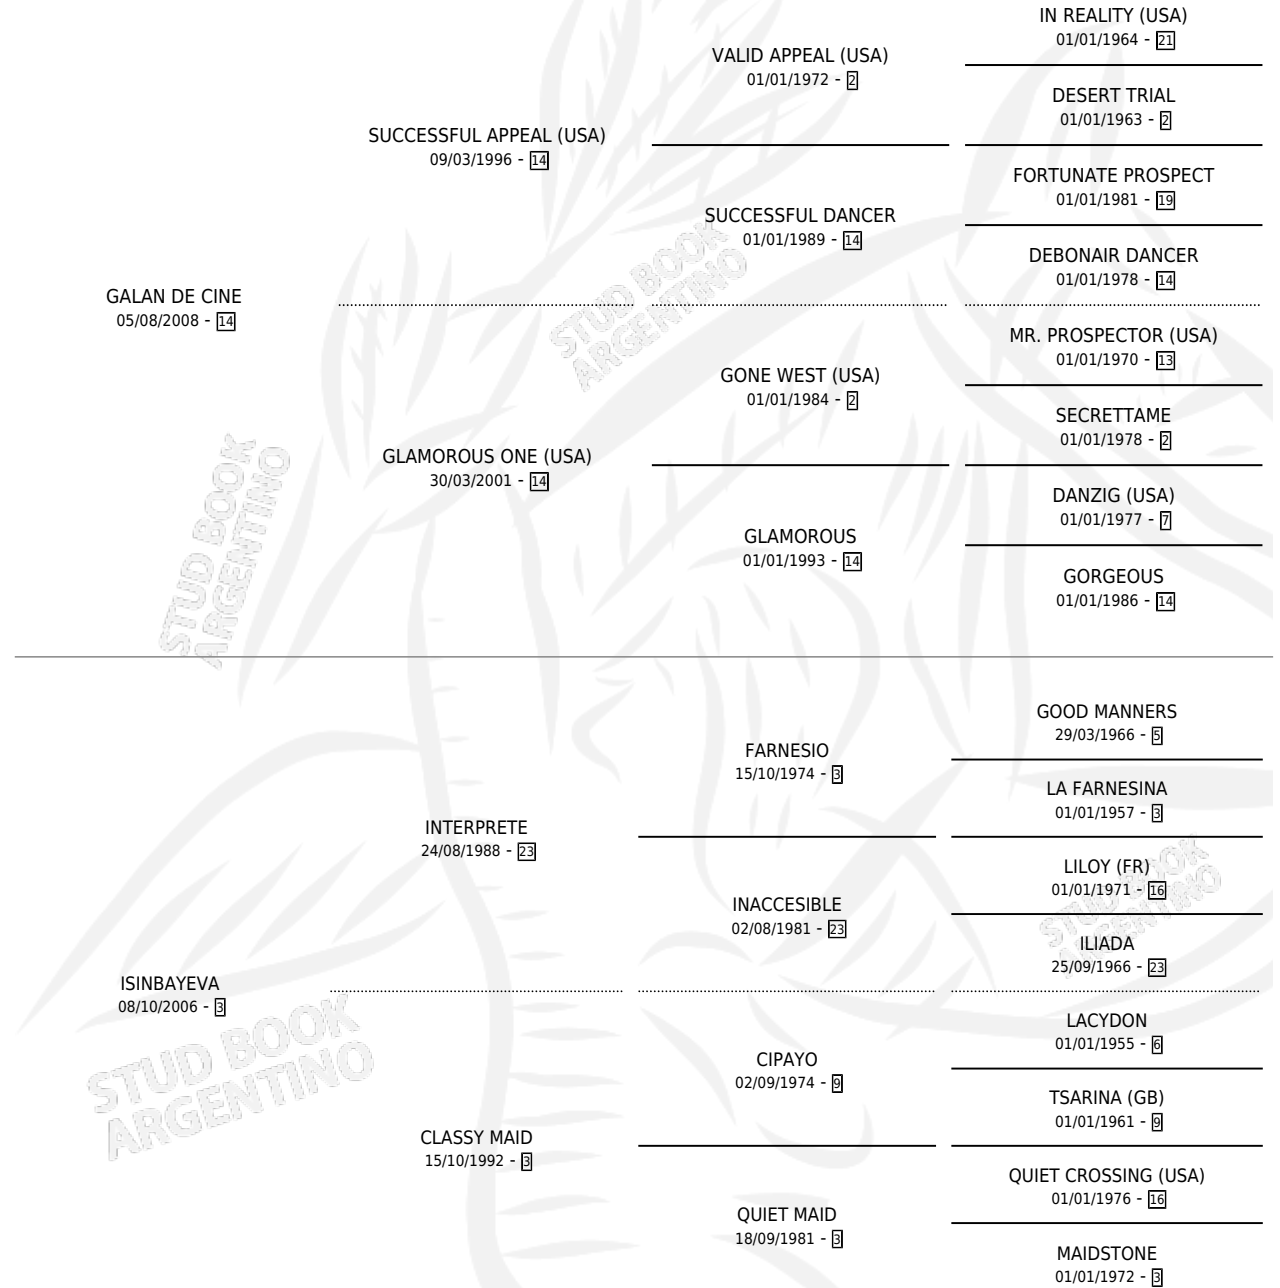

GUIÓN DE CINE

por GALAN DE CINE y ISINBAYEVA por INTERPRETE

Argentina · Macho · Zaino · SP · 11/09/2021
Familia 3-j · Volumen 44

ESTADO

TIPIFICACIÓN SANGUÍNEA	X
TIPIFICACIÓN POR ADN	✓
PASAPORTE	✓
IDENTIFICACIÓN POR MICROCHIP	✓
REPRODUCTOR	X

Lugar de nacimiento: El Paraiso

Criador: El Paraiso

PEDIGREE

GUION DE CINE

Datos oficiales del Stud Book Argentino

Documento generado el 10/05/2026

studbook.org.ar