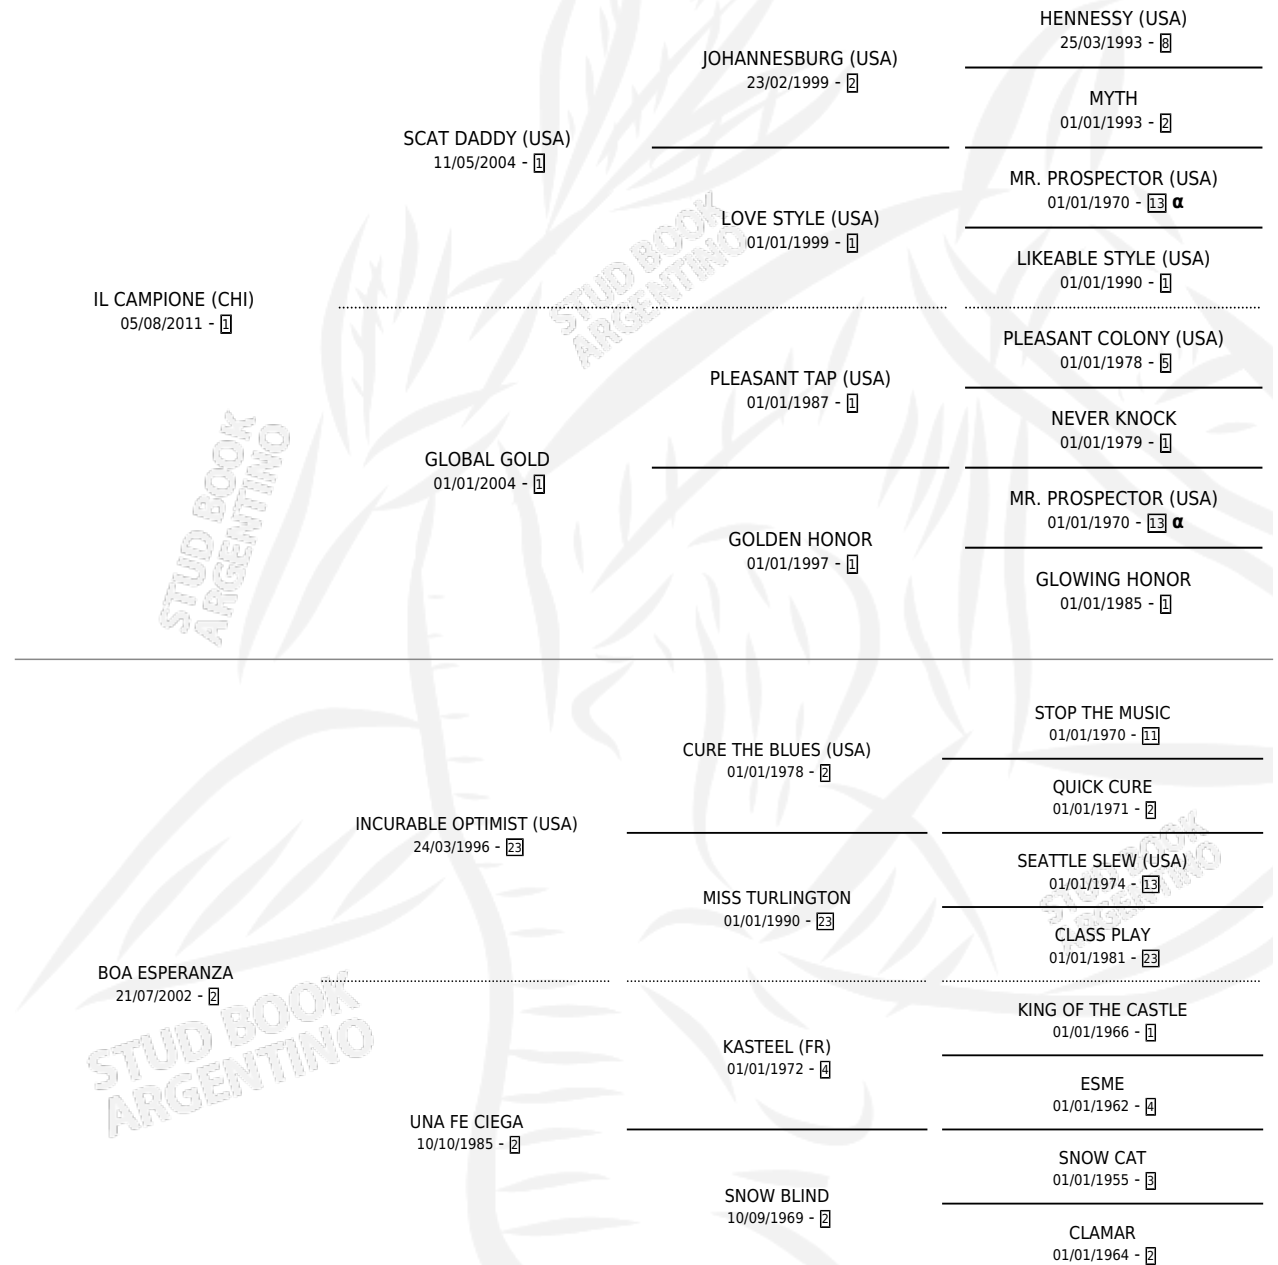

EARTH LINK

por **IL CAMPIONE (CHI)** y **BOA ESPERANZA** por
INCURABLE OPTIMIST (USA)

Argentina · Hembra · Zaino · SP · 06/09/2021
Familia 2-n · Volumen 44

ESTADO

TIPIFICACIÓN SANGUÍNEA	X
TIPIFICACIÓN POR ADN	✓
PASAPORTE	✓
IDENTIFICACIÓN POR MICROCHIP	✓
REPRODUCTOR	✓

Lugar de nacimiento: El Paraiso
Criador: Triple Alliance S.A.

PEDIGREE

INBREEDING : α