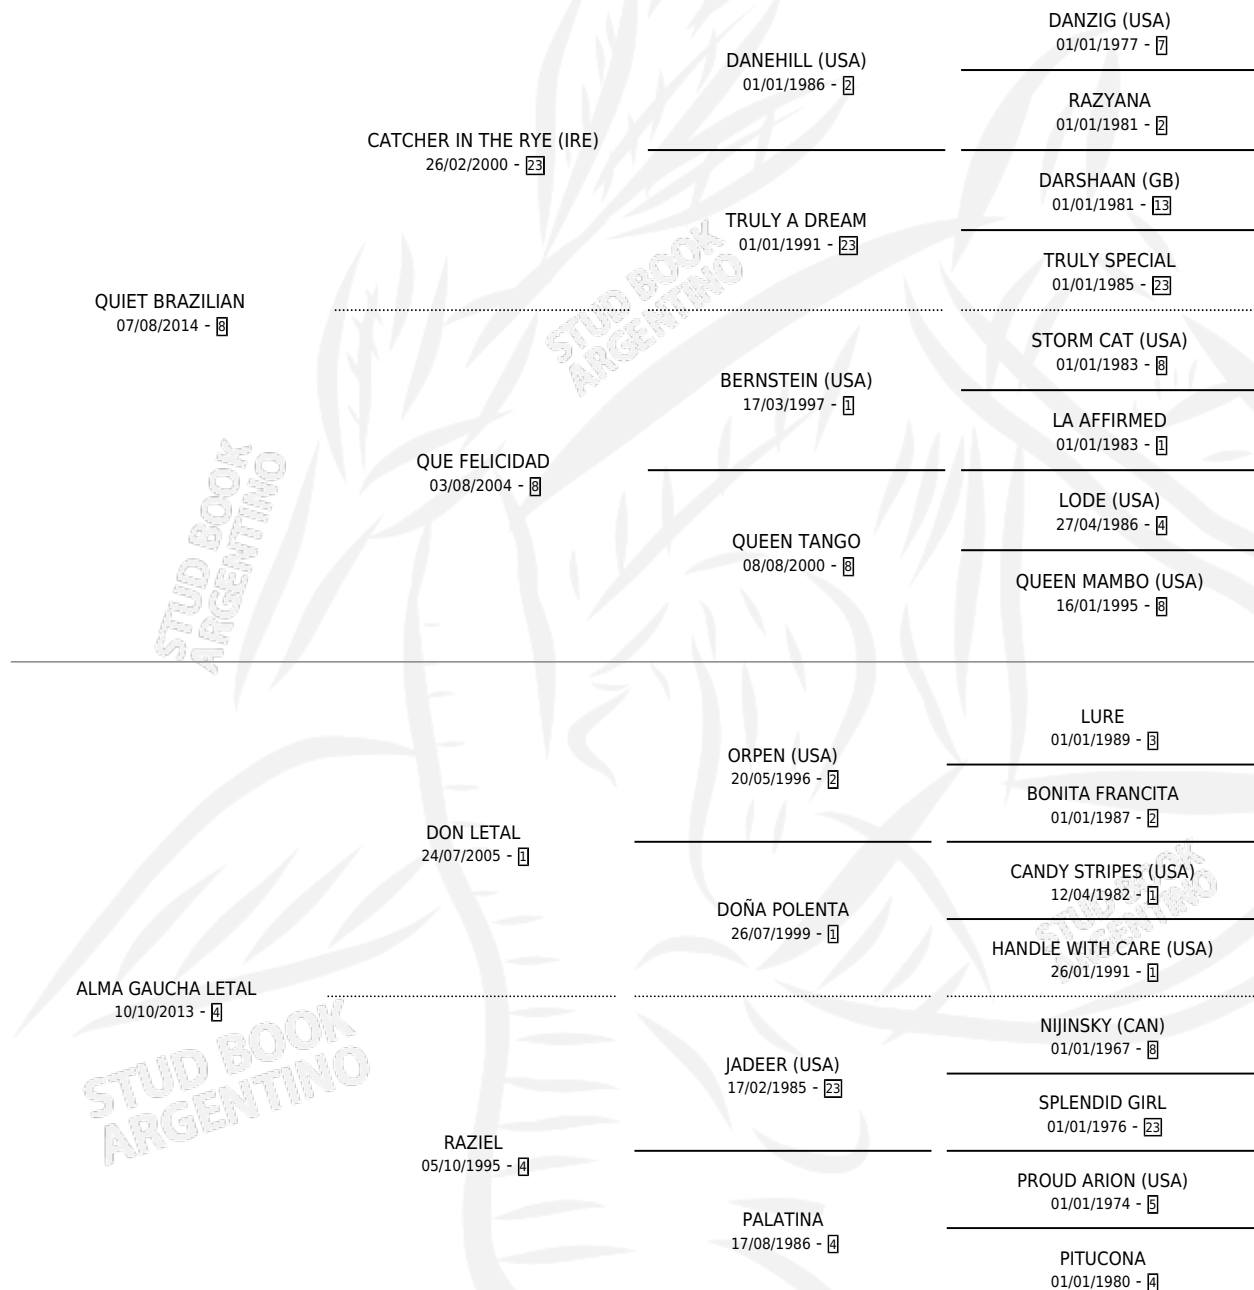

GAUCHO BRASILEÑO

por QUIET BRAZILIAN y ALMA GAUCHA LETAL por DON LETAL

Argentina · Macho · Zaino · SP · 14/09/2021
Familia 4-e · Volumen 44

ESTADO

TIPIFICACIÓN SANGUÍNEA	X
TIPIFICACIÓN POR ADN	✓
PASAPORTE	✓
IDENTIFICACIÓN POR MICROCHIP	✓
REPRODUCTOR	X

Lugar de nacimiento: Los Bayitos

Criador: Los Bayitos

PEDIGREE

GAUCHO BRASILEÑO

Datos oficiales del Stud Book Argentino

Documento generado el 15/05/2026

studbook.org.ar