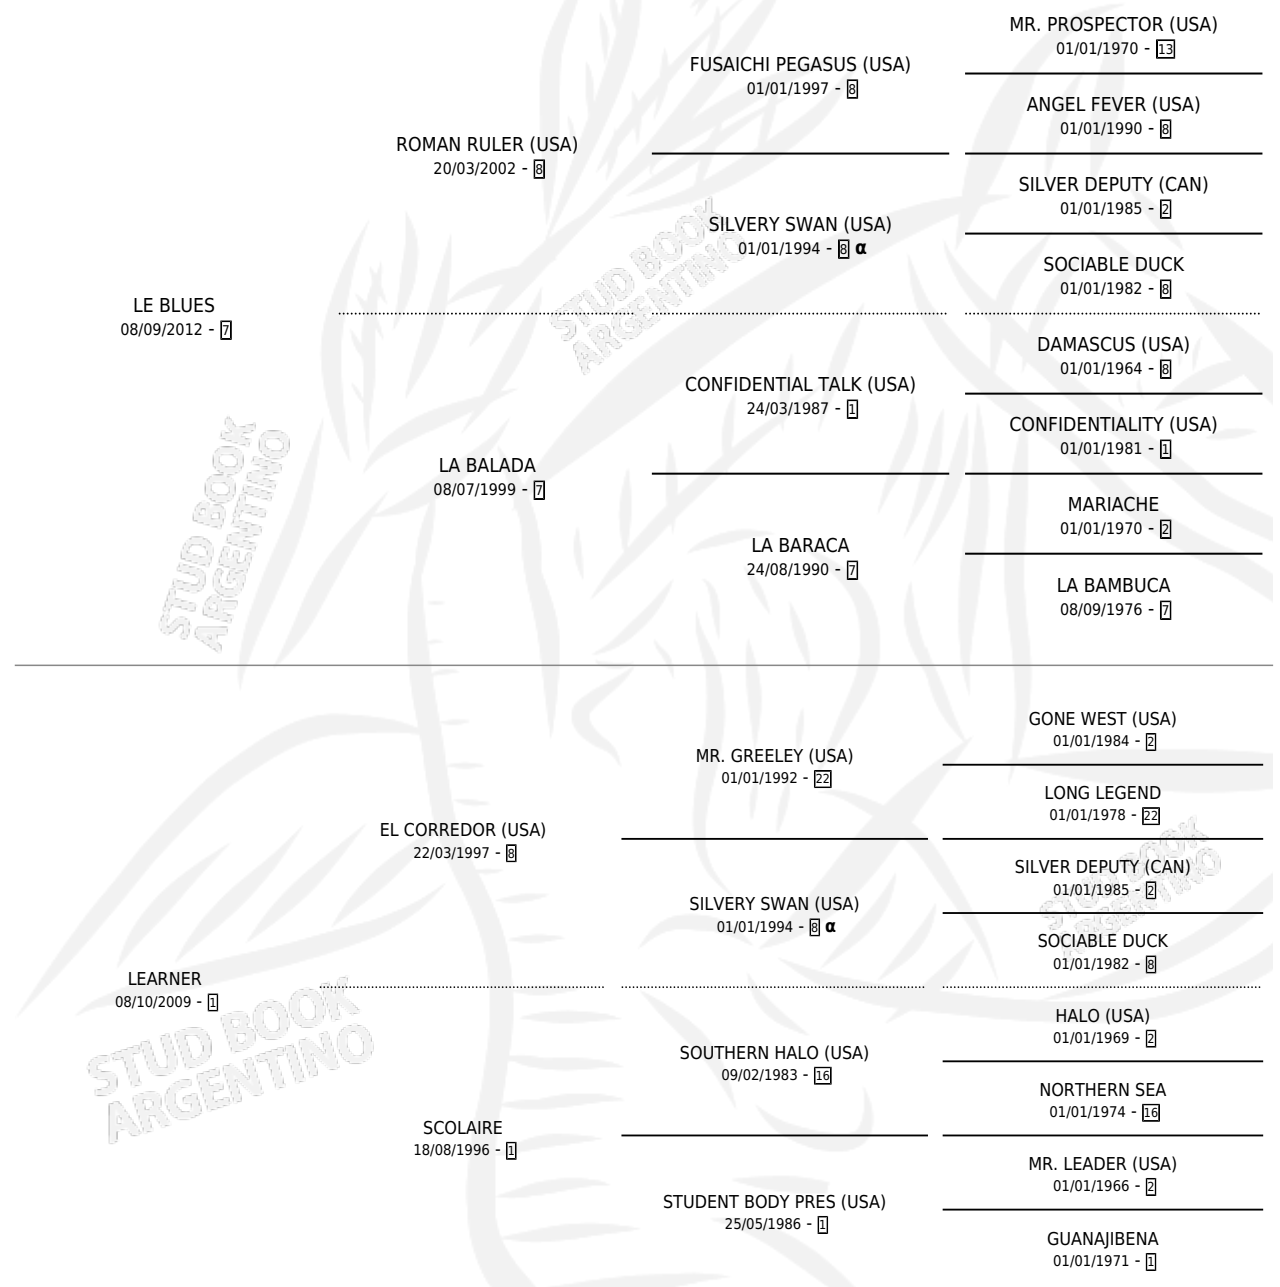

LIGHT POST

por **LE BLUES** y **LEARNER** por **EL CORREDOR (USA)**

Argentina · Macho · Zaino · SP · 11/09/2021
Familia 1-p · Volumen 44

ESTADO

TIPIFICACIÓN SANGUÍNEA	X
TIPIFICACIÓN POR ADN	✓
PASAPORTE	✓
IDENTIFICACIÓN POR MICROCHIP	✓
REPRODUCTOR	X

Lugar de nacimiento: El Paraiso
Criador: Triple Alliance S.A.

PEDIGREE

INBREEDING : α

CAMPAÑA

Solo carreras oficiales de Argentina

POR EDAD

EDAD	CC	1°	2°	3°	4°	5°	NP	CLC	CLG	CLCG1	CLGG1	IMPORTE	GANANCIA / CC
2 AÑOS	7	1	2	1	1	0	2	2	0	0	0	\$6,940,250	\$991,464
3 AÑOS	3	0	1	0	0	0	2	0	0	0	0	\$1,607,500	\$535,833
TOTALES	10	1	3	1	1	0	4	2	0	0	0	\$8,547,750	\$854,775
%		10.0%	30.0%	10.0%	10.0%	0.0%	40.0%	20.0%	0.0%	0.0%	0.0%		

Ganador en San Isidro - \$8,547,750, a los 2 años, incluso 2do Carreras de Las Estrellas Pampeanas.

POR DISTANCIA

HIPODROMO	CC	1°	2°	3°	4°	5°	NP	CLC	CLG	CLCG1	CLGG1	IMPORTE
PALERMO	5	0	1	0	1	0	3	1	0	0	0	\$2,585,250
1000 MTS	5	0	1	0	1	0	3	1	0	0	0	\$2,585,250
SAN ISIDRO	4	1	1	1	0	0	1	0	0	0	0	\$5,212,500
1000 MTS	2	1	0	0	0	0	1	0	0	0	0	\$3,750,000
1200 MTS	1	0	1	0	0	0	0	0	0	0	0	\$962,500
1100 MTS	1	0	0	1	0	0	0	0	0	0	0	\$500,000
SANTA ROSA	1	0	1	0	0	0	0	0	0	0	0	\$750,000
800 MTS	1	0	1	0	0	0	0	0	0	0	0	\$750,000