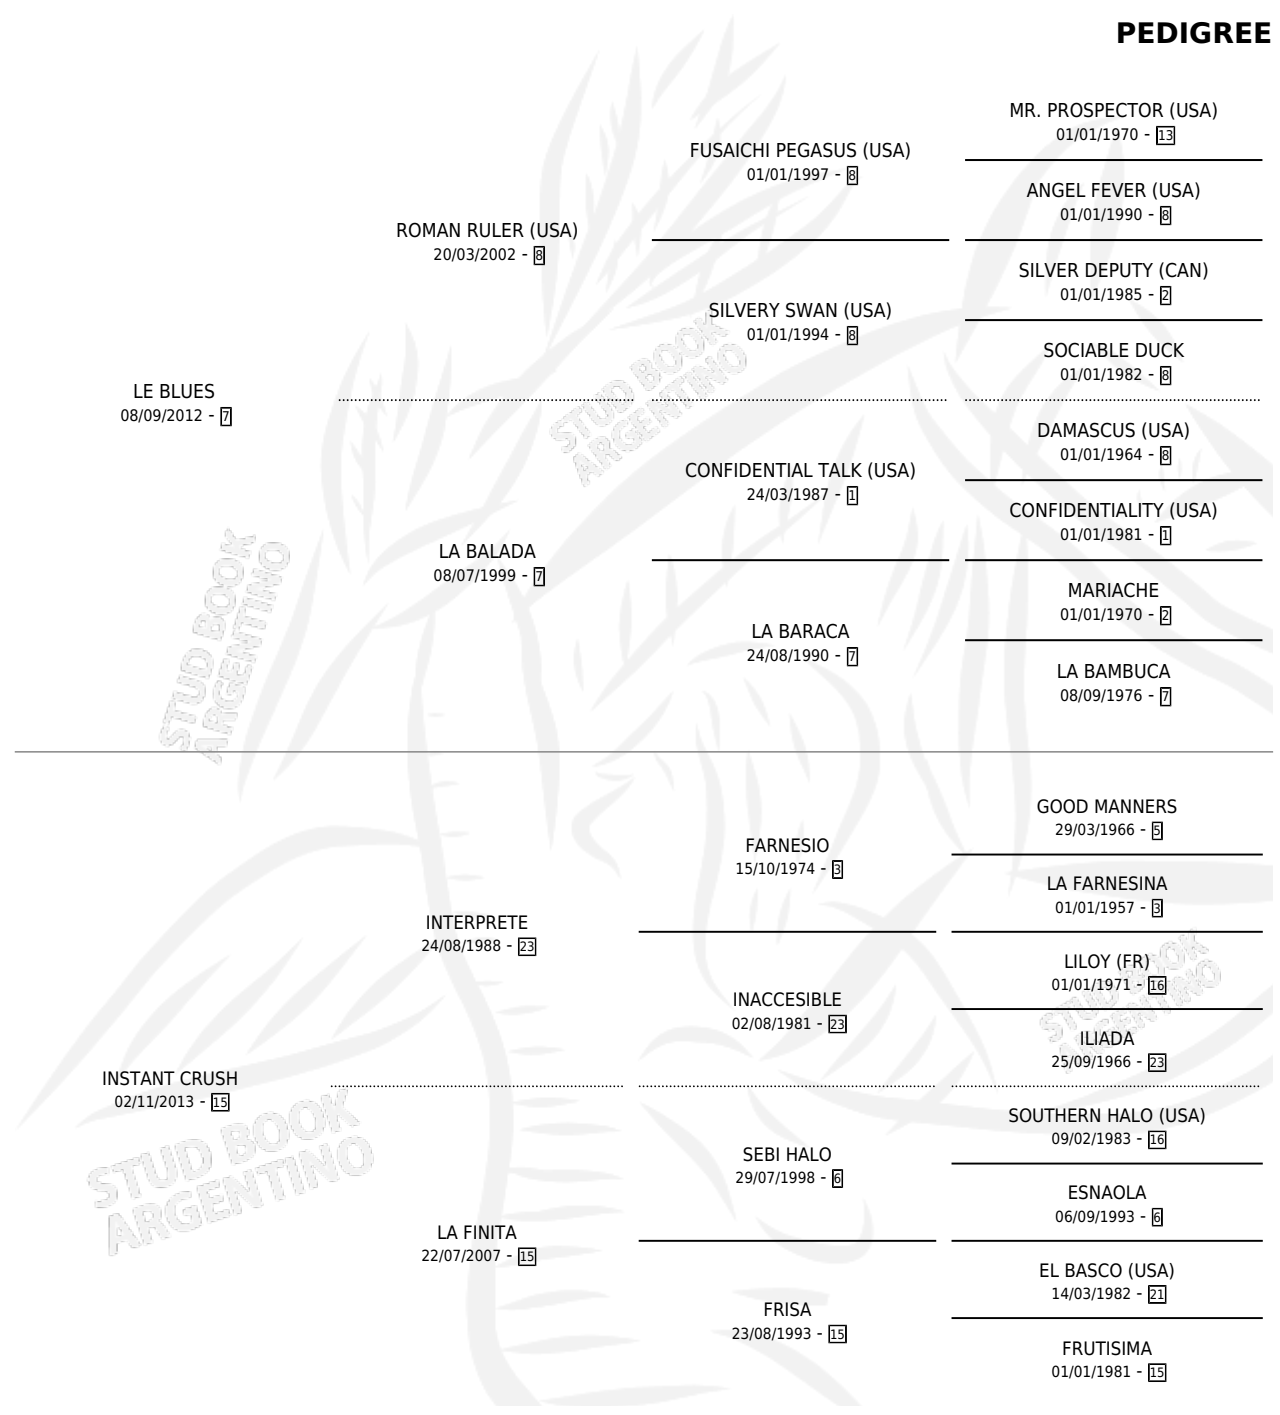

LEVELHEADED

por LE BLUES y INSTANT CRUSH por INTERPRETE

Argentina · Hembra · Zaino Doradillo · SP · 11/09/2021
Familia 15-d · Volumen 44

ESTADO

TIPIFICACIÓN SANGUÍNEA	X
TIPIFICACIÓN POR ADN	✓
PASAPORTE	✓
IDENTIFICACIÓN POR MICROCHIP	✓
REPRODUCTOR	X

Lugar de nacimiento: El Paraiso

Criador: Triple Alliance S.A.

PEDIGREE

LEVELHEADED

Datos oficiales del Stud Book Argentino

Documento generado el 03/05/2026

studbook.org.ar