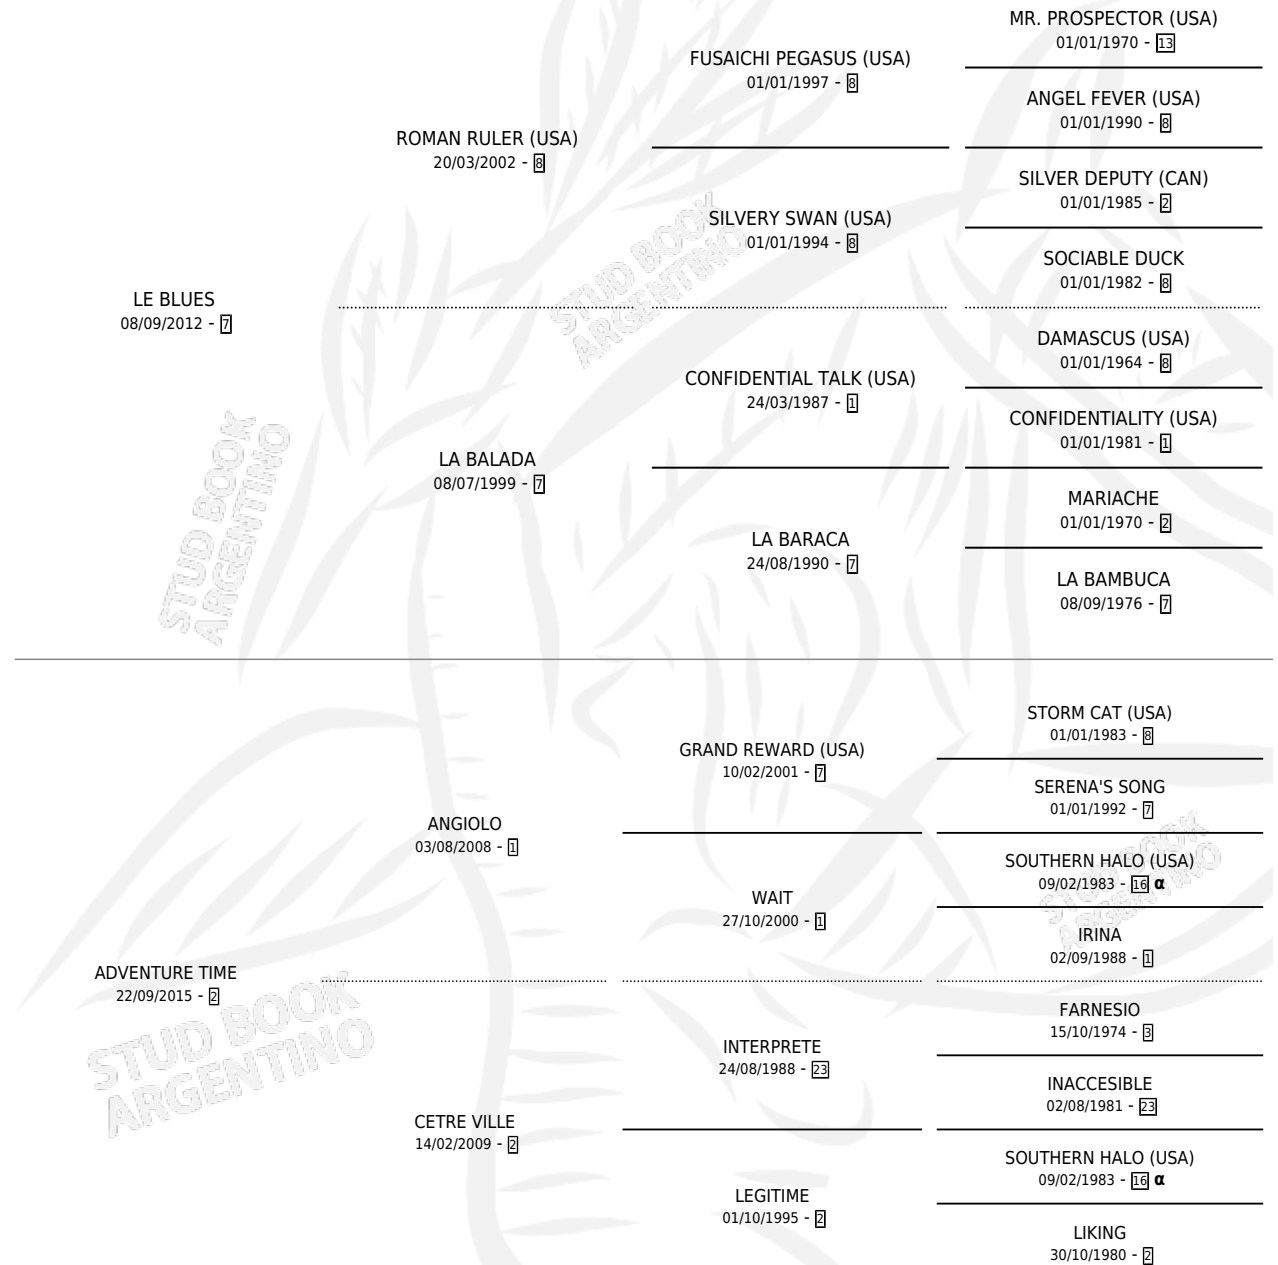

LUCK BE WITH YOU

por LE BLUES y ADVENTURE TIME por ANGIOLO

Argentina · Hembra · Zaino · SP · 11/09/2021
Familia 2-g · Volumen 44

ESTADO

TIPIFICACIÓN SANGUÍNEA	X
TIPIFICACIÓN POR ADN	✓
PASAPORTE	✓
IDENTIFICACIÓN POR MICROCHIP	✓
REPRODUCTOR	✓

Lugar de nacimiento: El Paraiso
Criador: Triple Alliance S.A.

PEDIGREE

INBREEDING : α

CAMPAÑA

Solo carreras oficiales de Argentina

POR EDAD

EDAD	CC	1°	2°	3°	4°	5°	NP	CLC	CLG	CLCG1	CLGG1	IMPORTE	GANANCIA / CC
2 AÑOS	4	2	1	0	0	0	1	1	0	0	0	\$8,475,000	\$2,118,750
3 AÑOS	1	1	0	0	0	0	0	1	1	0	0	\$3,530,000	\$3,530,000
TOTALES	5	3	1	0	0	0	1	2	1	0	0	\$12,005,000	\$2,401,000
%		60.0%	20.0%	0.0%	0.0%	0.0%	20.0%	40.0%	50.0%	0.0%	0.0%		

Ganadora de 3 carreras en San Isidro, Palermo y La Plata - \$12,005,000, a los 2 y 3 años, incluso Clasico Wilfredo Latham **[L]**.

POR DISTANCIA

HIPODROMO	CC	1°	2°	3°	4°	5°	NP	CLC	CLG	CLCG1	CLGG1	IMPORTE
LA PLATA	1	1	0	0	0	0	0	1	1	0	0	\$3,530,000
1100 MTS	1	1	0	0	0	0	0	1	1	0	0	\$3,530,000
SAN ISIDRO	2	1	0	0	0	0	1	1	0	0	0	\$4,125,000
1000 MTS	2	1	0	0	0	0	1	1	0	0	0	\$4,125,000
PALERMO	2	1	1	0	0	0	0	0	0	0	0	\$4,350,000
1000 MTS	2	1	1	0	0	0	0	0	0	0	0	\$4,350,000