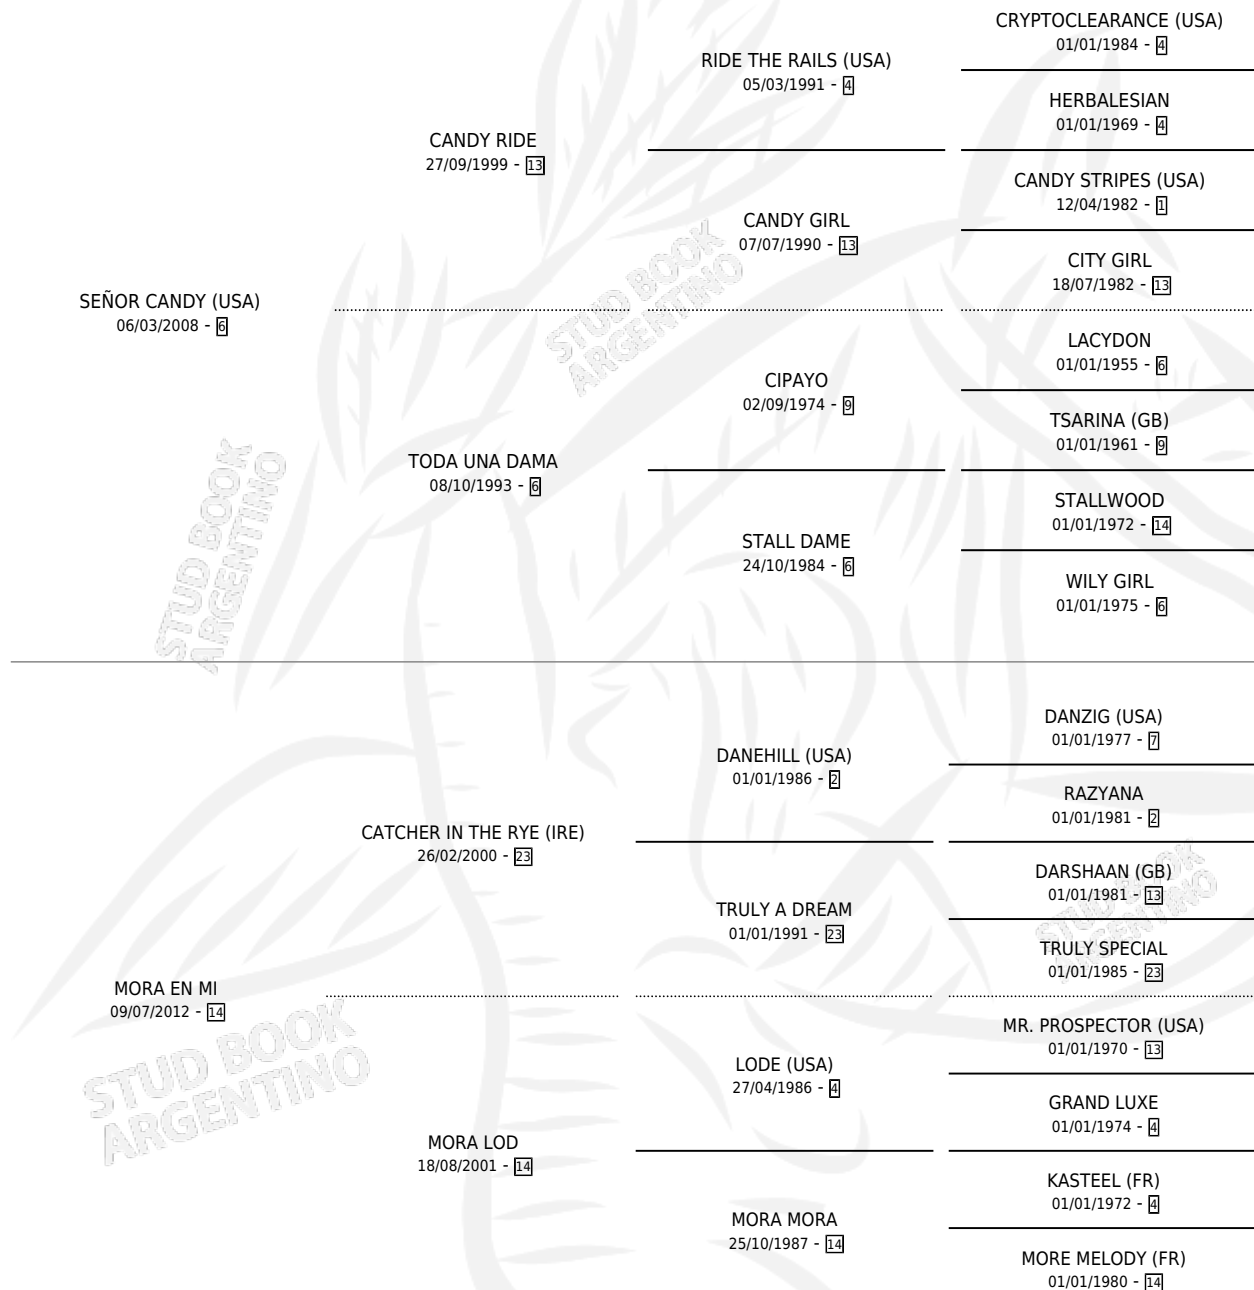

BABY RUTH

por SEÑOR CANDY (USA) y MORA EN MI por CATCHER IN THE RYE (IRE)

Argentina · Hembra · Zaino Doradillo · SP · 12/09/2021
Familia 14-c · Volumen 44

ESTADO

TIPIFICACIÓN SANGUÍNEA	X
TIPIFICACIÓN POR ADN	✓
PASAPORTE	✓
IDENTIFICACIÓN POR MICROCHIP	✓
REPRODUCTOR	✓

Lugar de nacimiento: El Paraiso
Criador: Triple Alliance S.A.

PEDIGREE

CAMPAÑA

Solo carreras oficiales de Argentina

POR EDAD

EDAD	CC	1°	2°	3°	4°	5°	NP	CLC	CLG	CLCG1	CLGG1	IMPORTE	GANANCIA / CC
3 AÑOS	7	2	1	0	0	0	4	2	0	1	0	\$10,471,500	\$1,495,929
TOTALES	7	2	1	0	0	0	4	2	0	1	0	\$10,471,500	\$1,495,929
%		28.6%	14.3%	0.0%	0.0%	0.0%	57.1%	28.6%	0.0%	50.0%	0.0%		

Ganadora de 2 carreras en San Isidro - \$10,471,500, a los 3 años.

POR DISTANCIA

HIPODROMO	CC	1°	2°	3°	4°	5°	NP	CLC	CLG	CLCG1	CLGG1	IMPORTE
SAN ISIDRO	5	2	1	0	0	0	2	1	0	0	0	\$10,292,500
2200 MTS	1	0	0	0	0	0	1	1	0	0	0	\$0
2000 MTS	1	1	0	0	0	0	0	0	0	0	0	\$4,620,000
1800 MTS	2	1	1	0	0	0	0	0	0	0	0	\$5,672,500
1400 MTS	1	0	0	0	0	0	1	0	0	0	0	\$0
PALERMO	1	0	0	0	0	0	1	0	0	0	0	\$120,000
1600 MTS	1	0	0	0	0	0	1	0	0	0	0	\$120,000
LA PLATA	1	0	0	0	0	0	1	1	0	1	0	\$59,000
2000 MTS	1	0	0	0	0	0	1	1	0	1	0	\$59,000