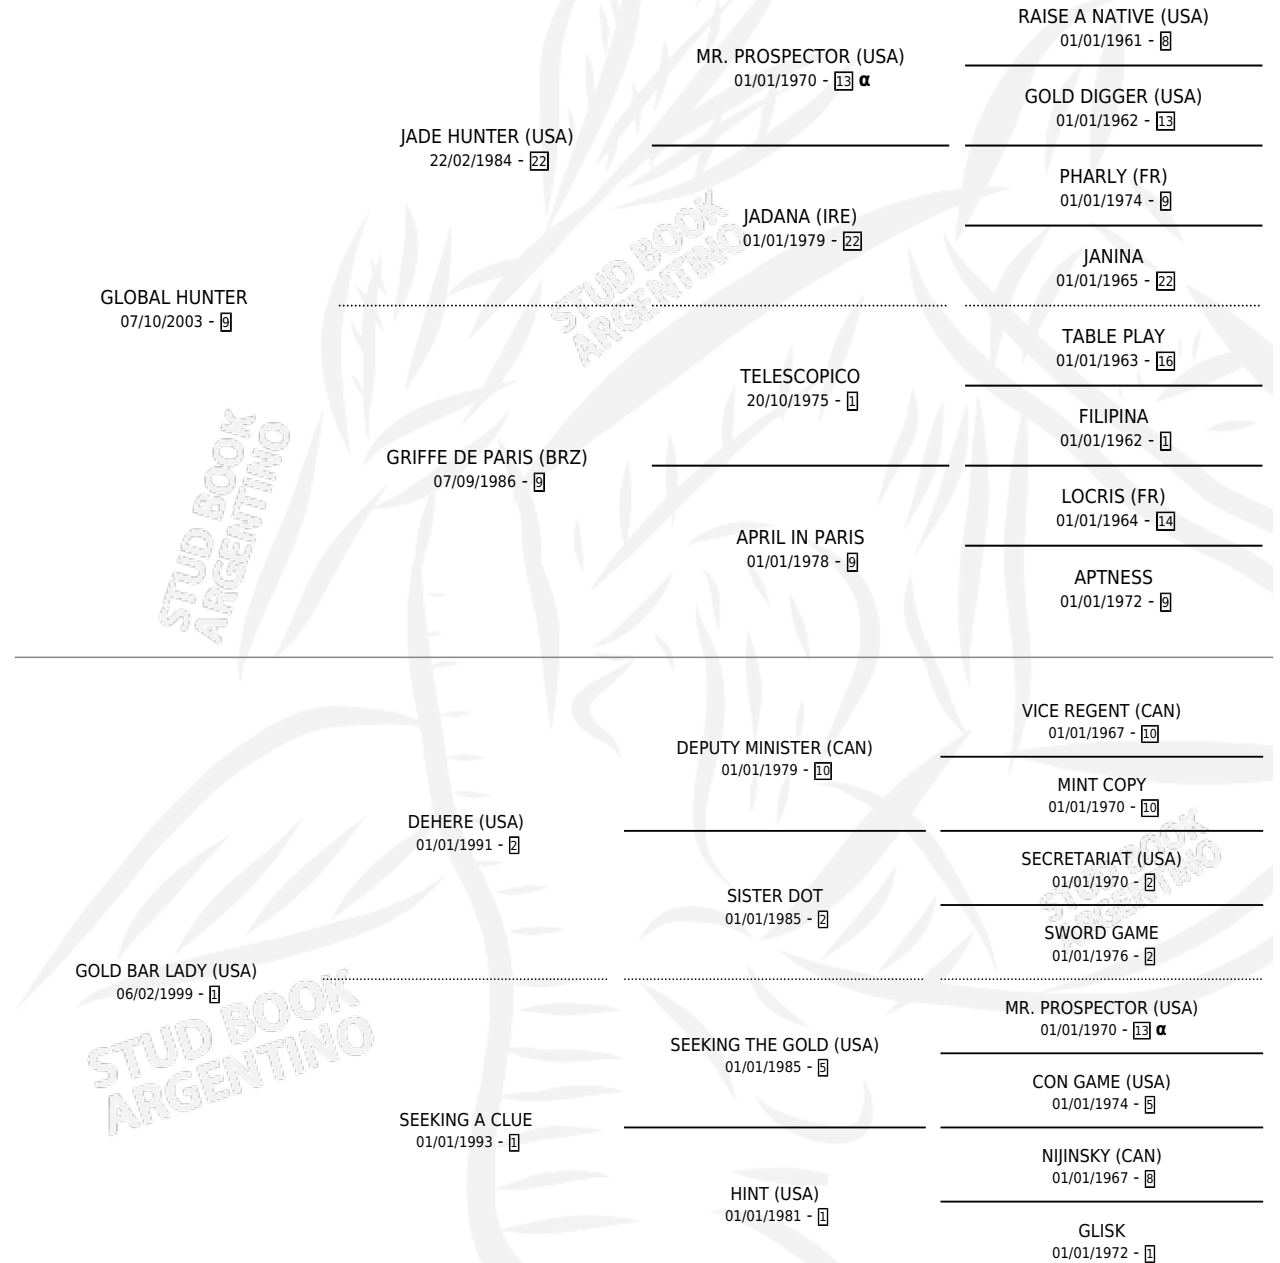

ON THE ROCK

por GLOBAL HUNTER y GOLD BAR LADY (USA) por DEHERE (USA)

Argentina · Macho · Zaino · SP · 17/09/2021
Familia 1-x · Volumen 44

ESTADO

TIPIFICACIÓN SANGUÍNEA	X
TIPIFICACIÓN POR ADN	✓
PASAPORTE	✓
IDENTIFICACIÓN POR MICROCHIP	✓
REPRODUCTOR	X

Lugar de nacimiento: Pueblo Viejo

Criador: Pueblo Viejo

PEDIGREE

INBREEDING : α

CAMPAÑA

Solo carreras oficiales de Argentina

POR EDAD

EDAD	CC	1°	2°	3°	4°	5°	NP	CLC	CLG	CLCG1	CLGG1	IMPORTE	GANANCIA / CC
2 AÑOS	2	0	0	1	0	0	1	0	0	0	0	\$550,000	\$275,000
3 AÑOS	10	1	3	1	1	3	1	0	0	0	0	\$11,648,200	\$1,164,820
4 AÑOS	1	0	0	0	0	0	1	0	0	0	0	\$0	\$0
TOTALES	13	1	3	2	1	3	3	0	0	0	0	\$12,198,200	\$938,323
%		7.7%	23.1%	15.4%	7.7%	23.1%	23.1%	0.0%	0.0%	0.0%	0.0%		