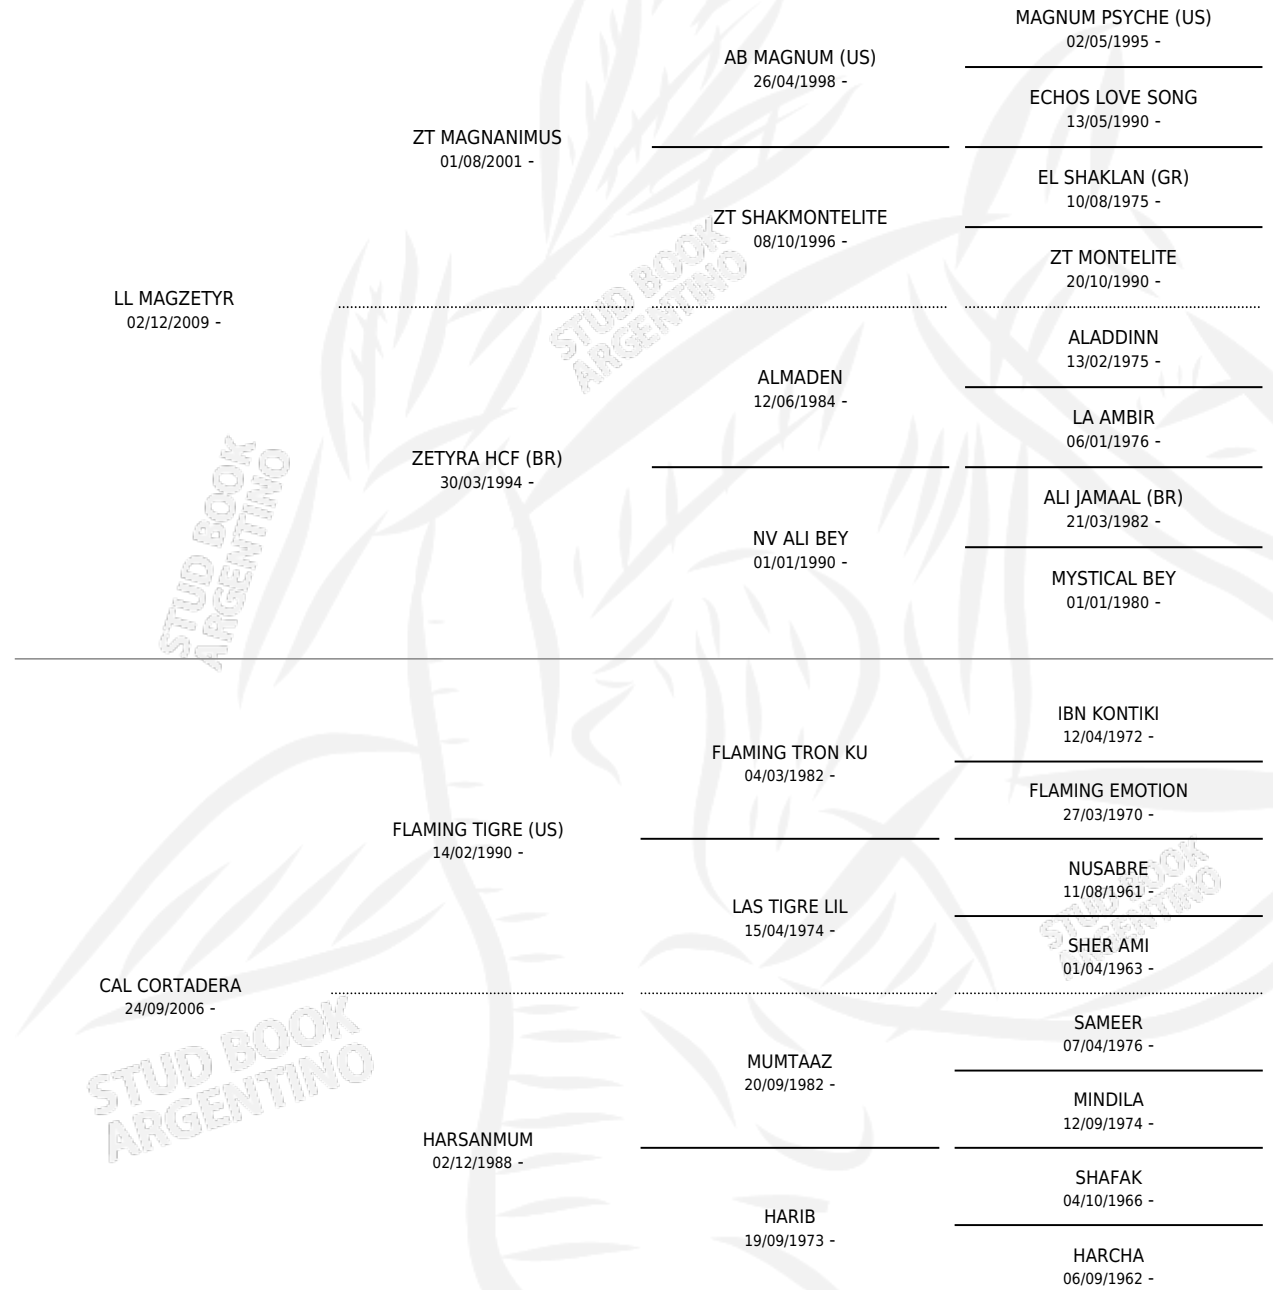

CAL ACUARELA

por LL MAGZETYR y CAL CORTADERA por FLAMING TIGRE (US)

Argentina · Hembra · Zaino · AP · 20/09/2021
Familia · Volumen 44

ESTADO

| | |
|------------------------------|---|
| TIPIFICACIÓN SANGUÍNEA | X |
| TIPIFICACIÓN POR ADN | ✓ |
| PASAPORTE | X |
| IDENTIFICACIÓN POR MICROCHIP | ✓ |
| REPRODUCTOR | X |

Lugar de nacimiento: Cal Ramon
Criador: Serra Patricia

PEDIGREE

CAL ACUARELA

Datos oficiales del Stud Book Argentino

Documento generado el 10/06/2026

studbook.org.ar