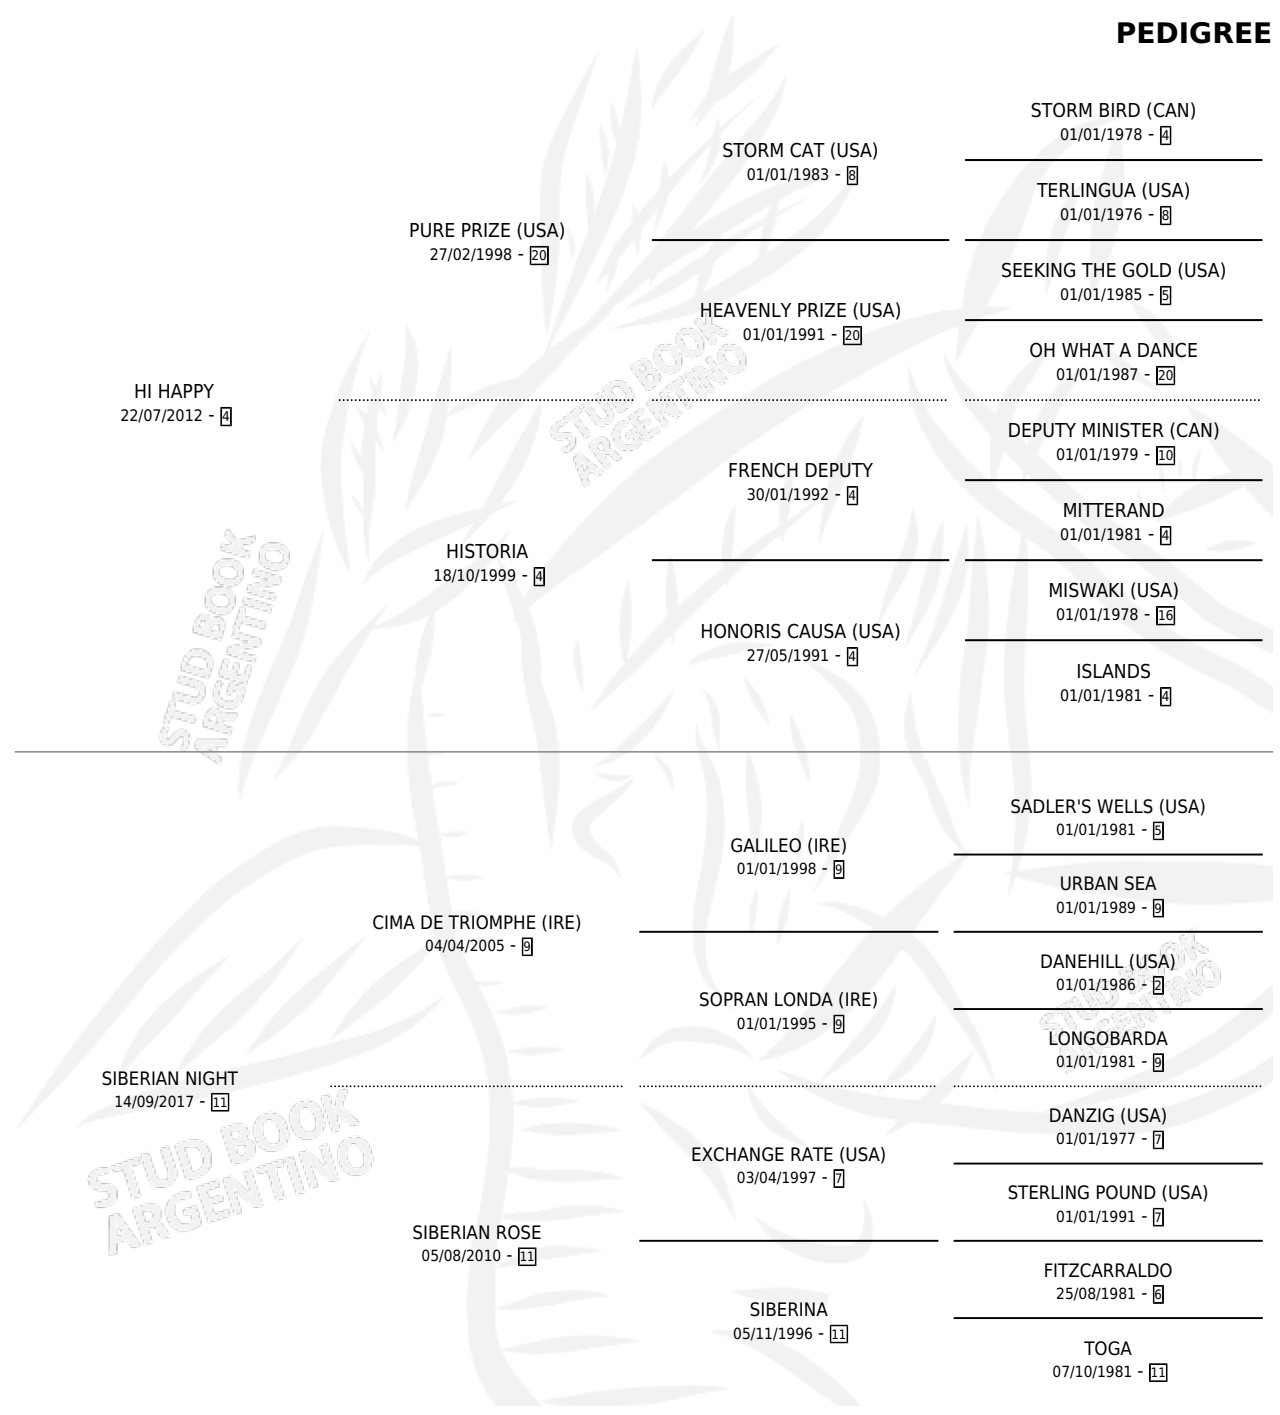

SUB ZERO

por **HI HAPPY** y **SIBERIAN NIGHT** por **CIMA DE TRIOMPHE (IRE)**

Argentina · Macho · Alazan · SP · 05/10/2021
Familia 11-a · Volumen 44

ESTADO

TIPIFICACIÓN SANGUÍNEA	X
TIPIFICACIÓN POR ADN	✓
PASAPORTE	✓
IDENTIFICACIÓN POR MICROCHIP	✓
REPRODUCTOR	X

Lugar de nacimiento: Las Raices
Criador: Tarelli Marcos

PEDIGREE

CAMPAÑA

Solo carreras oficiales de Argentina

POR EDAD

EDAD	CC	1°	2°	3°	4°	5°	NP	CLC	CLG	CLCG1	CLGG1	IMPORTE	GANANCIA / CC
3 AÑOS	1	0	0	0	0	0	1	0	0	0	0	\$100,000	\$100,000
4 AÑOS	2	0	0	0	0	0	2	0	0	0	0	\$0	\$0
TOTALES	3	0	0	0	0	0	3	0	0	0	0	\$100,000	\$33,333
%		0.0%	0.0%	0.0%	0.0%	0.0%	100%	0.0%	0.0%	0.0%	0.0%		