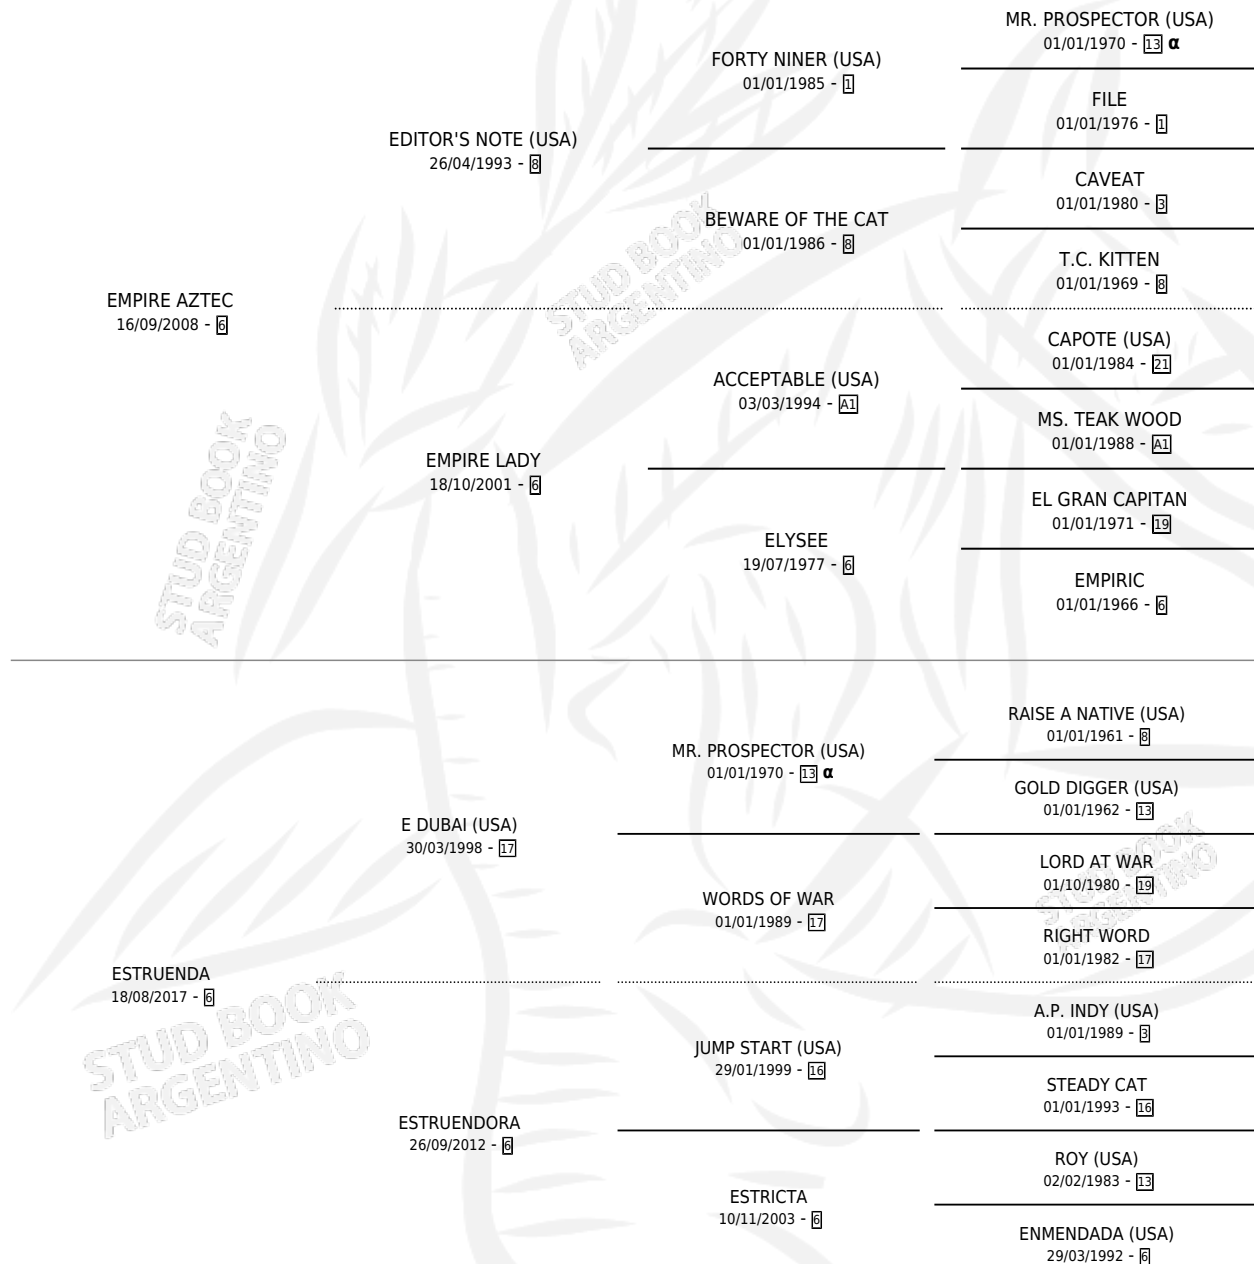

EMPRESARIA AZTECA

por EMPIRE AZTEC y ESTRUENDA por E DUBAI (USA)

Argentina · Hembra · Zaino · SP · 08/10/2021
Familia 6-f · Volumen 44

ESTADO

TIPIFICACIÓN SANGUÍNEA	X
TIPIFICACIÓN POR ADN	✓
PASAPORTE	X
IDENTIFICACIÓN POR MICROCHIP	✓
REPRODUCTOR	X

Lugar de nacimiento: Cañada Rica

Criador: Cañada Rica

PEDIGREE

INBREEDING : α

EMPRESARIA AZTECA

Datos oficiales del Stud Book Argentino

Documento generado el 12/06/2026

studbook.org.ar