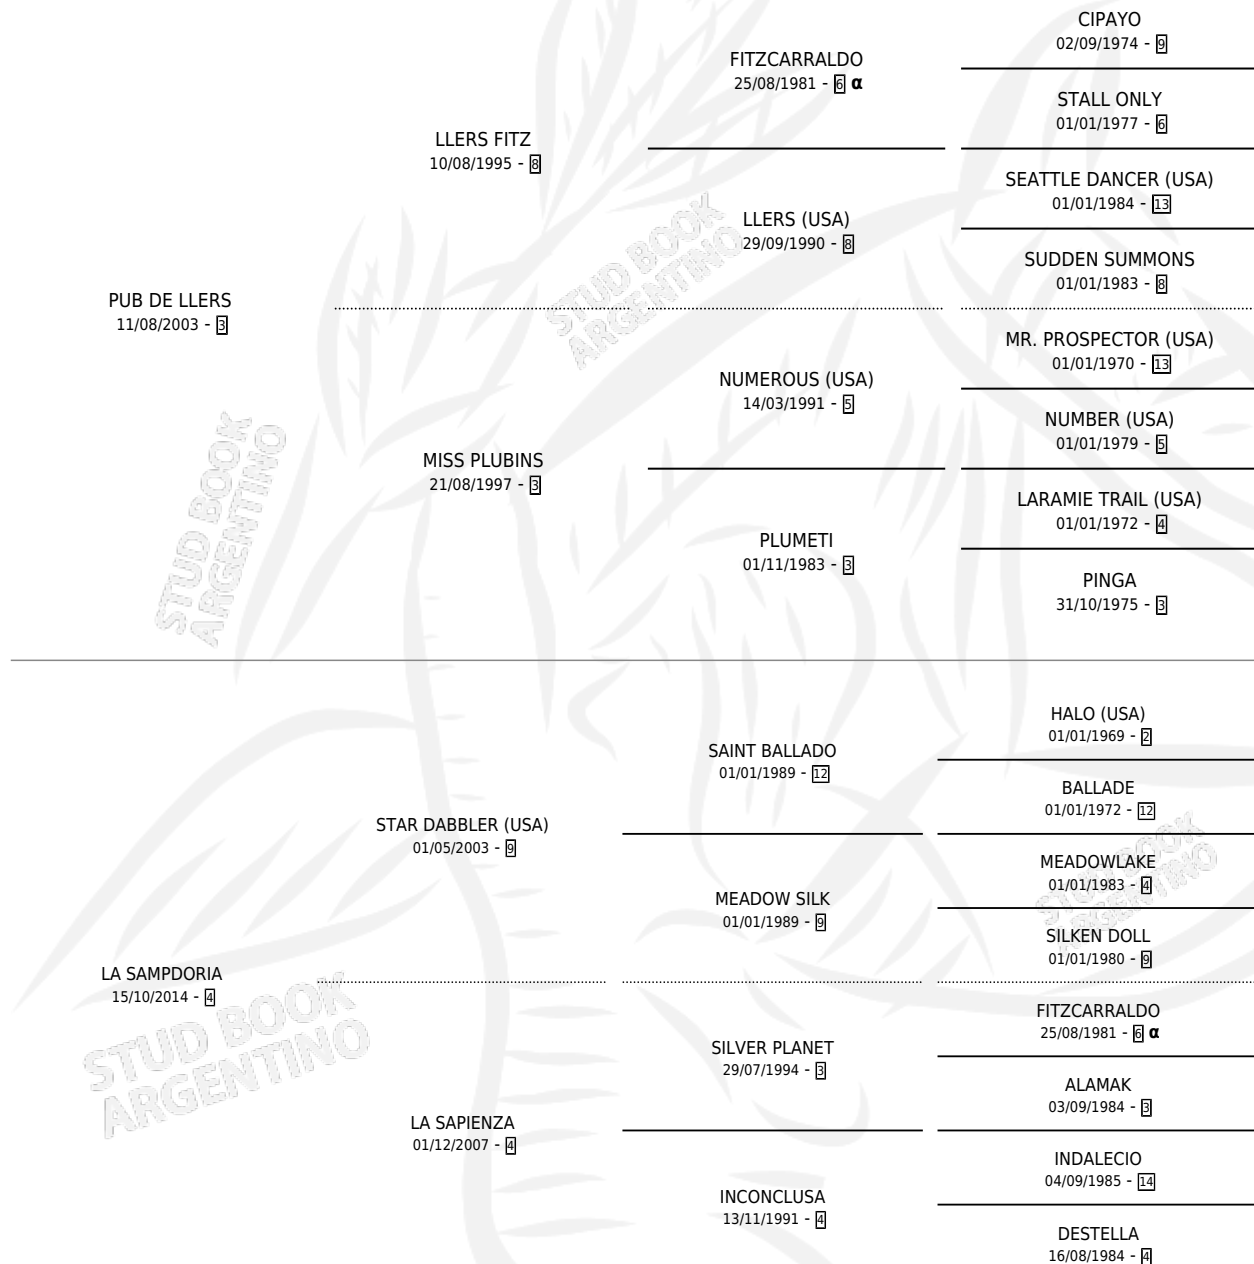

TUTTA ITALIA

por PUB DE LLERS y LA SAMPDORIA por STAR DABBLER (USA)

Argentina · Hembra · Zaino · SP · 20/09/2021
Familia 4-k · Volumen 44

ESTADO

TIPIFICACIÓN SANGUÍNEA	X
TIPIFICACIÓN POR ADN	✓
PASAPORTE	✓
IDENTIFICACIÓN POR MICROCHIP	✓
REPRODUCTOR	X

Lugar de nacimiento: Sanlucar
Criador: Sanlucar

PEDIGREE

INBREEDING : α

CAMPAÑA

Solo carreras oficiales de Argentina

POR EDAD

EDAD	CC	1°	2°	3°	4°	5°	NP	CLC	CLG	CLCG1	CLGG1	IMPORTE	GANANCIA / CC
3 AÑOS	1	0	0	0	0	0	1	0	0	0	0	\$0	\$0
4 AÑOS	7	0	2	1	0	0	4	0	0	0	0	\$1,629,738	\$232,820
TOTALES	8	0	2	1	0	0	5	0	0	0	0	\$1,629,738	\$203,717
%		0.0%	25.0%	12.5%	0.0%	0.0%	62.5%	0.0%	0.0%	0.0%	0.0%		

Placés en Rosario en 8 carreras disputadas.

POR DISTANCIA

HIPODROMO	CC	1°	2°	3°	4°	5°	NP	CLC	CLG	CLG1	CLGG1	IMPORTE
ROSARIO	8	0	2	1	0	0	5	0	0	0	0	\$1,629,738
1400 MTS	5	0	1	1	0	0	3	0	0	0	0	\$1,061,881
1200 MTS	1	0	0	0	0	0	1	0	0	0	0	\$0
1300 MTS	2	0	1	0	0	0	1	0	0	0	0	\$567,857