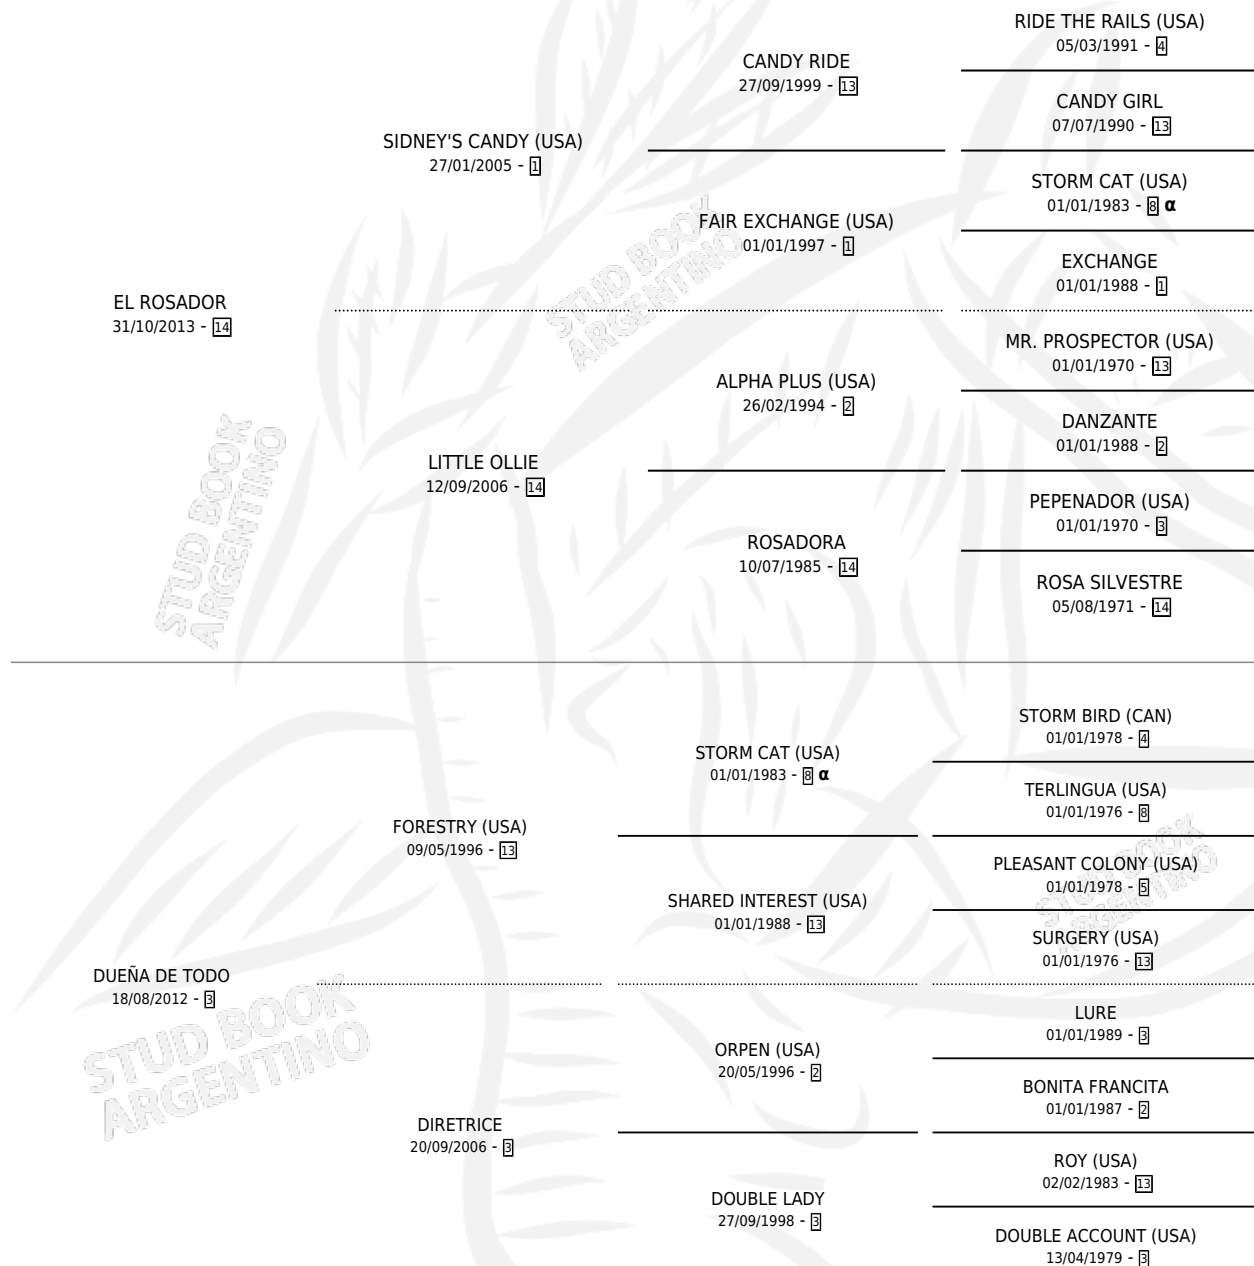

ALL MINE ROS

por **EL ROSADOR** y **DUEÑA DE TODO** por **FORESTRY (USA)**

Argentina · Hembra · Zaino · SP · 03/10/2021
Familia 3-n · Volumen 44

ESTADO

TIPIFICACIÓN SANGUÍNEA	X
TIPIFICACIÓN POR ADN	X
PASAPORTE	X
IDENTIFICACIÓN POR MICROCHIP	X
REPRODUCTOR	X

Lugar de nacimiento: Sanlucar
Criador: Sanlucar

PEDIGREE

INBREEDING : α

ALL MINE ROS

Datos oficiales del Stud Book Argentino

Documento generado el 08/05/2026

studbook.org.ar