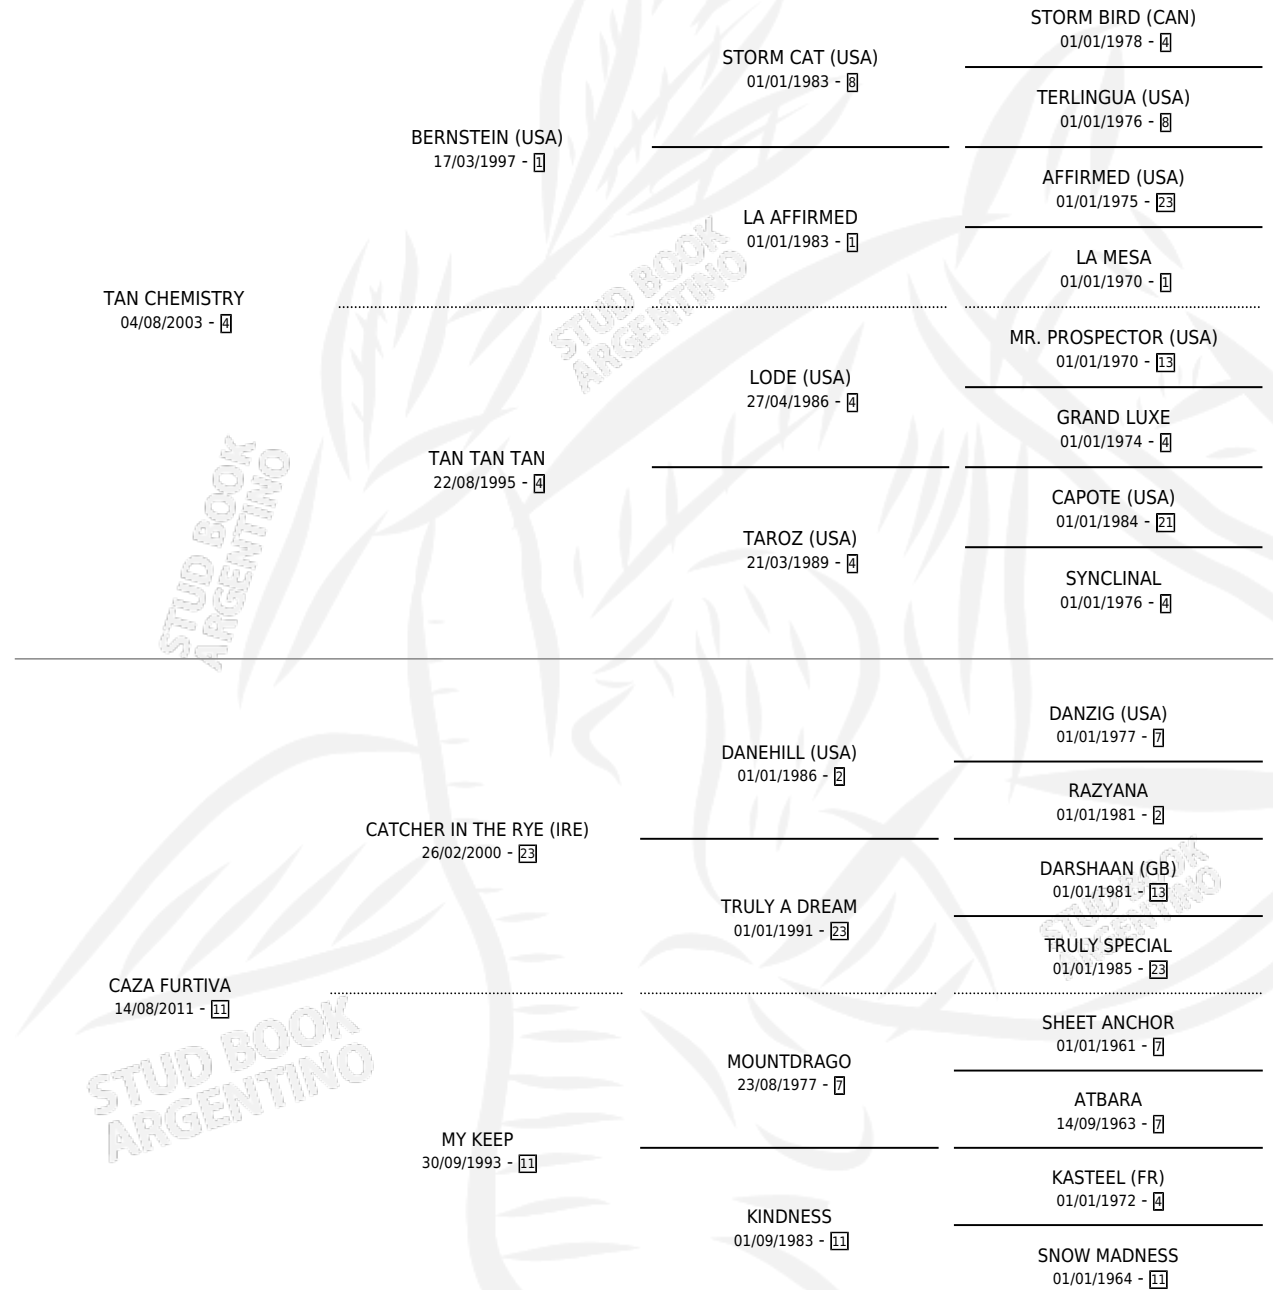

CAZADORA DE BRUJA

por TAN CHEMISTRY y CAZA FURTIVA por CATCHER IN THE RYE (IRE)

Argentina · Hembra · Zaino · SP · 02/10/2021
Familia 11-c · Volumen 44

ESTADO

TIPIFICACIÓN SANGUÍNEA	X
TIPIFICACIÓN POR ADN	✓
PASAPORTE	✓
IDENTIFICACIÓN POR MICROCHIP	✓
REPRODUCTOR	X

Lugar de nacimiento: Avanti
Criador: Avanti

PEDIGREE