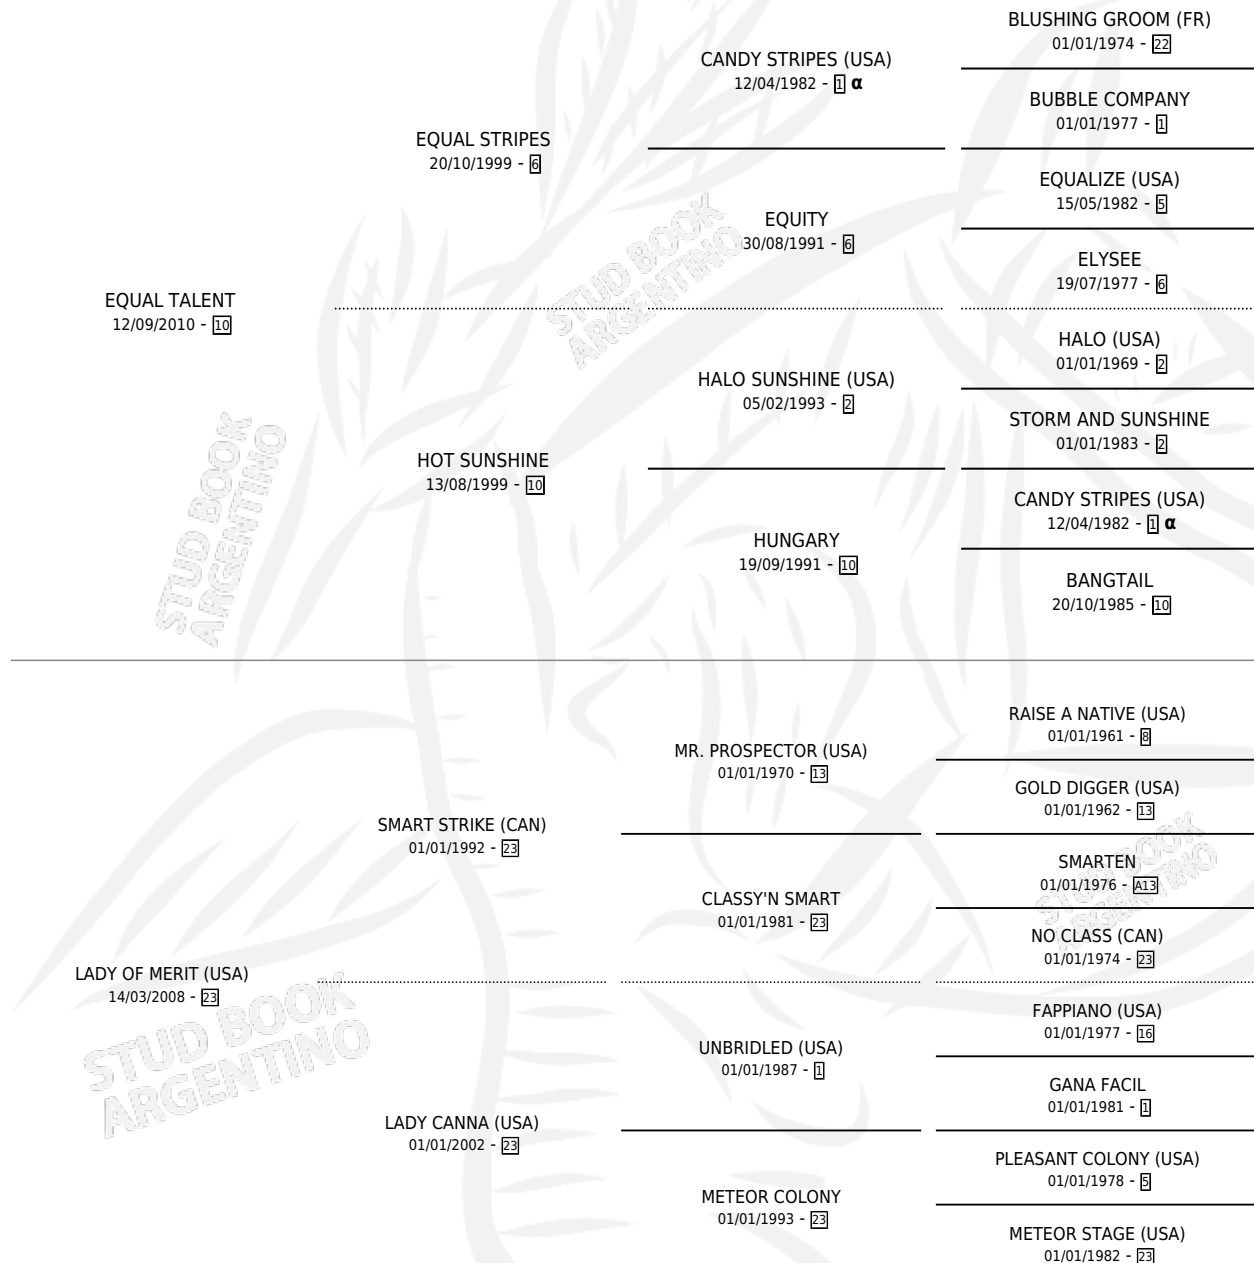

DELFI LA TALENTOSA

por **EQUAL TALENT** y **LADY OF MERIT (USA)** por **SMART STRIKE (CAN)**

Argentina · Hembra · Zaino · SP · 03/09/2021
Familia 23-b · Volumen 44

ESTADO

TIPIFICACIÓN SANGUÍNEA	X
TIPIFICACIÓN POR ADN	✓
PASAPORTE	✓
IDENTIFICACIÓN POR MICROCHIP	✓
REPRODUCTOR	X

Lugar de nacimiento: San Lorenzo De Areco
Criador: San Lorenzo De Areco

PEDIGREE

INBREEDING : α

CAMPAÑA

Solo carreras oficiales de Argentina

POR EDAD

EDAD	CC	1°	2°	3°	4°	5°	NP	CLC	CLG	CLCG1	CLGG1	IMPORTE	GANANCIA / CC
4 AÑOS	4	1	0	0	2	0	1	0	0	0	0	\$5,705,600	\$1,426,400
TOTALES	4	1	0	0	2	0	1	0	0	0	0	\$5,705,600	\$1,426,400
%		25.0%	0.0%	0.0%	50.0%	0.0%	25.0%	0.0%	0.0%	0.0%	0.0%		

Ganadora en San Isidro - \$5,705,600, a los 4 años.

POR DISTANCIA

HIPODROMO	CC	1°	2°	3°	4°	5°	NP	CLC	CLG	CLCG1	CLGG1	IMPORTE
SAN ISIDRO	2	1	0	0	0	0	1	0	0	0	0	\$4,660,000
1600 MTS	2	1	0	0	0	0	1	0	0	0	0	\$4,660,000
LA PLATA	1	0	0	0	1	0	0	0	0	0	0	\$565,600
1700 MTS	1	0	0	0	1	0	0	0	0	0	0	\$565,600
PALERMO	1	0	0	0	1	0	0	0	0	0	0	\$480,000
1400 MTS	1	0	0	0	1	0	0	0	0	0	0	\$480,000