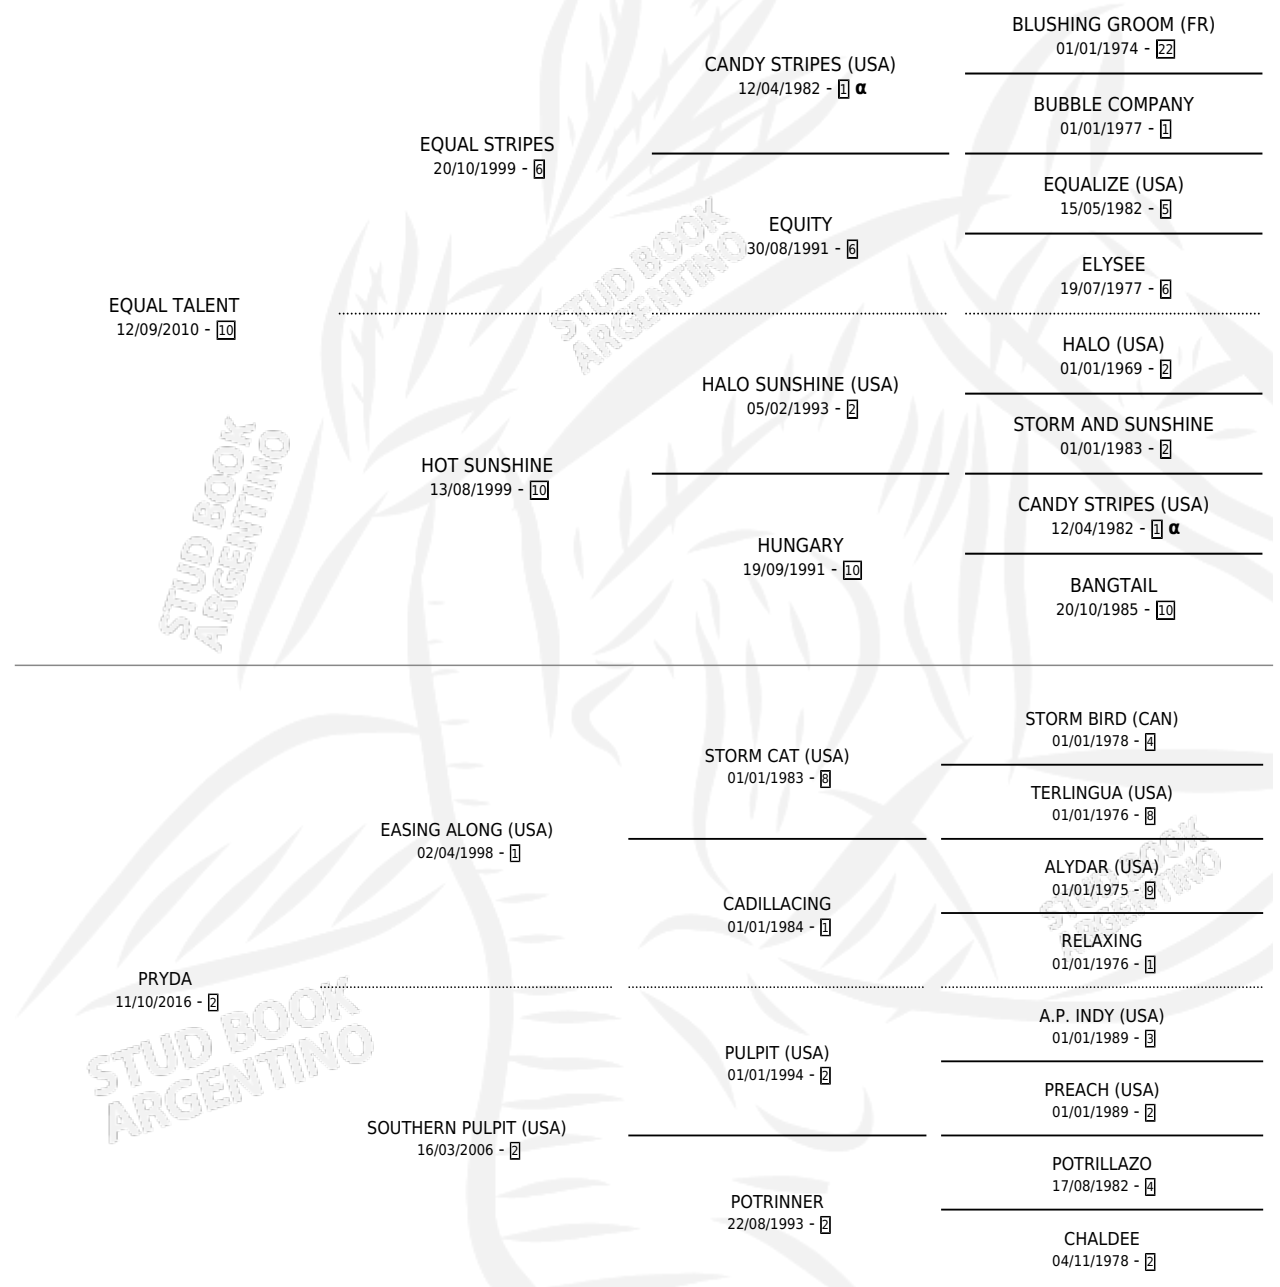

BLOUT

por **EQUAL TALENT** y **PRYDA** por **EASING ALONG (USA)**

Argentina · Macho · Zaino · SP · 08/09/2021
Familia 2-u · Volumen 44

ESTADO

TIPIFICACIÓN SANGUÍNEA	X
TIPIFICACIÓN POR ADN	✓
PASAPORTE	✓
IDENTIFICACIÓN POR MICROCHIP	✓
REPRODUCTOR	X

Lugar de nacimiento: San Lorenzo De Areco
Criador: San Martin

PEDIGREE

INBREEDING : α

CAMPAÑA

Solo carreras oficiales de Argentina

POR EDAD

EDAD	CC	1°	2°	3°	4°	5°	NP	CLC	CLG	CLCG1	CLGG1	IMPORTE	GANANCIA / CC
2 AÑOS	1	0	0	0	0	0	1	0	0	0	0	\$0	\$0
3 AÑOS	3	0	0	0	0	0	3	0	0	0	0	\$0	\$0
4 AÑOS	2	0	0	0	0	0	2	0	0	0	0	\$0	\$0
TOTALES	6	0	0	0	0	0	6	0	0	0	0	\$0	\$0
%		0.0%	0.0%	0.0%	0.0%	0.0%	100%	0.0%	0.0%	0.0%	0.0%		