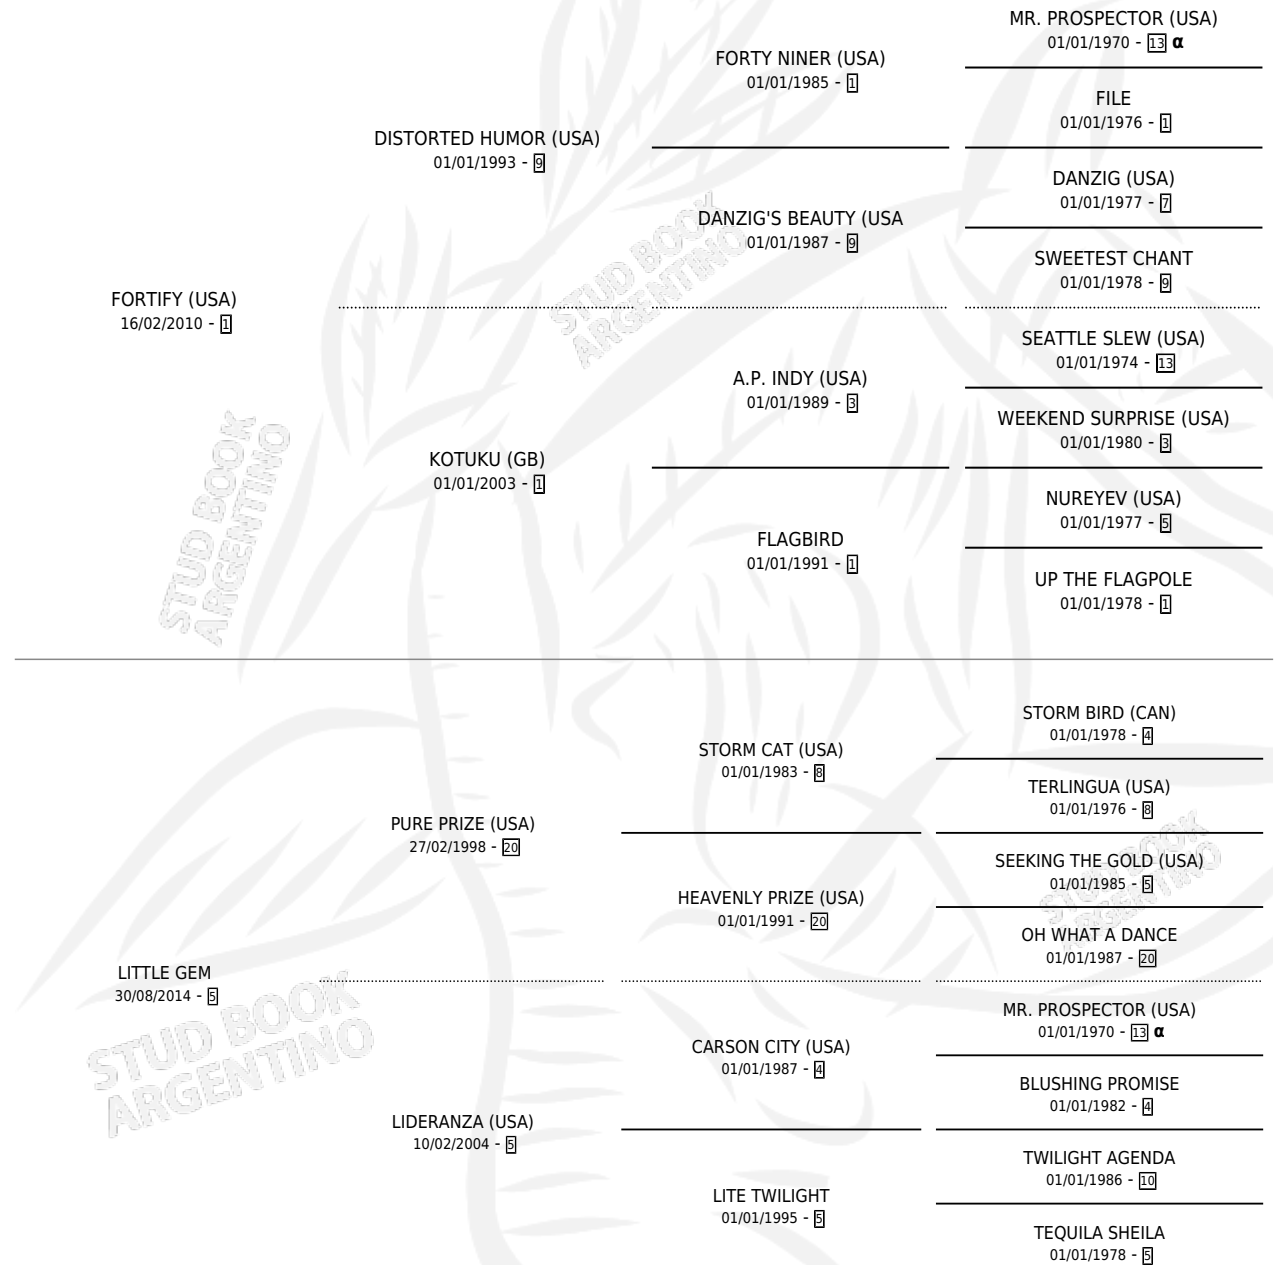

LIGHTMYFIRE

por FORTIFY (USA) y LITTLE GEM por PURE PRIZE (USA)

Argentina · Hembra · Zaino · SP · 14/07/2021
Familia 5-j · Volumen 44

ESTADO

TIPIFICACIÓN SANGUÍNEA	X
TIPIFICACIÓN POR ADN	✓
PASAPORTE	✓
IDENTIFICACIÓN POR MICROCHIP	✓
REPRODUCTOR	✓

Lugar de nacimiento: La Providencia

Criador: La Providencia

PEDIGREE

INBREEDING : α

CAMPAÑA

Solo carreras oficiales de Argentina

POR EDAD

EDAD	CC	1°	2°	3°	4°	5°	NP	CLC	CLG	CLCG1	CLGG1	IMPORTE	GANANCIA / CC
2 AÑOS	2	0	2	0	0	0	0	0	0	0	0	\$1,750,000	\$875,000
3 AÑOS	6	1	4	0	1	0	0	0	0	0	0	\$12,309,500	\$2,051,583
TOTALES	8	1	6	0	1	0	0	0	0	0	0	\$14,059,500	\$1,757,438
%		12.5%	75.0%	0.0%	12.5%	0.0%	0.0%	0.0%	0.0%	0.0%	0.0%		

Ganadora en Palermo - \$14,059,500, a los 3 años.

POR DISTANCIA

HIPODROMO	CC	1°	2°	3°	4°	5°	NP	CLC	CLG	CLCG1	CLGG1	IMPORTE
PALERMO	4	1	3	0	0	0	0	0	0	0	0	\$10,757,500
1600 MTS	2	1	1	0	0	0	0	0	0	0	0	\$7,450,000
1400 MTS	2	0	2	0	0	0	0	0	0	0	0	\$3,307,500
SAN ISIDRO	4	0	3	0	1	0	0	0	0	0	0	\$3,302,000
1600 MTS	1	0	1	0	0	0	0	0	0	0	0	\$1,267,000
1400 MTS	1	0	0	0	1	0	0	0	0	0	0	\$285,000
1200 MTS	1	0	1	0	0	0	0	0	0	0	0	\$875,000
1000 MTS	1	0	1	0	0	0	0	0	0	0	0	\$875,000