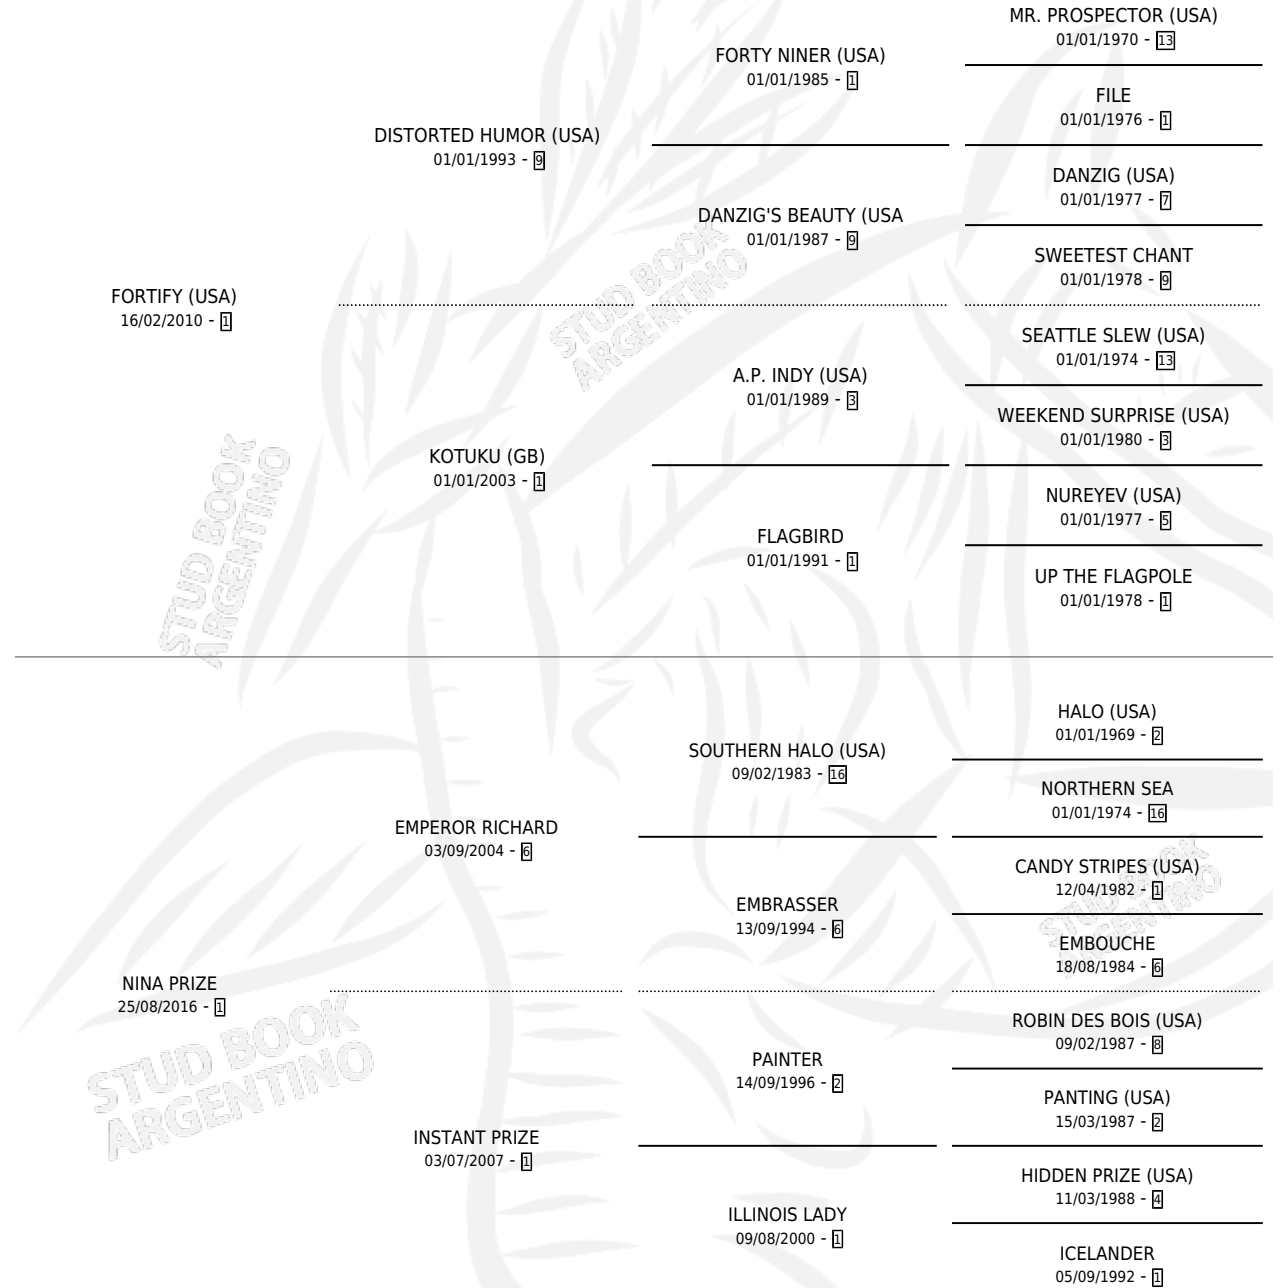

FORTY DESEADA

por FORTIFY (USA) y NINA PRIZE por EMPEROR RICHARD

Argentina · Hembra · Zaino · SP · 12/09/2021
Familia 1-e · Volumen 44

ESTADO

TIPIFICACIÓN SANGUÍNEA	X
TIPIFICACIÓN POR ADN	✓
PASAPORTE	✓
IDENTIFICACIÓN POR MICROCHIP	✓
REPRODUCTOR	X

Lugar de nacimiento: Las Retamas
Criador: Velazco Miguel Angel Jose

PEDIGREE

CAMPAÑA

Solo carreras oficiales de Argentina

POR EDAD

EDAD	CC	1°	2°	3°	4°	5°	NP	CLC	CLG	CLCG1	CLGG1	IMPORTE	GANANCIA / CC
3 AÑOS	4	0	0	0	3	0	1	0	0	0	0	\$1,196,000	\$299,000
4 AÑOS	9	1	2	1	3	1	1	0	0	0	0	\$8,498,500	\$944,278
TOTALES	13	1	2	1	6	1	2	0	0	0	0	\$9,694,500	\$745,731
%		7.7%	15.4%	7.7%	46.2%	7.7%	15.4%	0.0%	0.0%	0.0%	0.0%		

Ganadora en San Isidro - \$9,694,500, a los 4 años.

POR DISTANCIA

HIPODROMO	CC	1°	2°	3°	4°	5°	NP	CLC	CLG	CLCG1	CLGG1	IMPORTE
SAN ISIDRO	10	1	2	1	5	0	0	0	0	0	0	\$8,932,000
1000 MTS	8	1	2	1	4	0	0	0	0	0	0	\$8,541,000
1200 MTS	1	0	0	0	0	0	0	0	0	0	0	\$0
1100 MTS	1	0	0	0	1	0	0	0	0	0	0	\$391,000
PALERMO	3	0	0	0	1	1	1	0	0	0	0	\$762,500
1000 MTS	3	0	0	0	1	1	1	0	0	0	0	\$762,500