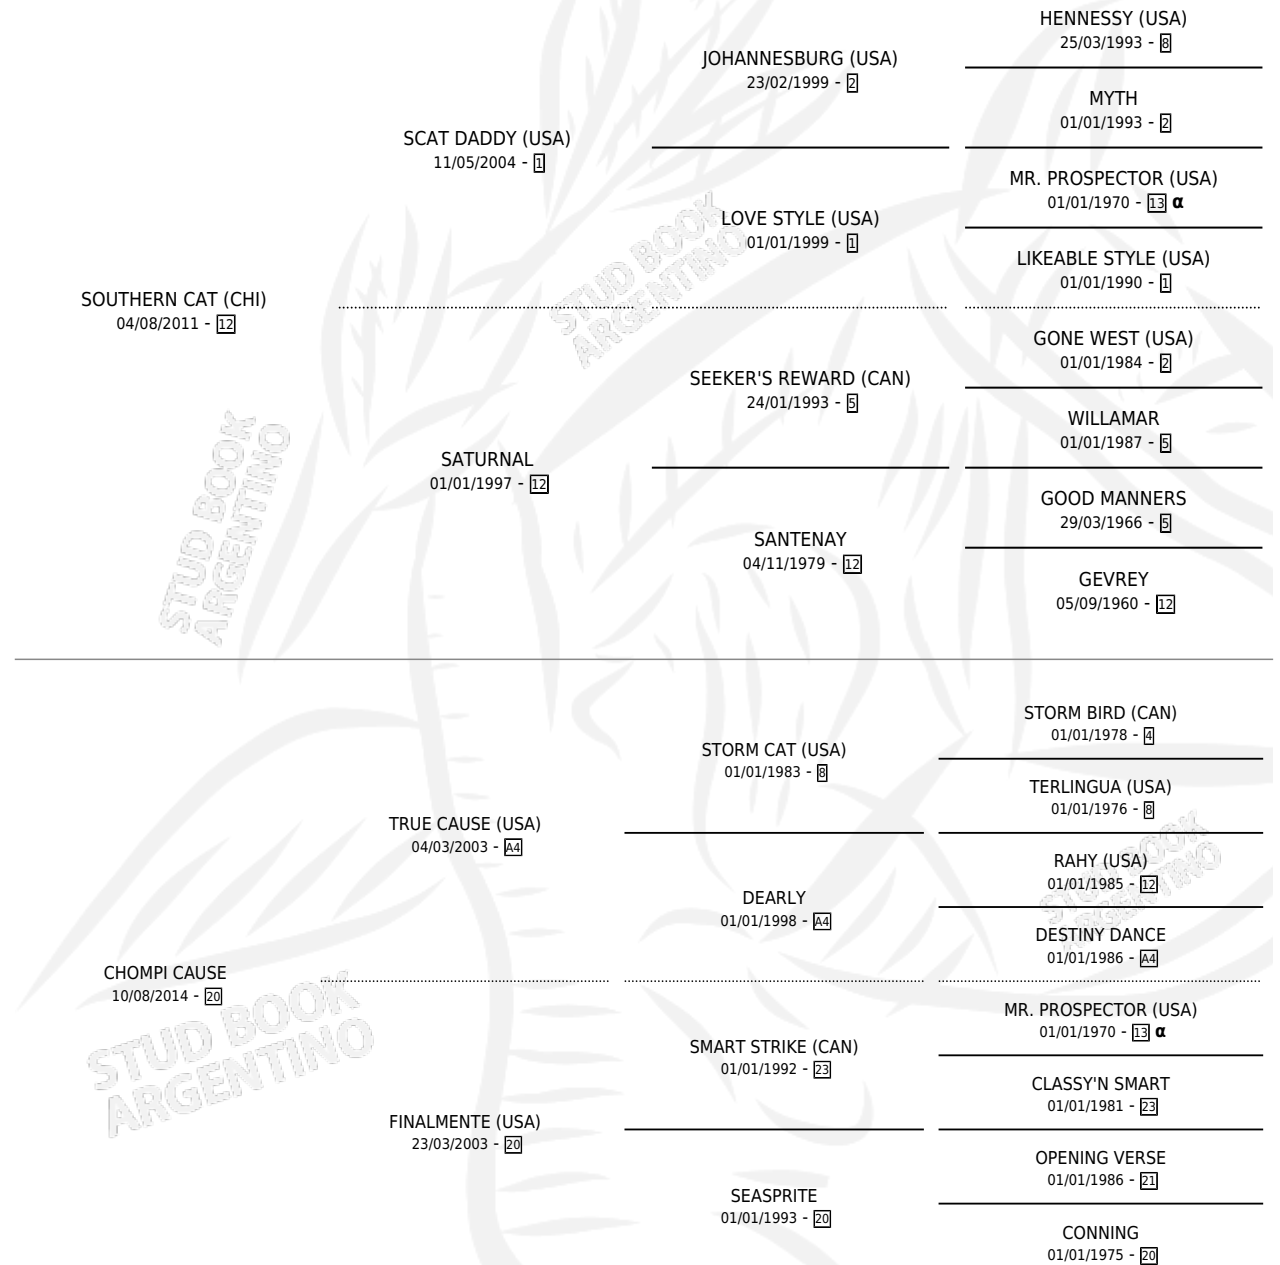

CATA SOY

por SOUTHERN CAT (CHI) y CHOMPI CAUSE por TRUE CAUSE (USA)

Argentina · Hembra · Alazan · SP · 21/07/2021
Familia 20 · Volumen 44

ESTADO

TIPIFICACIÓN SANGUÍNEA	X
TIPIFICACIÓN POR ADN	✓
PASAPORTE	✓
IDENTIFICACIÓN POR MICROCHIP	✓
REPRODUCTOR	X

Lugar de nacimiento: Estirpe De Criadores
Criador: Estirpe De Criadores

PEDIGREE

INBREEDING : α

CAMPAÑA

Solo carreras oficiales de Argentina

POR EDAD

EDAD	CC	1°	2°	3°	4°	5°	NP	CLC	CLG	CLCG1	CLGG1	IMPORTE	GANANCIA / CC
2 AÑOS	1	0	0	0	0	1	0	0	0	0	0	\$75,000	\$75,000
3 AÑOS	2	0	0	0	0	0	2	0	0	0	0	\$100,000	\$50,000
TOTALES	3	0	0	0	0	1	2	0	0	0	0	\$175,000	\$58,333
%		0.0%	0.0%	0.0%	0.0%	33.3%	66.7%	0.0%	0.0%	0.0%	0.0%		