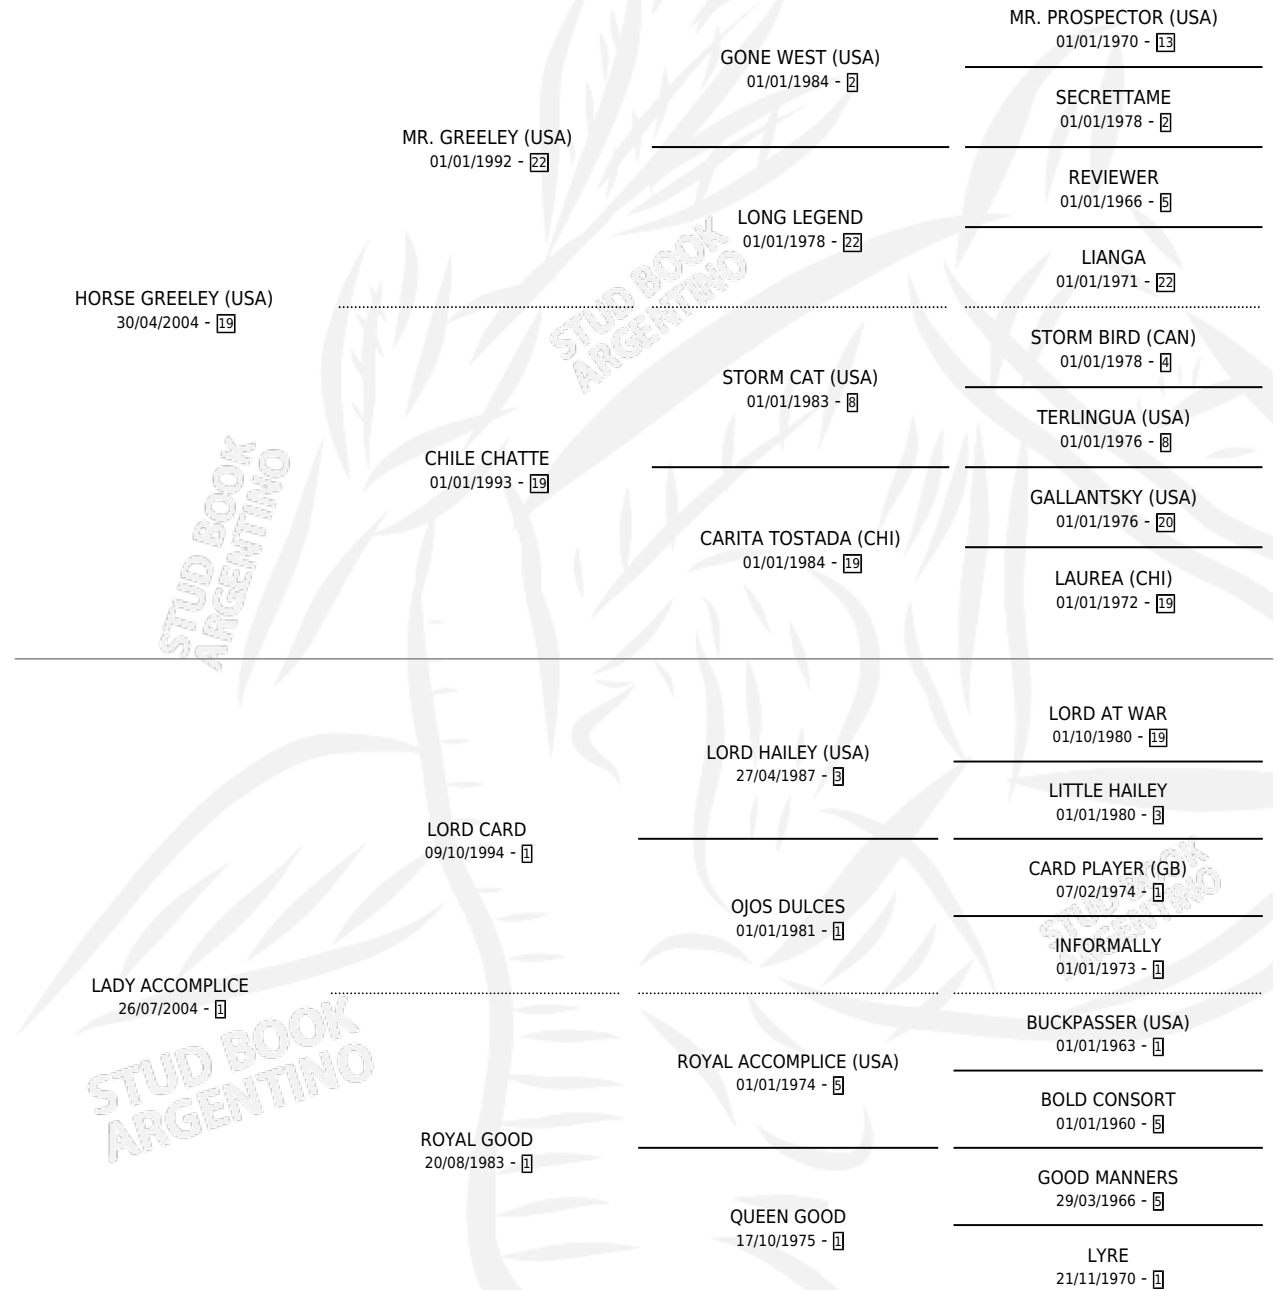

ACCOMPLICE HORSE

por HORSE GREELEY (USA) y LADY ACCOMPLICE por LORD CARD

Argentina · Macho · Zaino · SP · 06/10/2021
Familia 1-g · Volumen 44

ESTADO

TIPIFICACIÓN SANGUÍNEA	X
TIPIFICACIÓN POR ADN	✓
PASAPORTE	✓
IDENTIFICACIÓN POR MICROCHIP	✓
REPRODUCTOR	X

Lugar de nacimiento: Los Prados
Criador: Los Prados

PEDIGREE

CAMPAÑA

Solo carreras oficiales de Argentina

POR EDAD

EDAD	CC	1°	2°	3°	4°	5°	NP	CLC	CLG	CLCG1	CLGG1	IMPORTE	GANANCIA / CC
3 AÑOS	4	0	0	1	1	0	2	0	0	0	0	\$603,000	\$150,750
4 AÑOS	3	1	0	0	1	0	1	0	0	0	0	\$2,630,000	\$876,667
TOTALES	7	1	0	1	2	0	3	0	0	0	0	\$3,233,000	\$461,857
%		14.3%	0.0%	14.3%	28.6%	0.0%	42.9%	0.0%	0.0%	0.0%	0.0%		