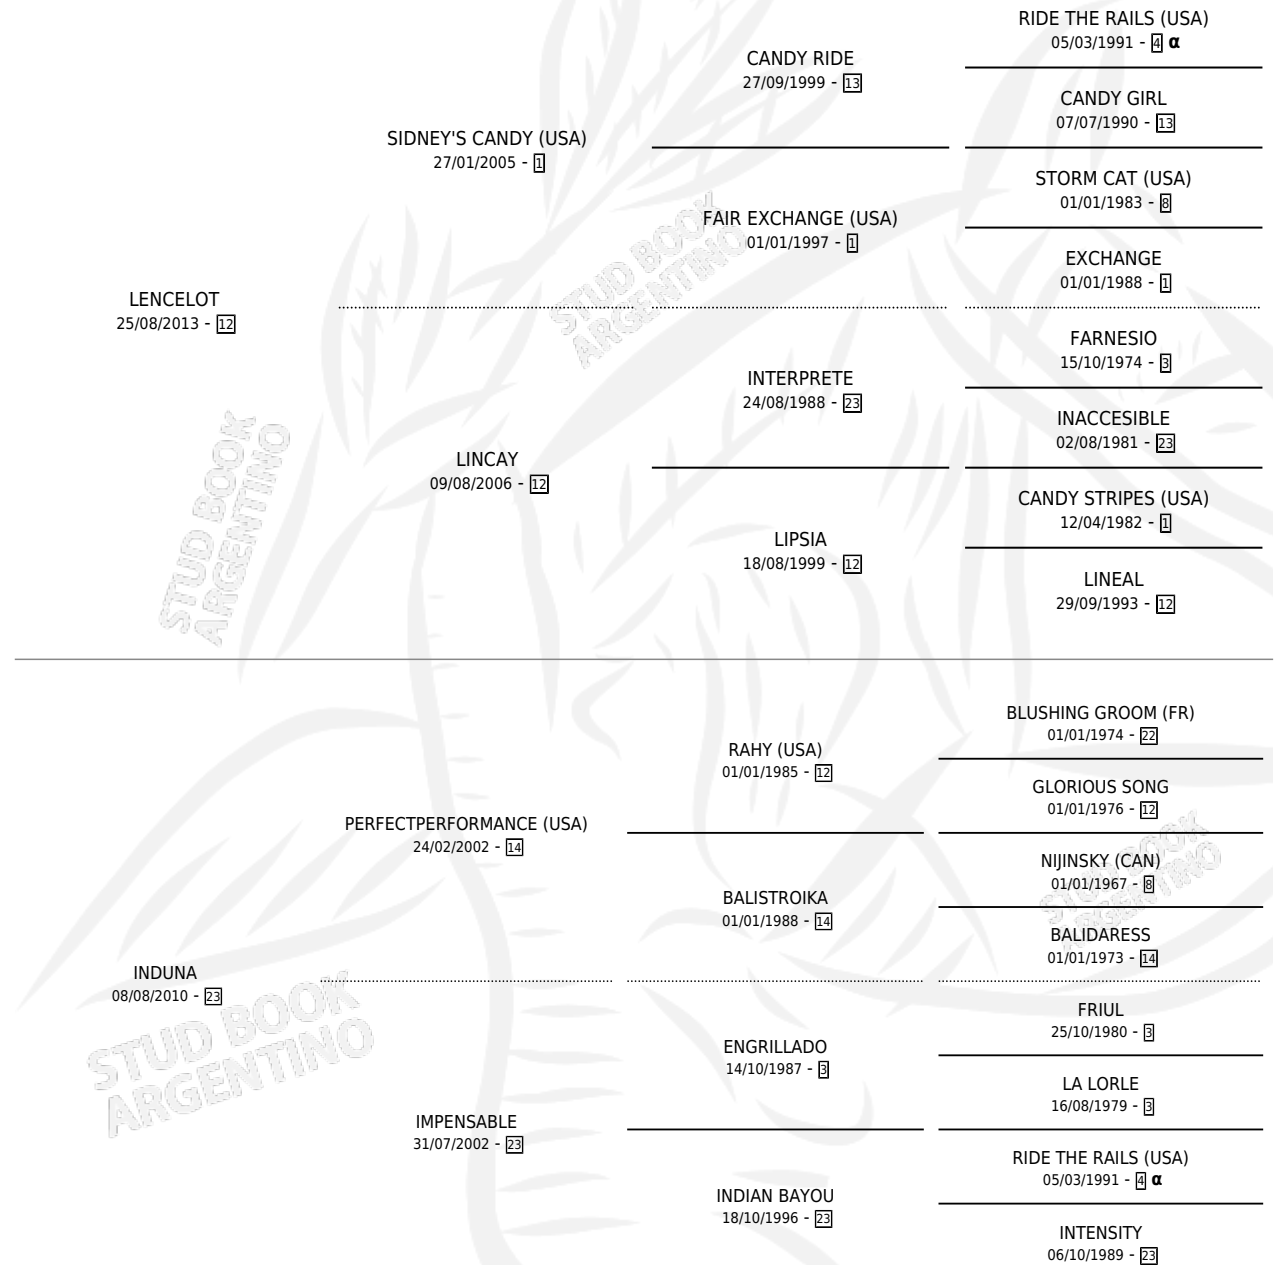

SIR PORA

por LENCELOT y INDUNA por PERFECTPERFORMANCE (USA)

Argentina · Hembra · Alazan · SP · 04/10/2021
Familia 23-a · Volumen 44

ESTADO

TIPIFICACIÓN SANGUÍNEA	X
TIPIFICACIÓN POR ADN	✓
PASAPORTE	✓
IDENTIFICACIÓN POR MICROCHIP	✓
REPRODUCTOR	X

Lugar de nacimiento: Los Bayitos
Criador: Los Bayitos

PEDIGREE

INBREEDING : α