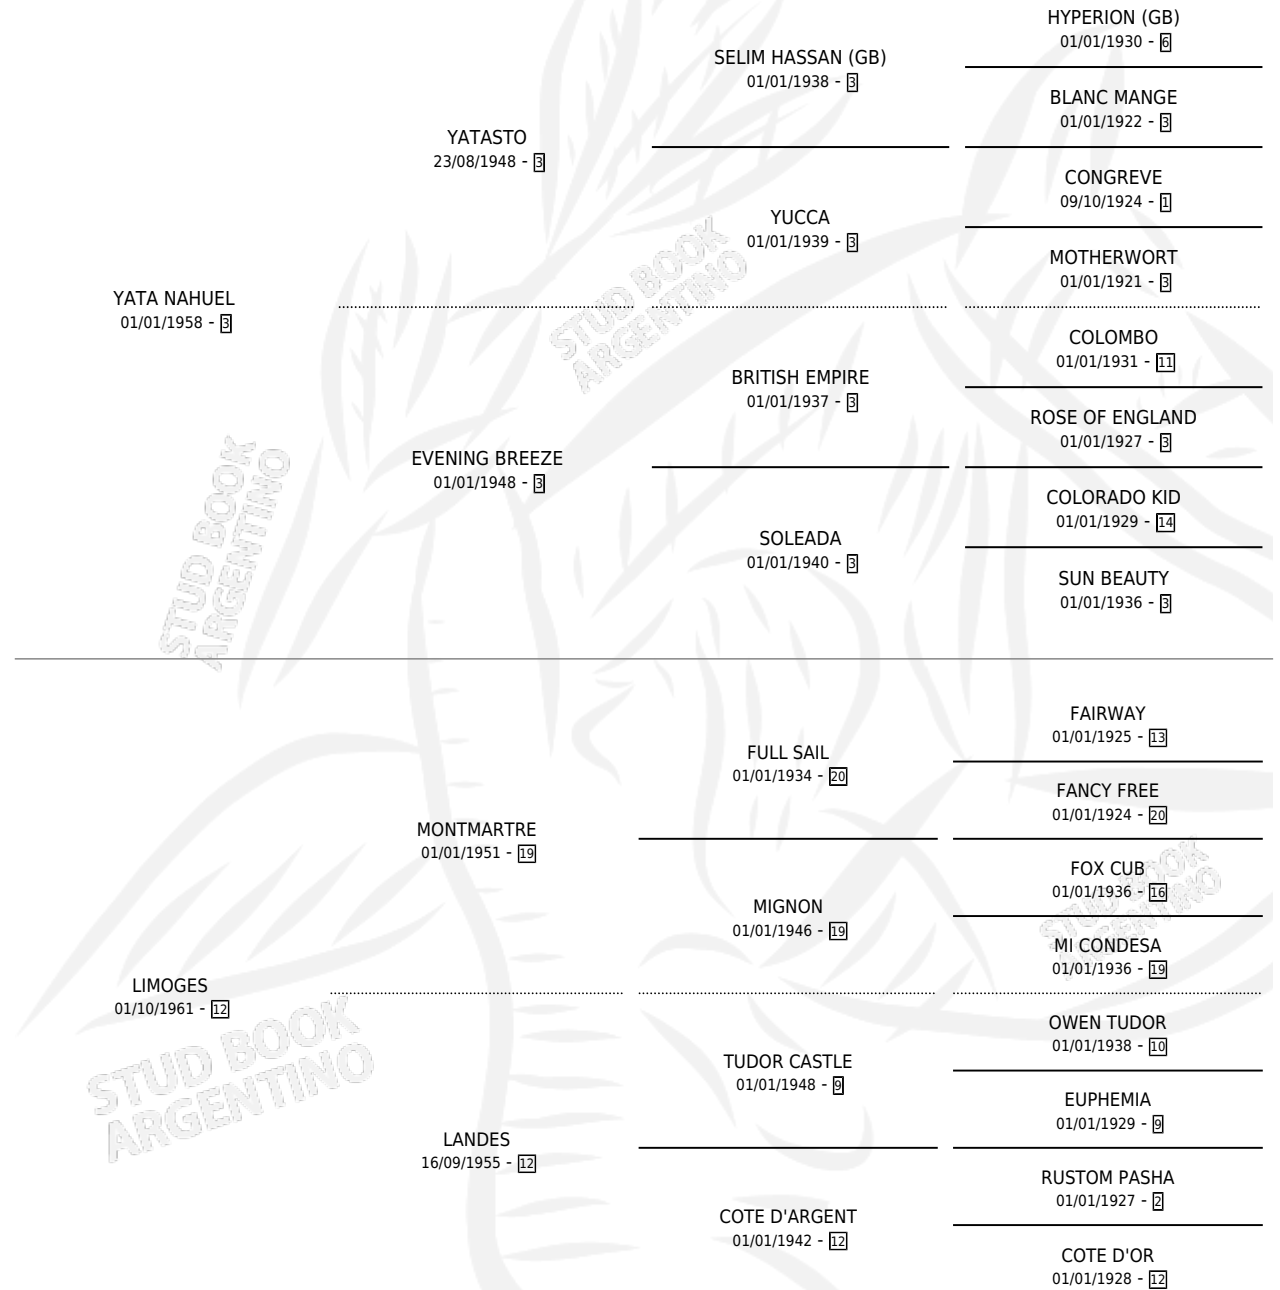

CON DREA

por YATA NAHUEL y LIMOGES por MONTMARTRE

Argentina · Macho · Zaino · SP · 11/08/1978
Familia 12-d · Volumen 30

ESTADO

TIPIFICACIÓN SANGUÍNEA	X
TIPIFICACIÓN POR ADN	X
PASAPORTE	X
IDENTIFICACIÓN POR MICROCHIP	X
REPRODUCTOR	X

Lugar de nacimiento: Campo particular

Criador: Sin dato

PEDIGREE

CAMPAÑA

Solo carreras oficiales de Argentina

POR EDAD

EDAD	CC	1°	2°	3°	4°	5°	NP	CLC	CLG	CLCG1	CLGG1	IMPORTE	GANANCIA / CC
2 AÑOS	1	1	0	0	0	0	0	0	0	0	0	\$0	\$0
4 AÑOS	1	1	0	0	0	0	0	0	0	0	0	\$0	\$0
TOTALES	2	2	0	0	0	0	0	0	0	0	0	\$0	\$0
%		100%	0.0%	0.0%	0.0%	0.0%	0.0%	0.0%	0.0%	0.0%	0.0%		