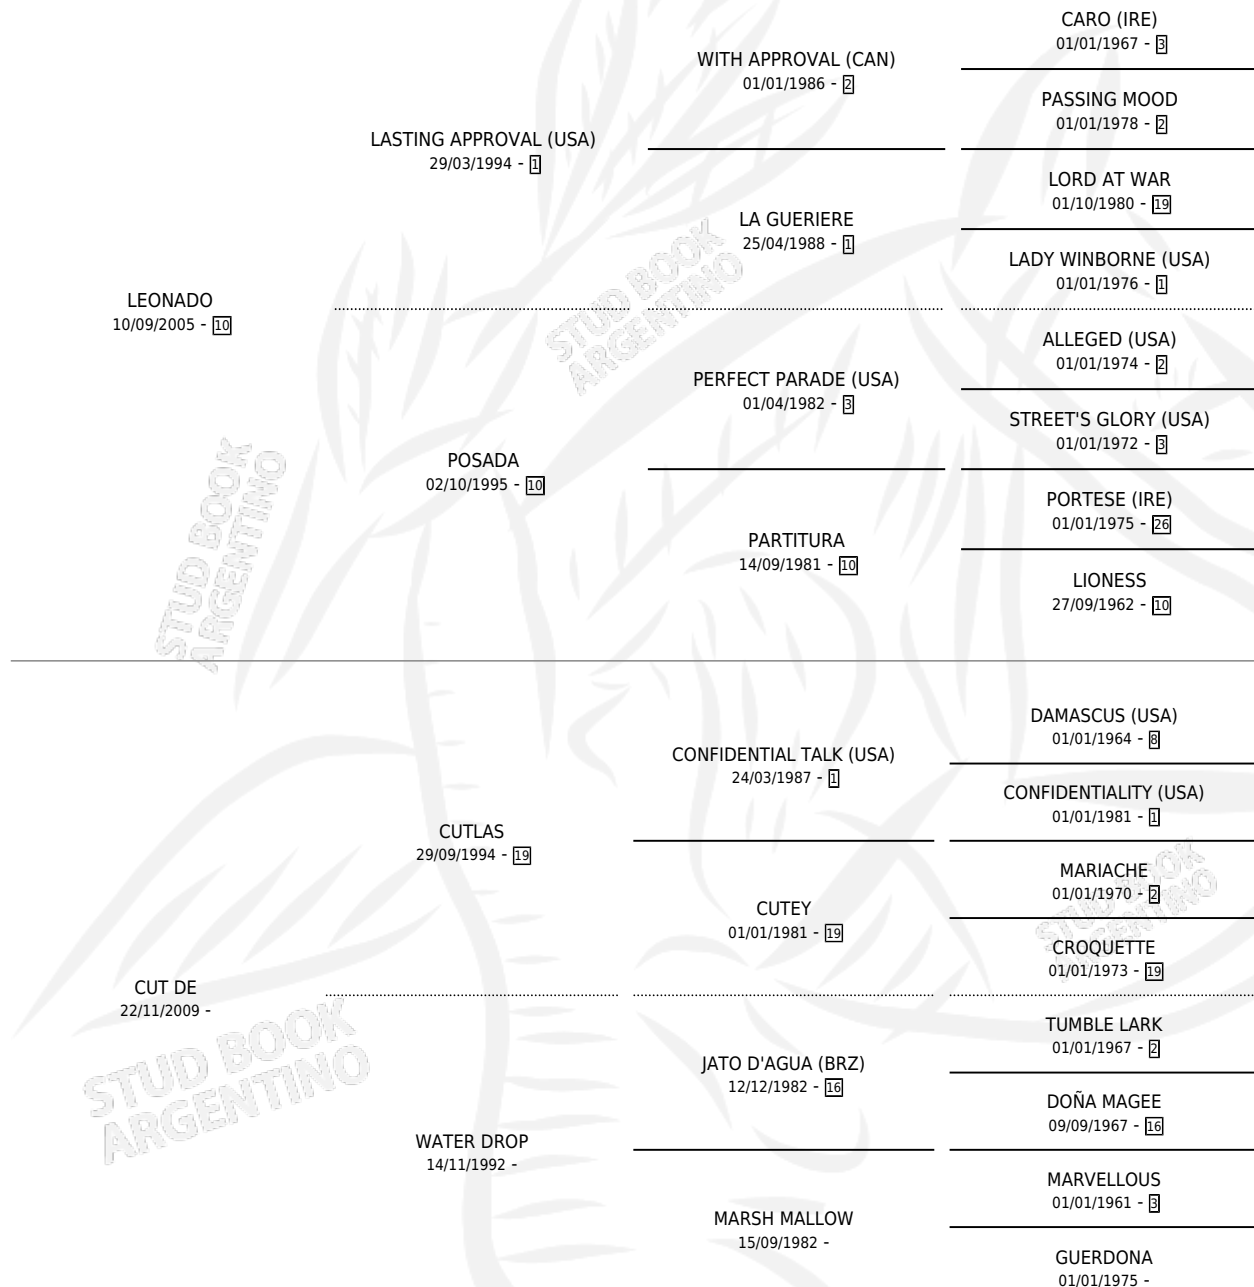

LEONADO CUT

por LEONADO y CUT DE por CUTLAS

Argentina · Macho · Zaino · SP · 10/09/2021
Familia · Volumen 44

ESTADO

TIPIFICACIÓN SANGUÍNEA	X
TIPIFICACIÓN POR ADN	X
PASAPORTE	X
IDENTIFICACIÓN POR MICROCHIP	X
REPRODUCTOR	X

Lugar de nacimiento: El Yacare

Criador: El Yacare

PEDIGREE

LEONADO CUT

Datos oficiales del Stud Book Argentino

Documento generado el 02/05/2026

studbook.org.ar