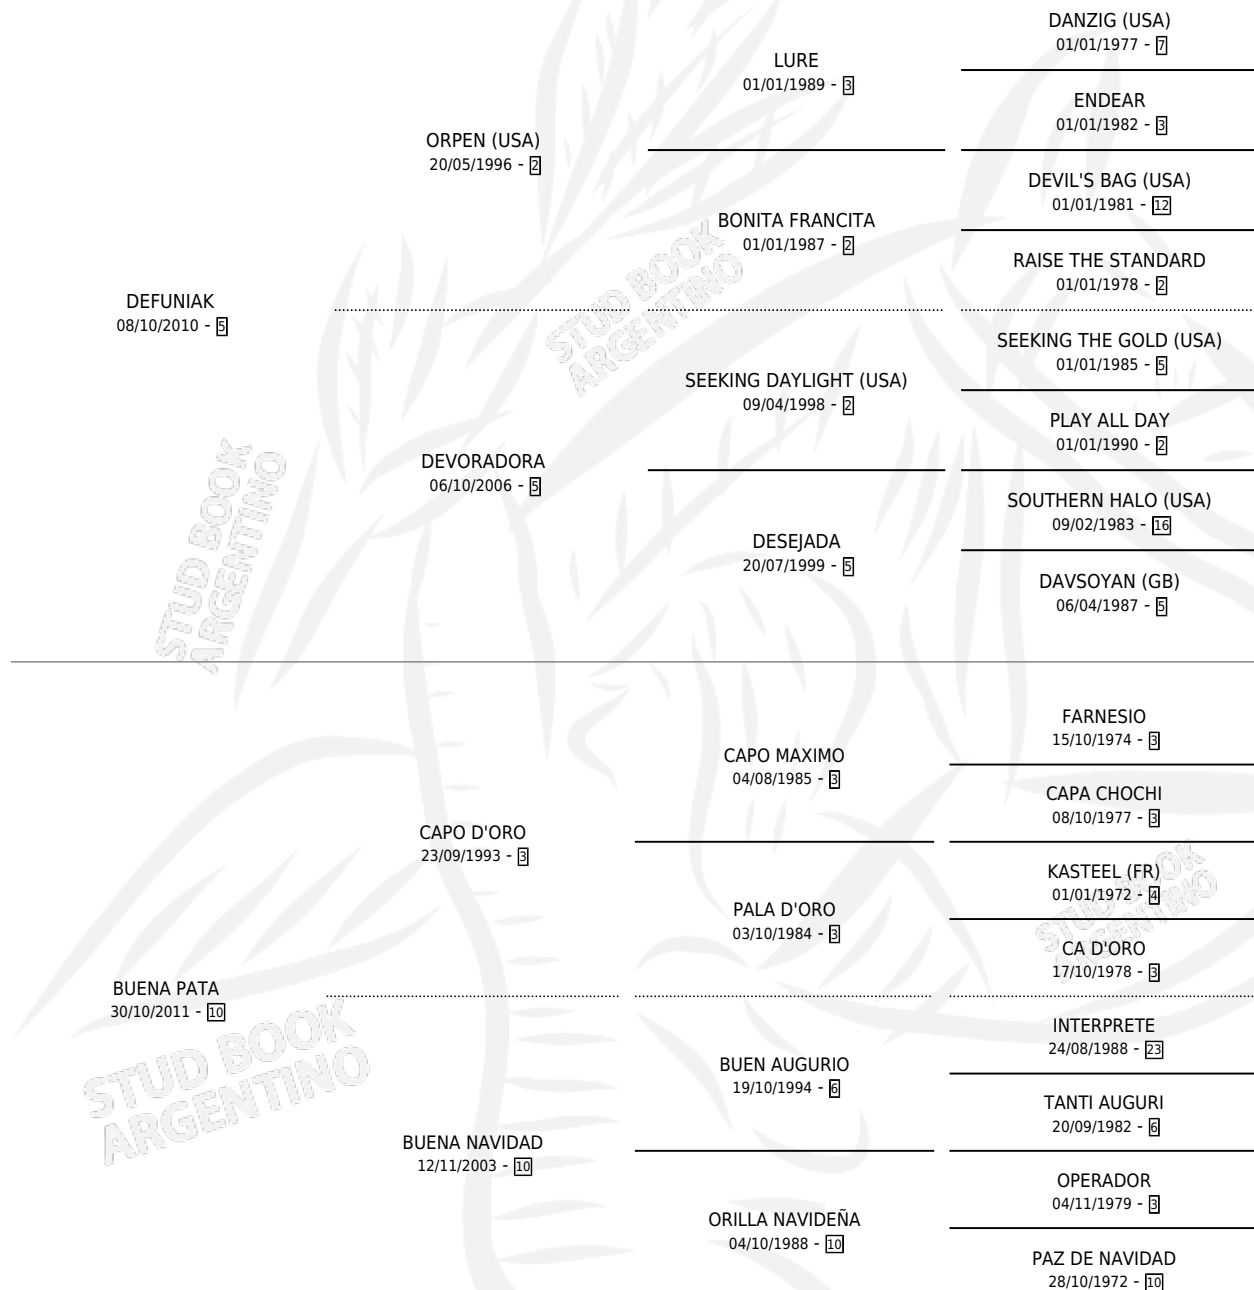

BUEN MANUEL

por DEFUNIAK y BUENA PATA por CAPO D'ORO

Argentina · Macho · Zaino · SP · 20/09/2021
Familia 10-e · Volumen 44

ESTADO

TIPIFICACIÓN SANGUÍNEA	X
TIPIFICACIÓN POR ADN	✓
PASAPORTE	✓
IDENTIFICACIÓN POR MICROCHIP	✓
REPRODUCTOR	X

Lugar de nacimiento: Don Eduardo
Criador: Elizalde Juan Manuel

PEDIGREE

CAMPAÑA

Solo carreras oficiales de Argentina

POR EDAD

EDAD	CC	1°	2°	3°	4°	5°	NP	CLC	CLG	CLCG1	CLGG1	IMPORTE	GANANCIA / CC
2 AÑOS	1	0	0	0	0	0	1	0	0	0	0	\$41,000	\$41,000
3 AÑOS	3	0	0	0	0	0	3	0	0	0	0	\$177,000	\$59,000
4 AÑOS	4	0	0	0	0	0	4	0	0	0	0	\$162,300	\$40,575
TOTALES	8	0	0	0	0	0	8	0	0	0	0	\$380,300	\$47,538
%		0.0%	0.0%	0.0%	0.0%	0.0%	100%	0.0%	0.0%	0.0%	0.0%		