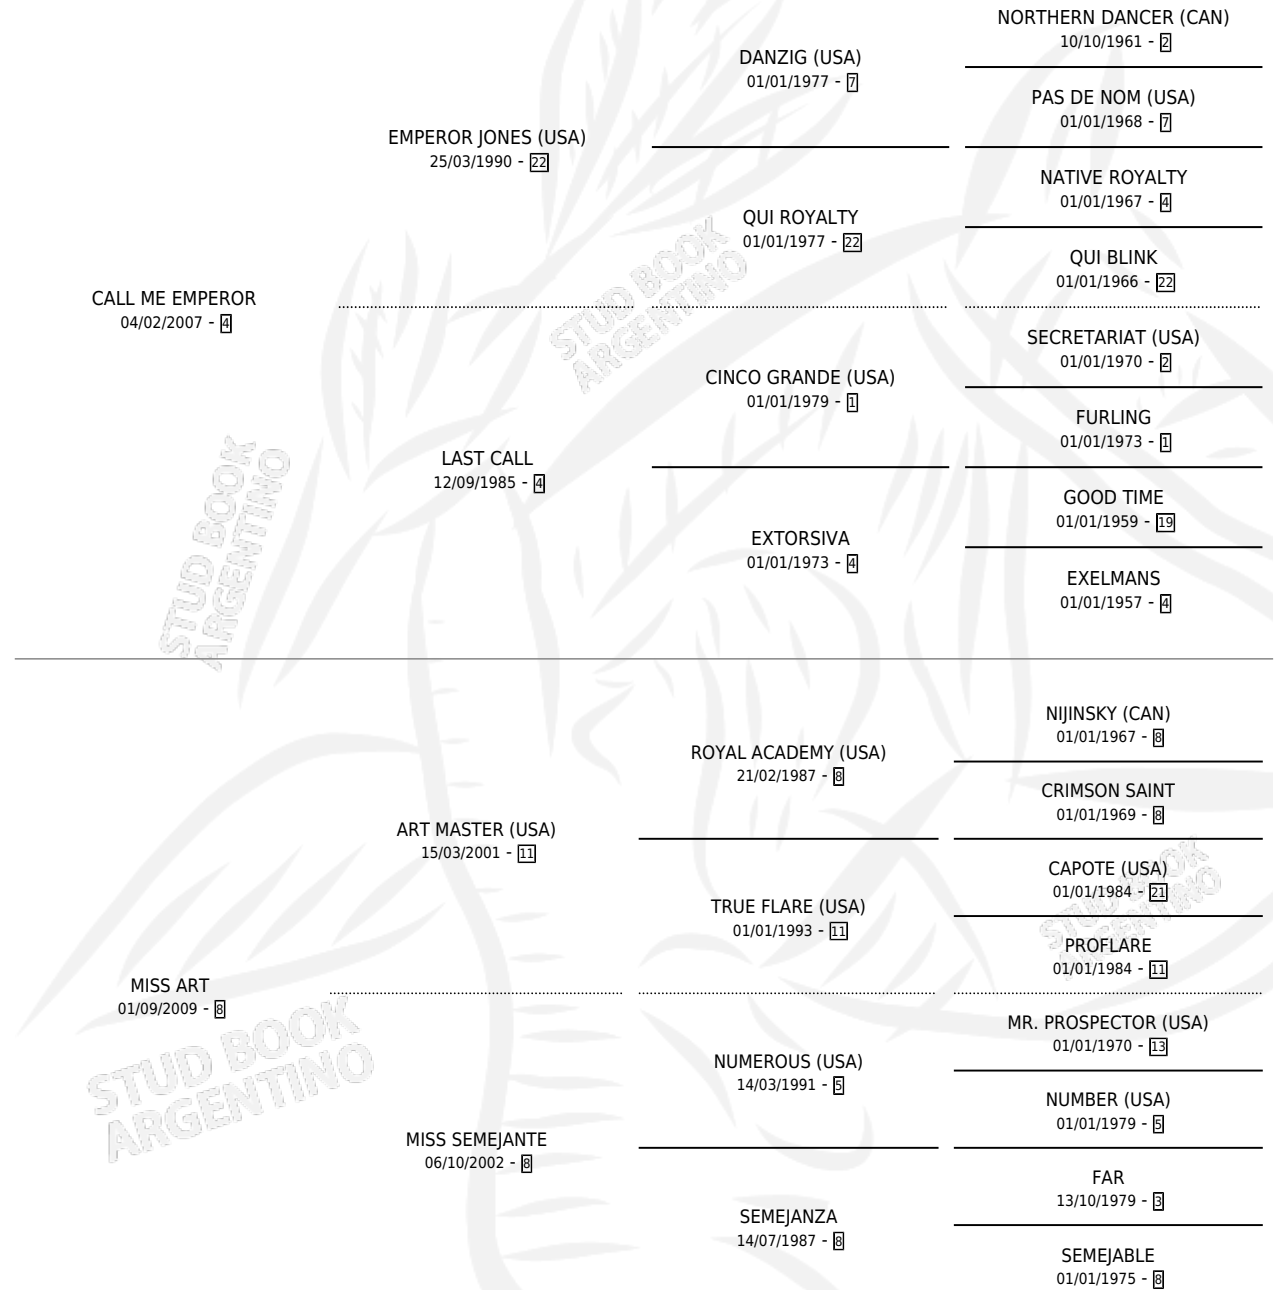

MY EMPRESS

por CALL ME EMPEROR y MISS ART por ART MASTER
(USA)

Argentina · Hembra · Zaino · SP · 21/09/2021
Familia 8-d · Volumen 44

ESTADO

TIPIFICACIÓN SANGUÍNEA	X
TIPIFICACIÓN POR ADN	X
PASAPORTE	X
IDENTIFICACIÓN POR MICROCHIP	X
REPRODUCTOR	X

Lugar de nacimiento: Emilio Y Evangelina
Criador: Emilio Y Evangelina

PEDIGREE