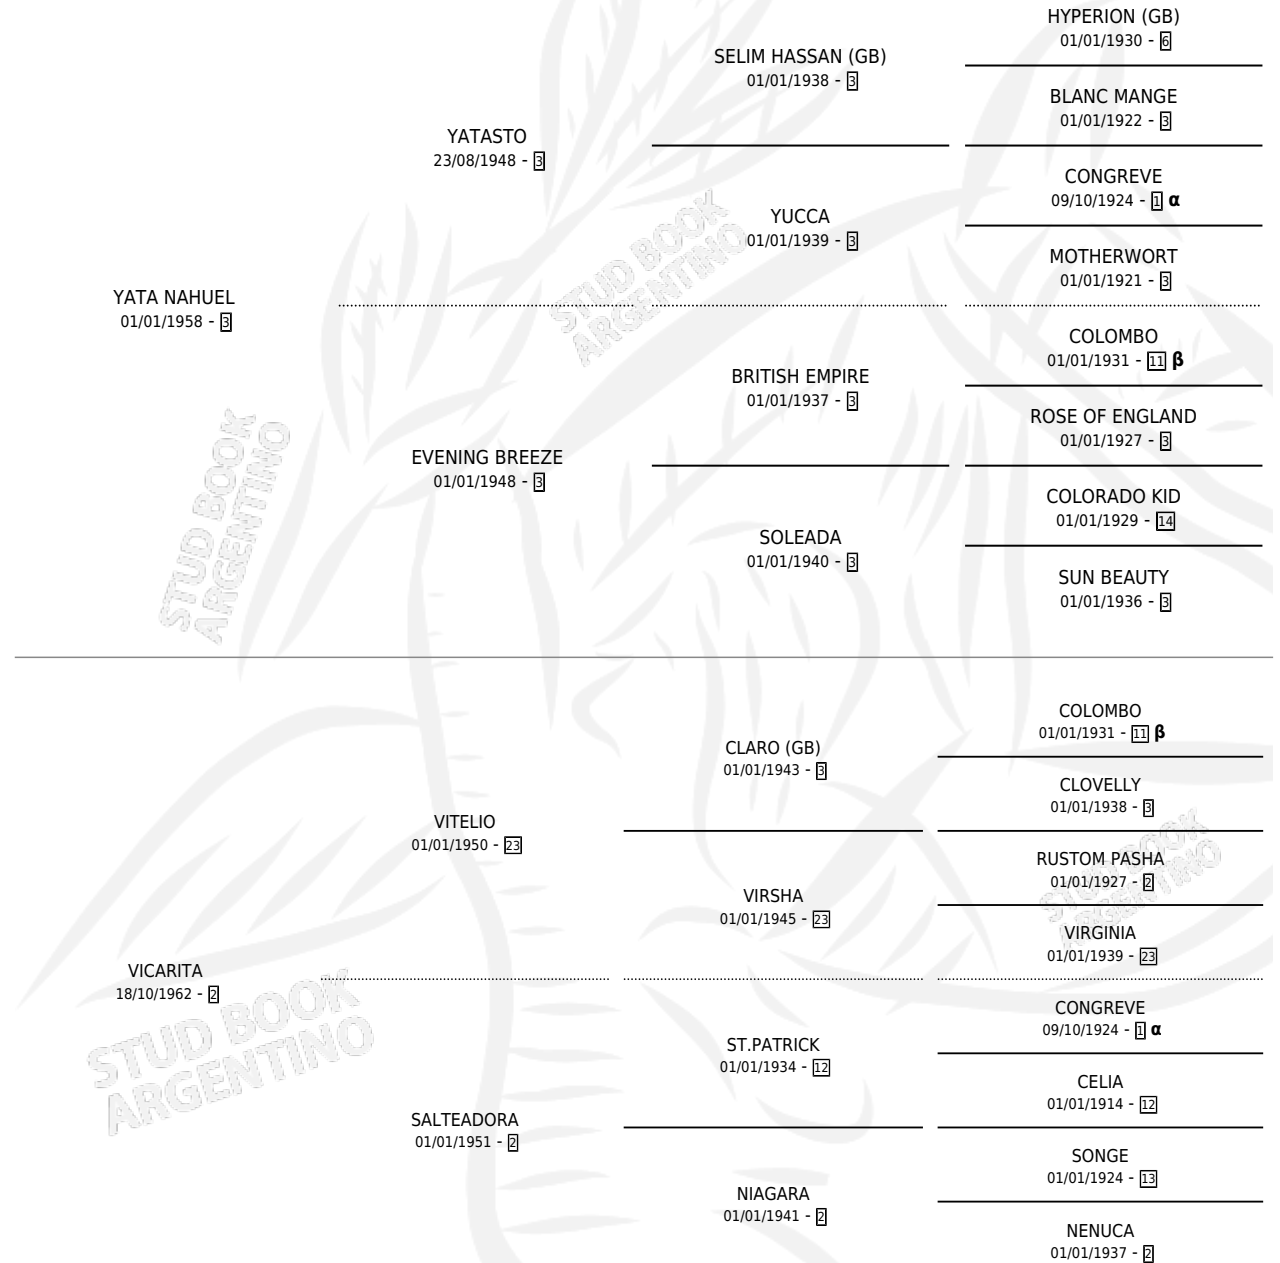

CON TONY

por YATA NAHUEL y VICARITA por VITELIO

Argentina · Macho · Tordillo · SP · 11/08/1978
Familia 2-h · Volumen 30

ESTADO

TIPIFICACIÓN SANGUÍNEA	X
TIPIFICACIÓN POR ADN	X
PASAPORTE	X
IDENTIFICACIÓN POR MICROCHIP	X
REPRODUCTOR	X

Lugar de nacimiento: Campo particular

Criador: Sin dato

PEDIGREE

INBREEDING : α, β

CON TONY

Datos oficiales del Stud Book Argentino

Documento generado el 04/05/2026

studbook.org.ar