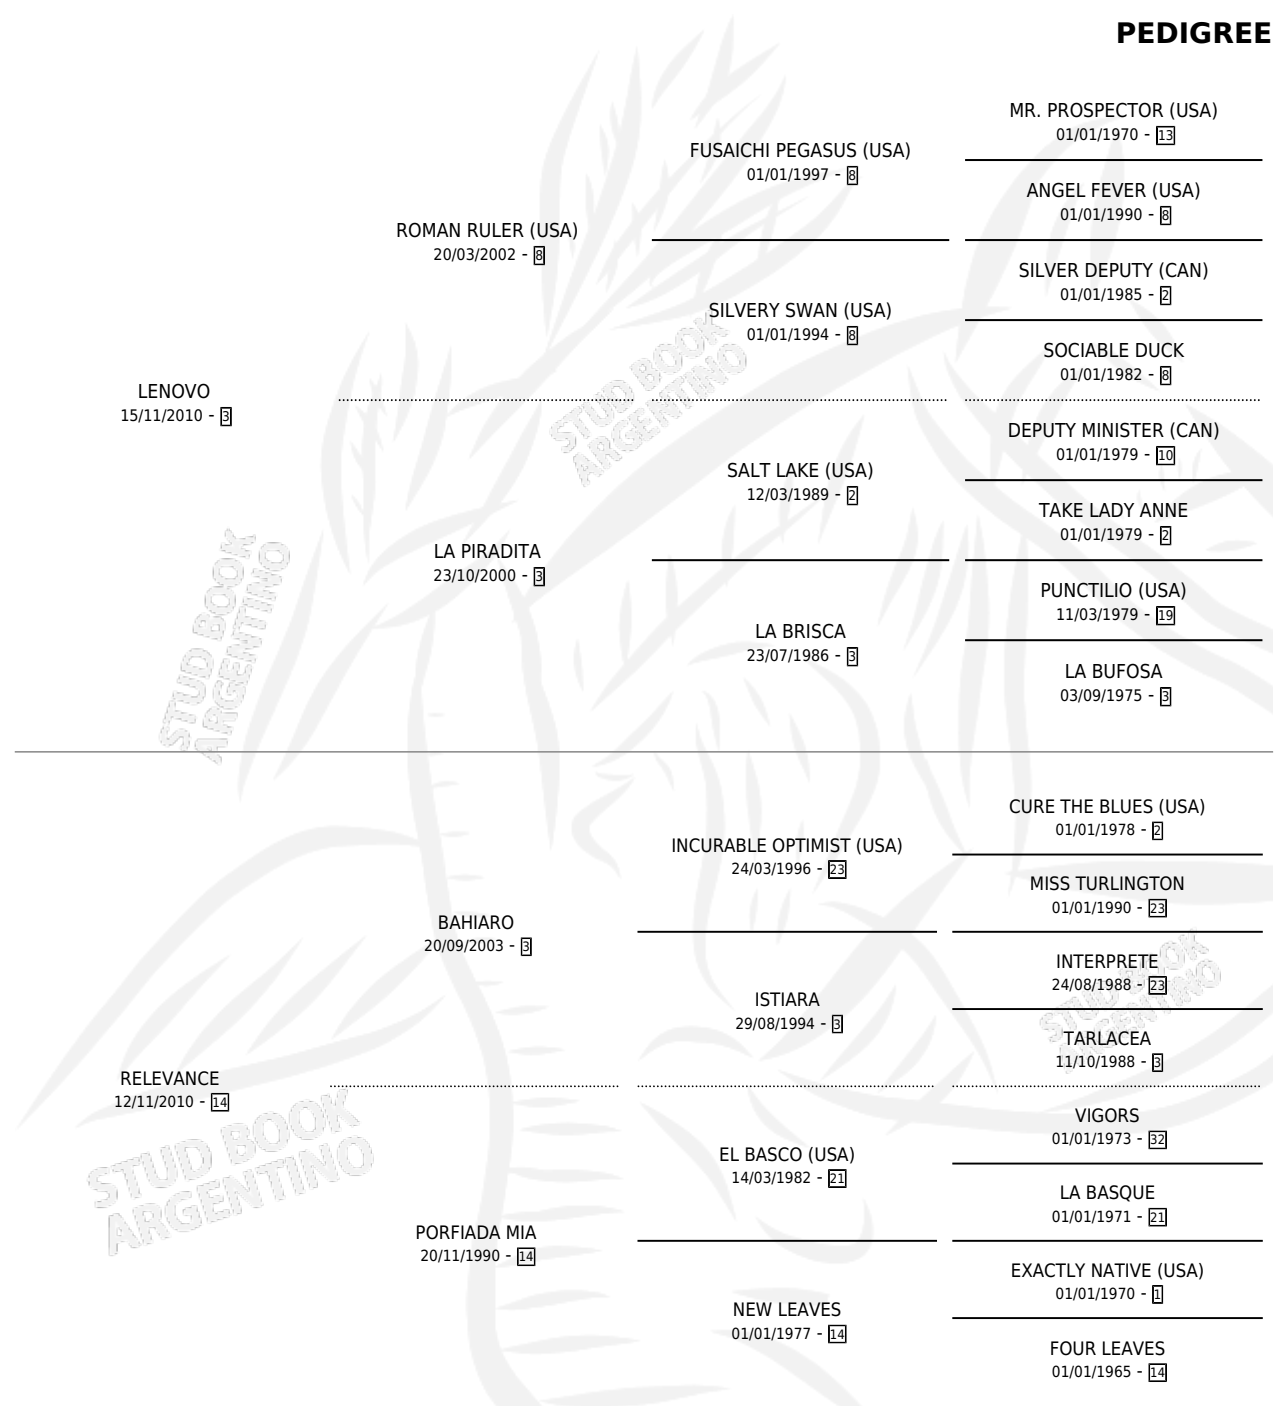

VERANDA

por **LENOVO** y **RELEVANCE** por **BAHIARO**

Argentina · Hembra · Zaino · SP · 20/08/2021
Familia 14-e · Volumen 44

ESTADO

TIPIFICACIÓN SANGUÍNEA	X
TIPIFICACIÓN POR ADN	X
PASAPORTE	X
IDENTIFICACIÓN POR MICROCHIP	X
REPRODUCTOR	X

Lugar de nacimiento: El Paraiso

Criador: El Paraiso

PEDIGREE

VERANDA

Datos oficiales del Stud Book Argentino

Documento generado el 25/04/2026

studbook.org.ar