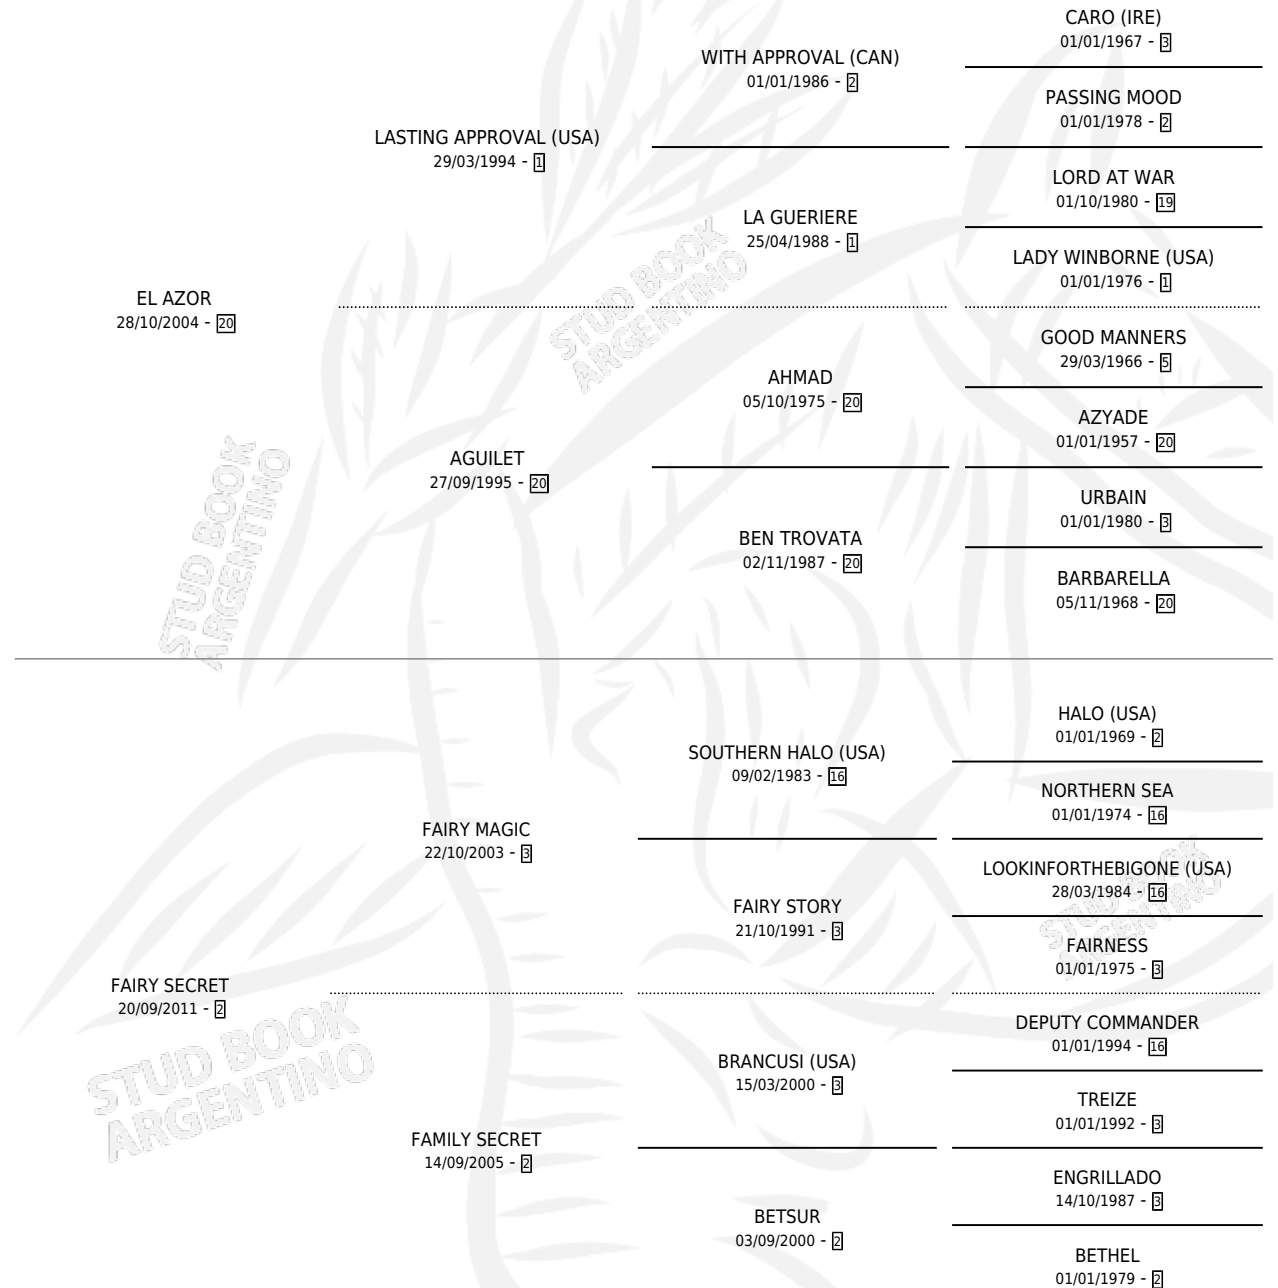

ANGELO G

por EL AZOR y FAIRY SECRET por FAIRY MAGIC

Argentina · Macho · Zaino · SP · 18/09/2021
Familia 2-u · Volumen 44

ESTADO

TIPIFICACIÓN SANGUÍNEA	X
TIPIFICACIÓN POR ADN	X
PASAPORTE	X
IDENTIFICACIÓN POR MICROCHIP	✓
REPRODUCTOR	X

Lugar de nacimiento: Don Goyo

Criador: Fiorentini Raul

PEDIGREE

ANGELO G

Datos oficiales del Stud Book Argentino

Documento generado el 05/05/2026

studbook.org.ar