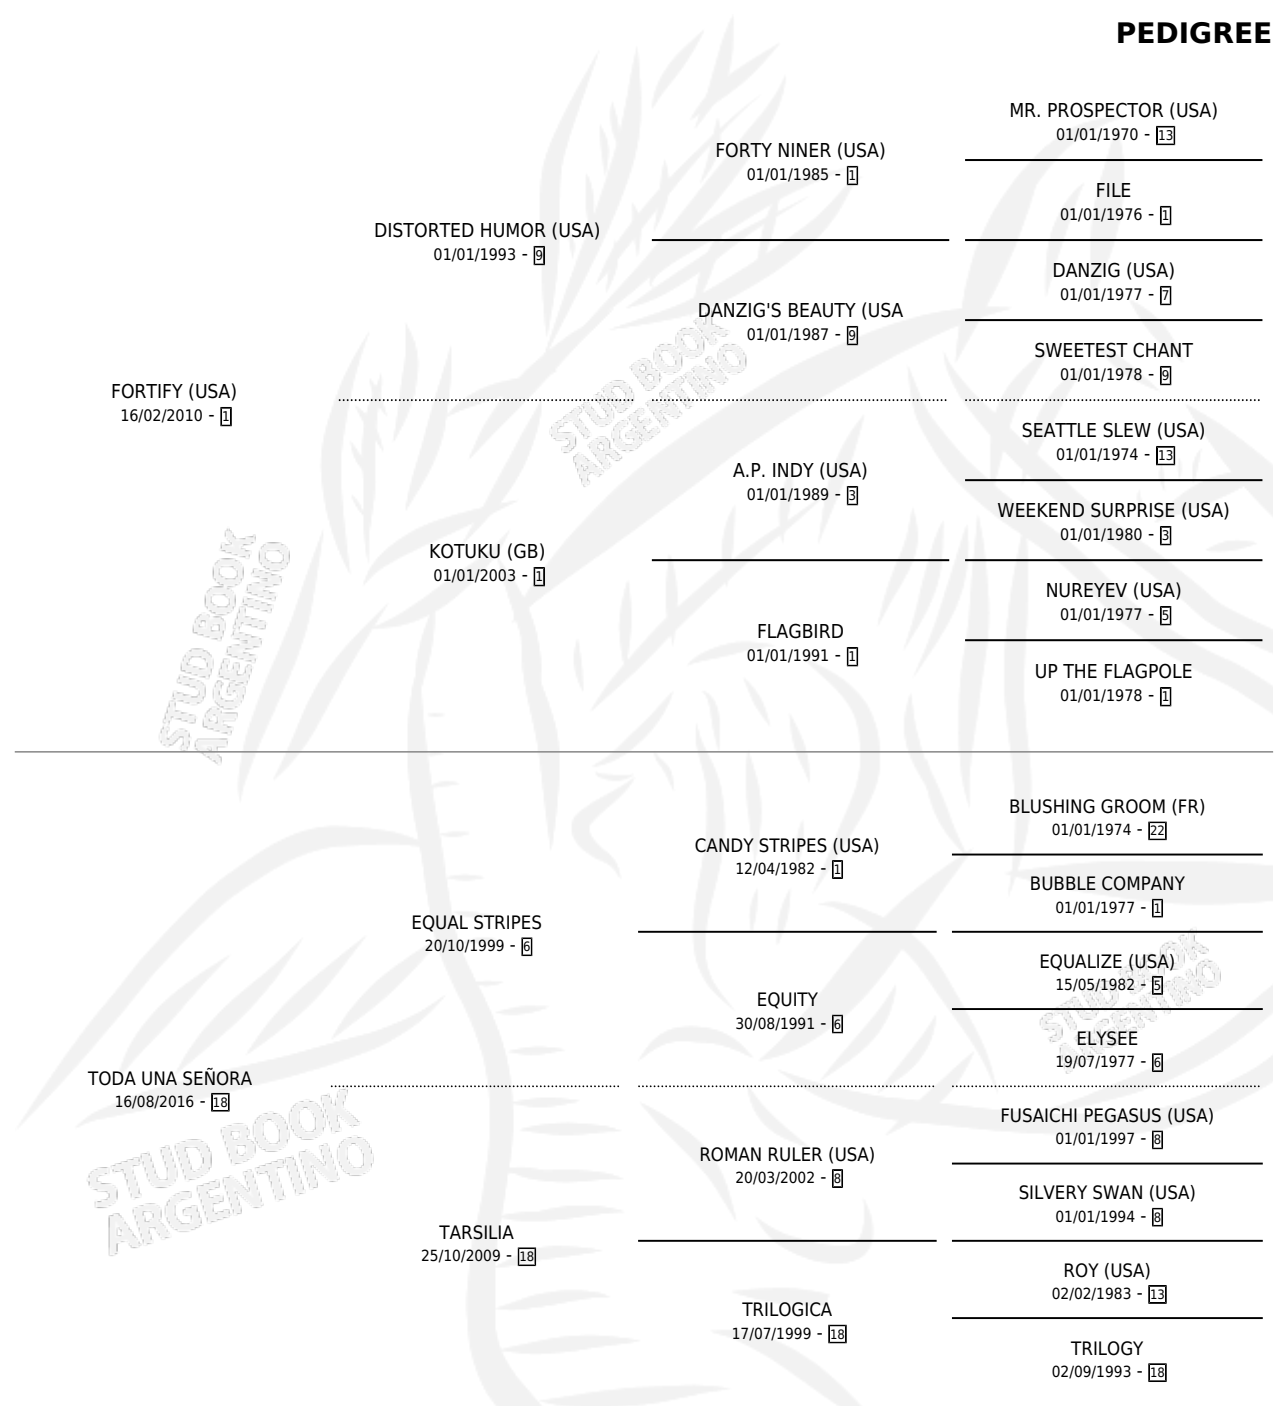

TOSCANELLO

por **FORTIFY (USA)** y **TODA UNA SEÑORA** por **EQUAL STRIPES**

Argentina · Macho · Zaino · SP · 30/07/2021
Familia 18-a · Volumen 44

ESTADO

TIPIFICACIÓN SANGUÍNEA	X
TIPIFICACIÓN POR ADN	✓
PASAPORTE	✓
IDENTIFICACIÓN POR MICROCHIP	✓
REPRODUCTOR	X

Lugar de nacimiento: Vacacion
Criador: Vacacion

PEDIGREE