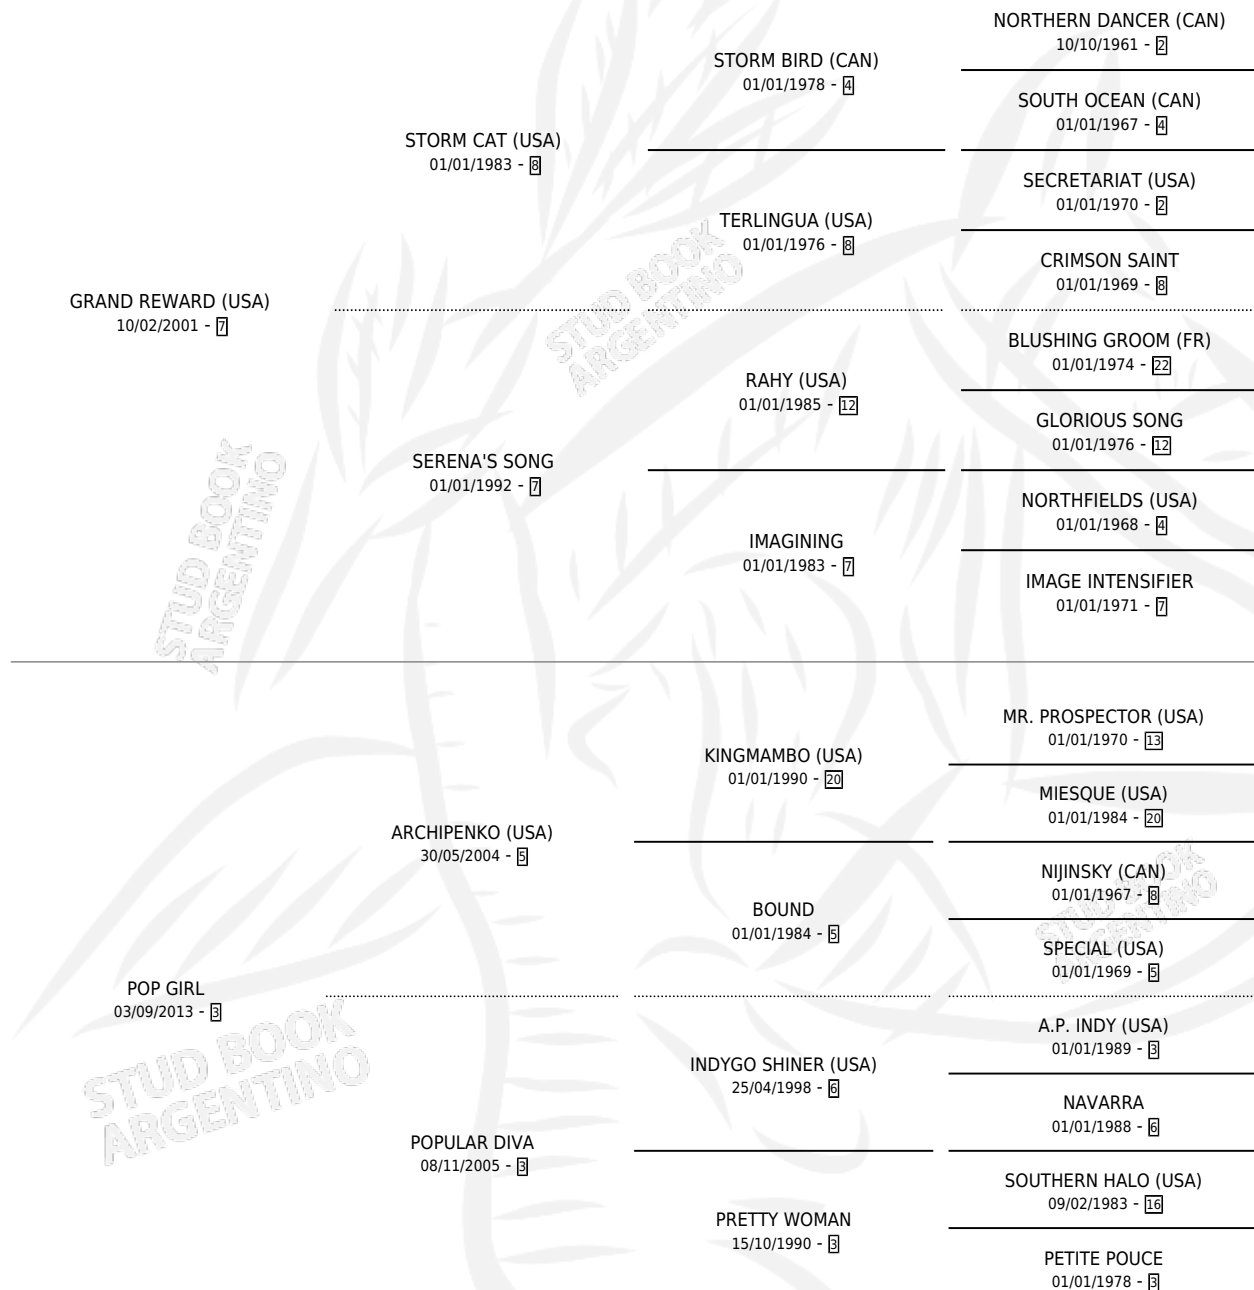

VIEJO POP

por **GRAND REWARD (USA)** y **POP GIRL** por **ARCHIPENKO (USA)**

Argentina · Macho · Zaino · SP · 30/09/2021
Familia 3-h · Volumen 44

ESTADO

TIPIFICACIÓN SANGUÍNEA	X
TIPIFICACIÓN POR ADN	✓
PASAPORTE	✓
IDENTIFICACIÓN POR MICROCHIP	✓
REPRODUCTOR	X

Lugar de nacimiento: La Quebrada
Criador: La Quebrada

PEDIGREE

CAMPAÑA

Solo carreras oficiales de Argentina

POR EDAD

EDAD	CC	1°	2°	3°	4°	5°	NP	CLC	CLG	CLCG1	CLGG1	IMPORTE	GANANCIA / CC
4 AÑOS	1	0	0	0	0	0	1	0	0	0	0	\$81,150	\$81,150
TOTALES	1	0	0	0	0	0	1	0	0	0	0	\$81,150	\$81,150
%		0.0%	0.0%	0.0%	0.0%	0.0%	100%	0.0%	0.0%	0.0%	0.0%		