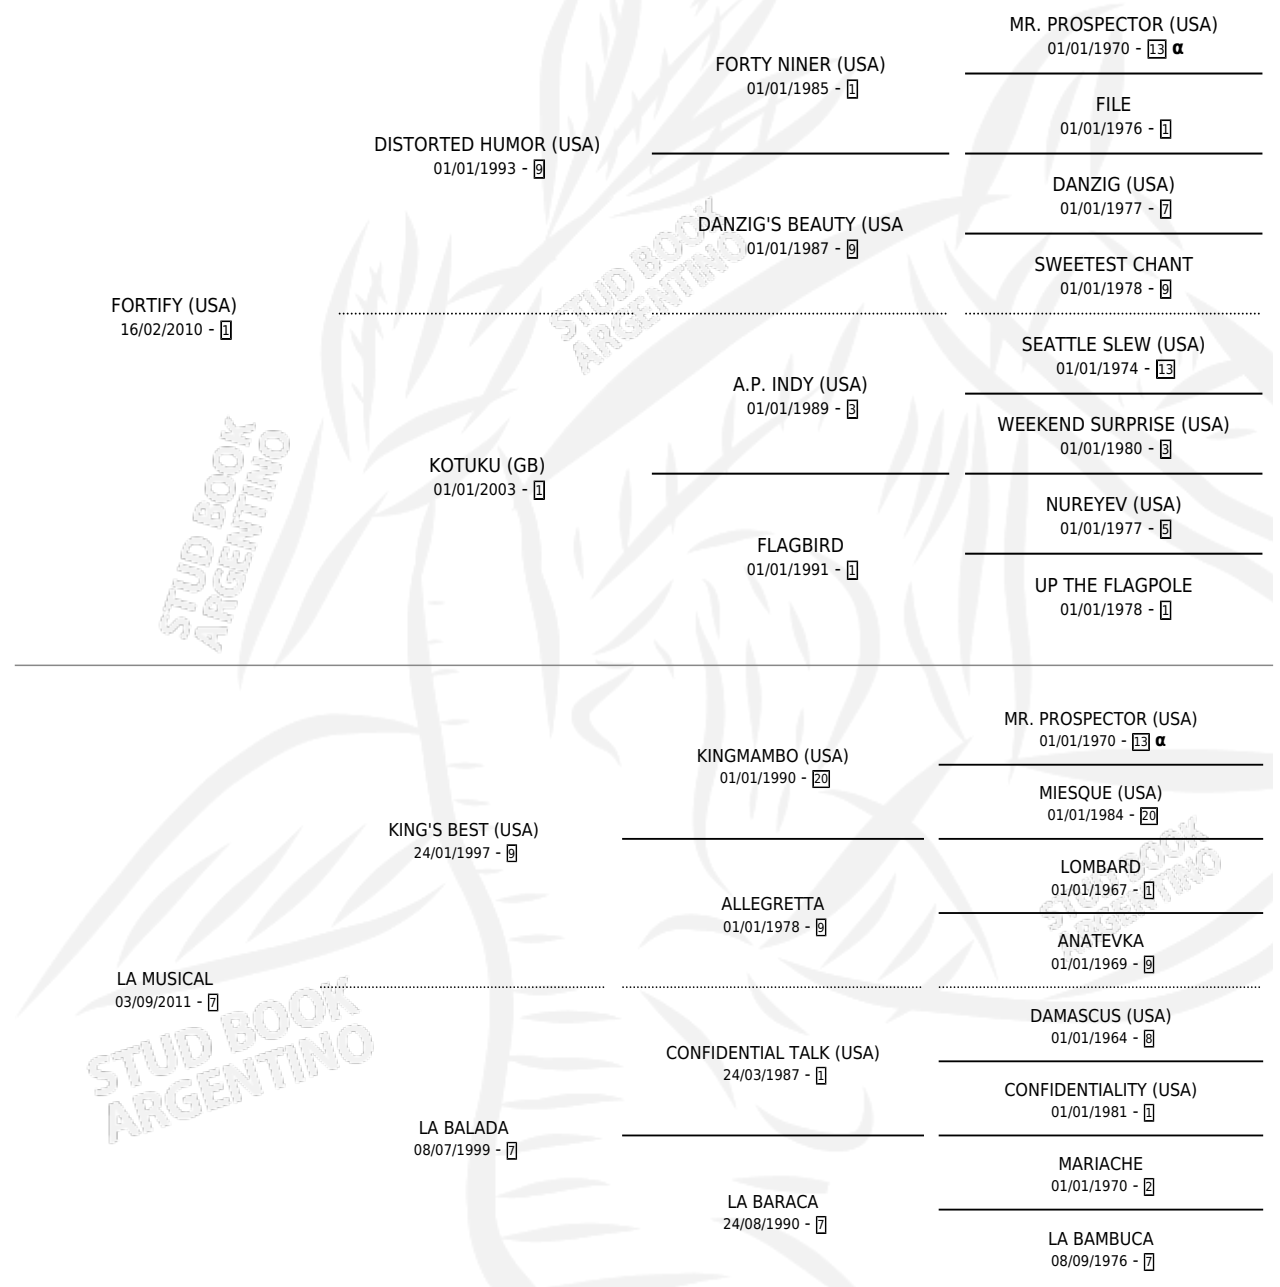

LIFESTYLER

por FORTIFY (USA) y LA MUSICAL por KING'S BEST (USA)

Argentina · Macho · Zaino · SP · 15/08/2021
Familia 7 · Volumen 44

ESTADO

TIPIFICACIÓN SANGUÍNEA	X
TIPIFICACIÓN POR ADN	✓
PASAPORTE	✓
IDENTIFICACIÓN POR MICROCHIP	✓
REPRODUCTOR	X

Lugar de nacimiento: Vacacion

Criador: Vacacion

PEDIGREE

INBREEDING : α

CAMPAÑA

Solo carreras oficiales de Argentina

POR EDAD

EDAD	CC	1°	2°	3°	4°	5°	NP	CLC	CLG	CLCG1	CLGG1	IMPORTE	GANANCIA / CC
3 AÑOS	6	0	0	0	0	3	3	0	0	0	0	\$329,000	\$54,833
4 AÑOS	8	0	0	1	0	0	7	0	0	0	0	\$1,000,000	\$125,000
TOTALES	14	0	0	1	0	3	10	0	0	0	0	\$1,329,000	\$94,929
%		0.0%	0.0%	7.1%	0.0%	21.4%	71.4%	0.0%	0.0%	0.0%	0.0%		