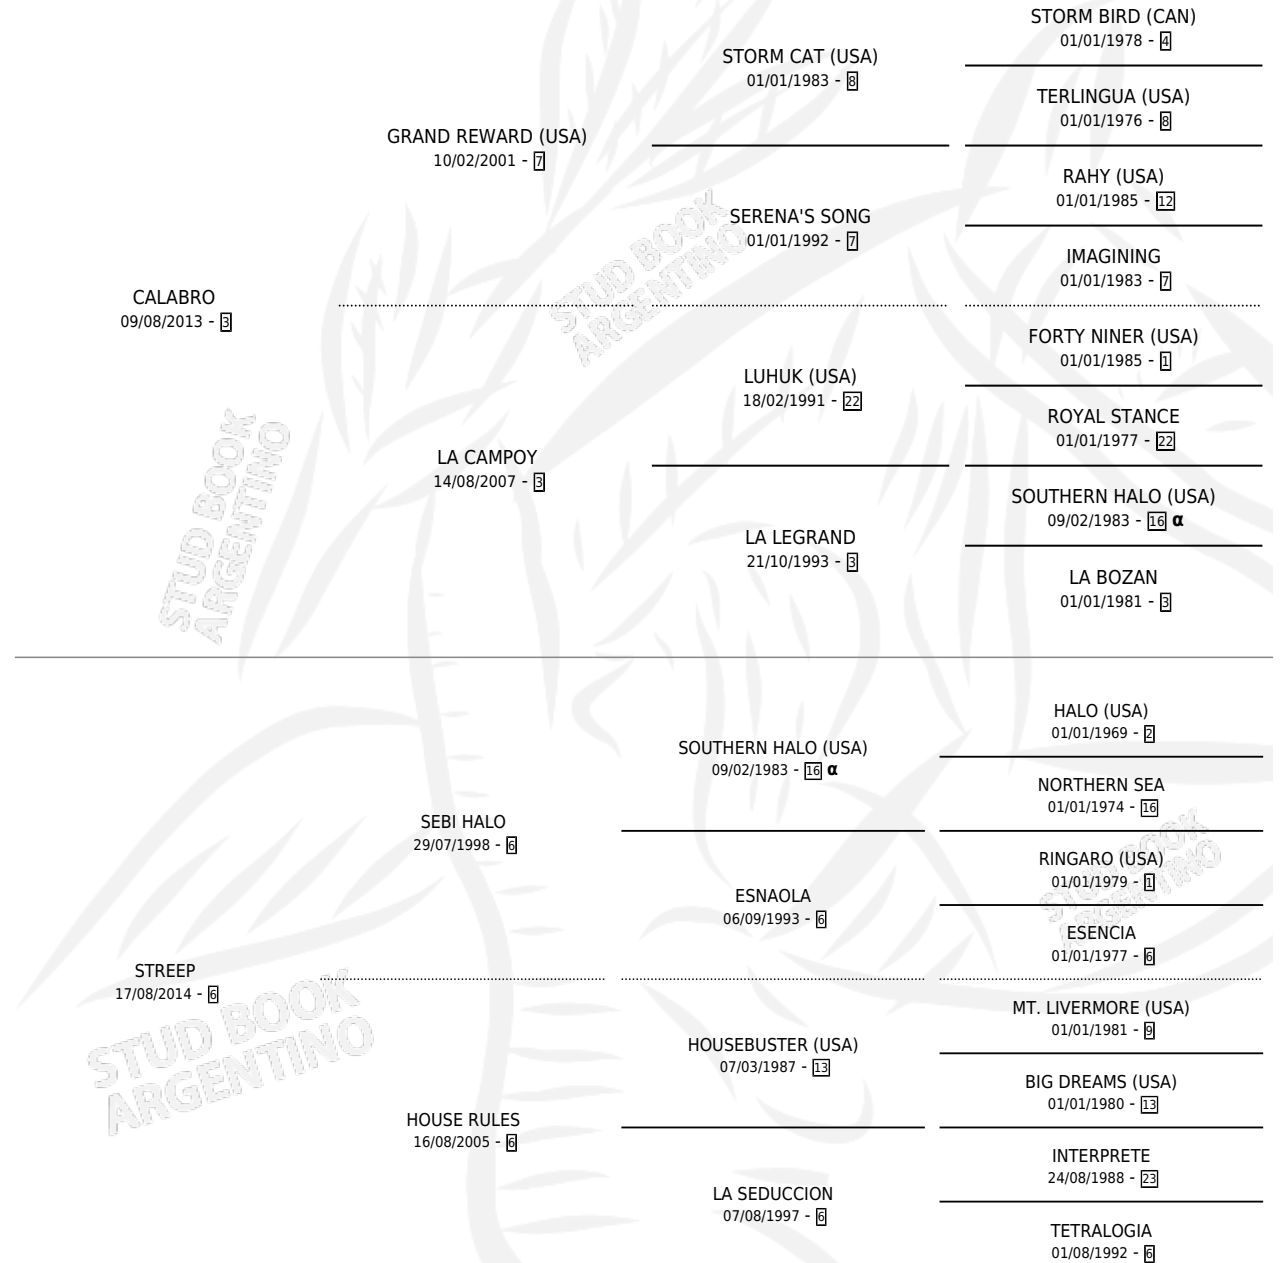

JHONY LABURO

por CALABRO y STREEP por SEBI HALO

Argentina · Macho · Zaino · SP · 07/08/2021
Familia 6-d · Volumen 44

ESTADO

TIPIFICACIÓN SANGUÍNEA	X
TIPIFICACIÓN POR ADN	✓
PASAPORTE	✓
IDENTIFICACIÓN POR MICROCHIP	✓
REPRODUCTOR	X

Lugar de nacimiento: La Templanza

Criador: La Templanza

PEDIGREE

INBREEDING : α

CAMPAÑA

Solo carreras oficiales de Argentina

POR EDAD

EDAD	CC	1°	2°	3°	4°	5°	NP	CLC	CLG	CLCG1	CLGG1	IMPORTE	GANANCIA / CC
2 AÑOS	2	0	0	0	0	0	2	0	0	0	0	\$154,500	\$77,250
TOTALES	2	0	0	0	0	0	2	0	0	0	0	\$154,500	\$77,250
%		0.0%	0.0%	0.0%	0.0%	0.0%	100%	0.0%	0.0%	0.0%	0.0%		