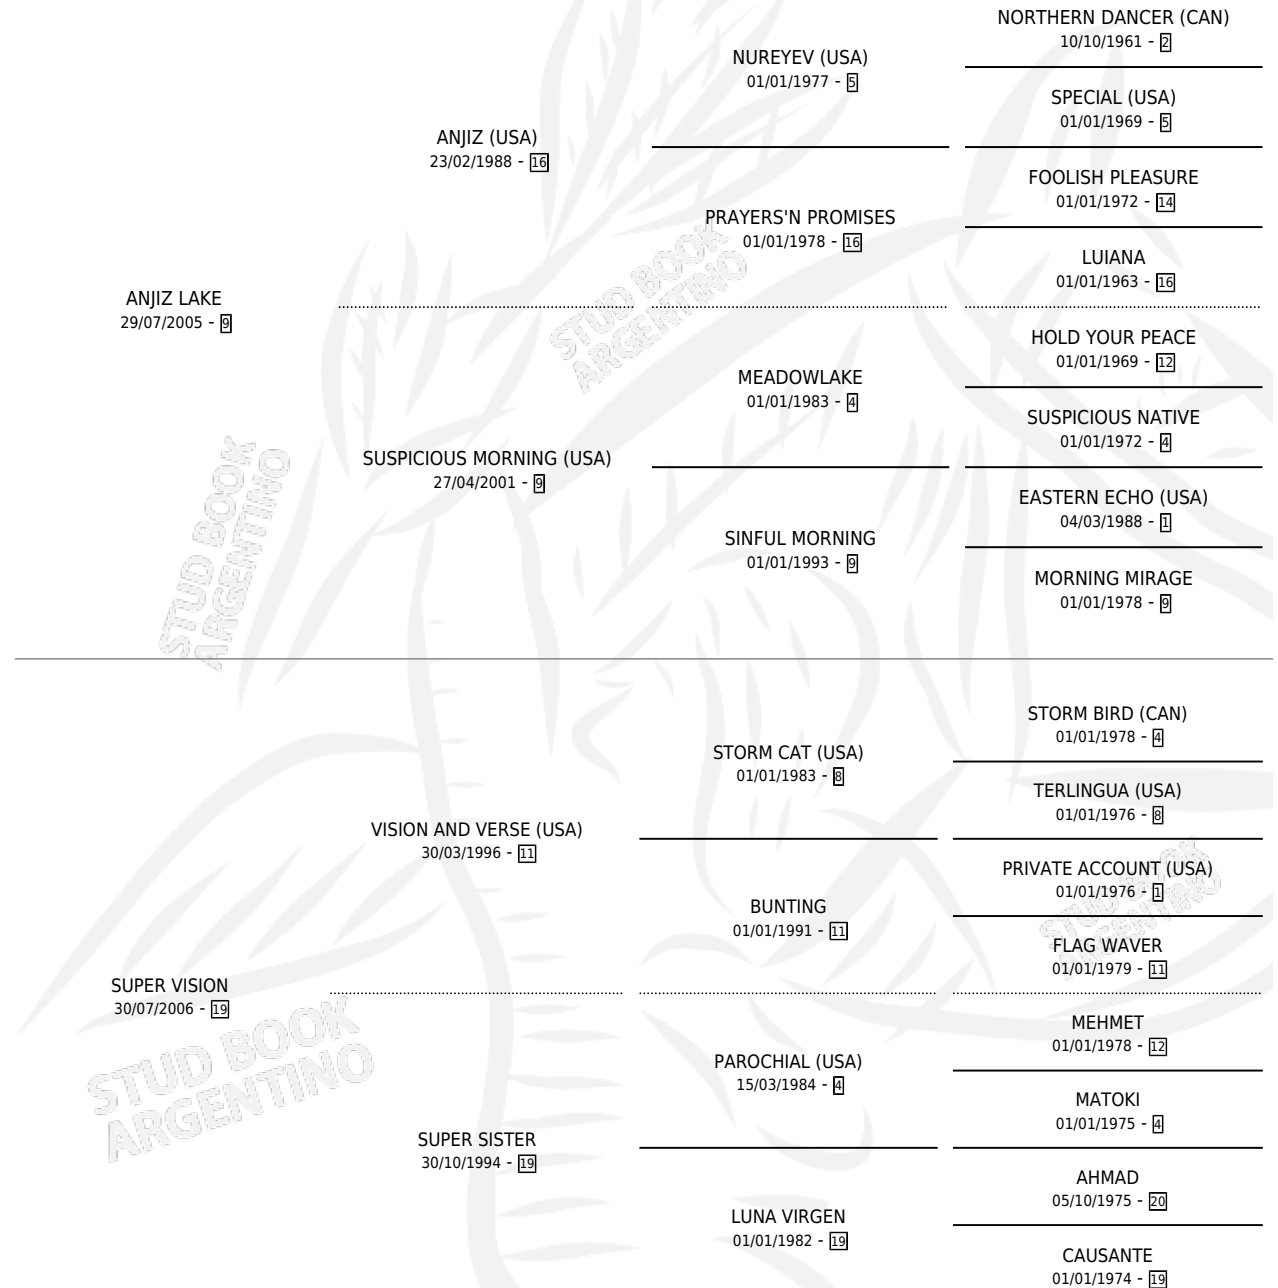

DOBBY LAKE

por ANJIZ LAKE y SUPER VISION por VISION AND VERSE (USA)

Argentina · Macho · Alazan · SP · 23/09/2021
Familia 19-b · Volumen 44

ESTADO

TIPIFICACIÓN SANGUÍNEA	X
TIPIFICACIÓN POR ADN	✓
PASAPORTE	✓
IDENTIFICACIÓN POR MICROCHIP	✓
REPRODUCTOR	X

Lugar de nacimiento: Equipraxis

Criador: Equipraxis

PEDIGREE

DOBBY LAKE

Datos oficiales del Stud Book Argentino

Documento generado el 02/05/2026

studbook.org.ar