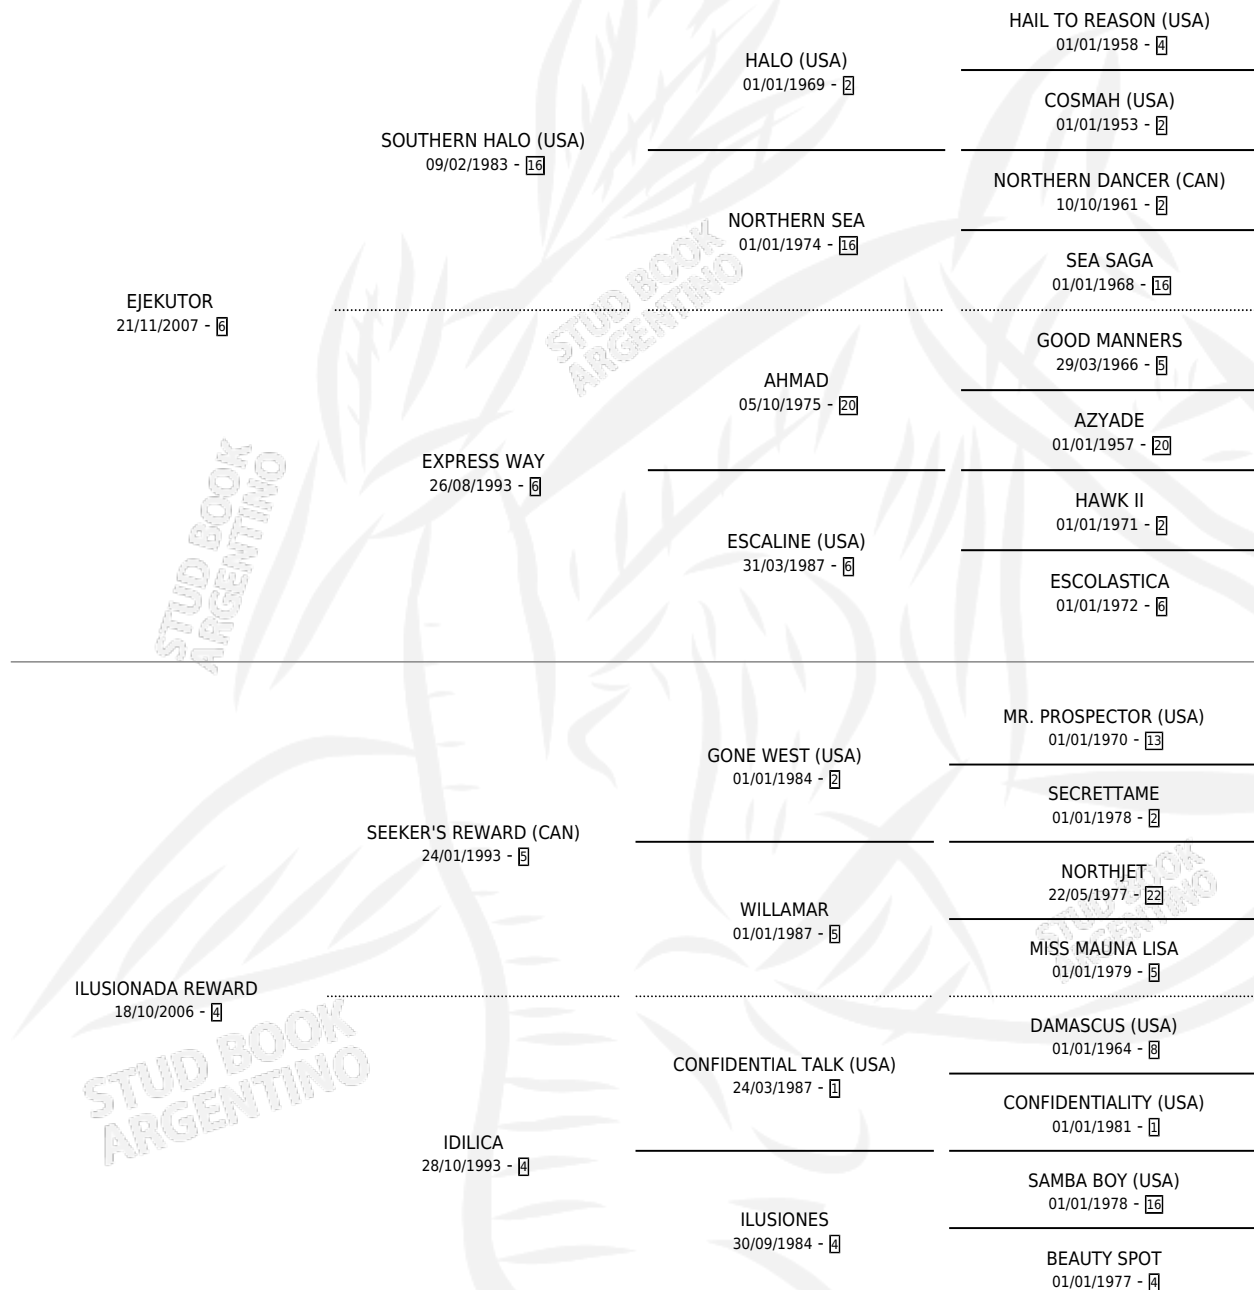

GUARDS PIMMS

por EJEKUTOR y ILUSIONADA REWARD por SEEKER'S REWARD (CAN)

Argentina · Macho · Zaino Doradillo · SP · 23/09/2021
Familia 4-p · Volumen 44

ESTADO

TIPIFICACIÓN SANGUÍNEA	X
TIPIFICACIÓN POR ADN	✓
PASAPORTE	✓
IDENTIFICACIÓN POR MICROCHIP	✓
REPRODUCTOR	X

Lugar de nacimiento: Equipraxis
Criador: Equipraxis

PEDIGREE