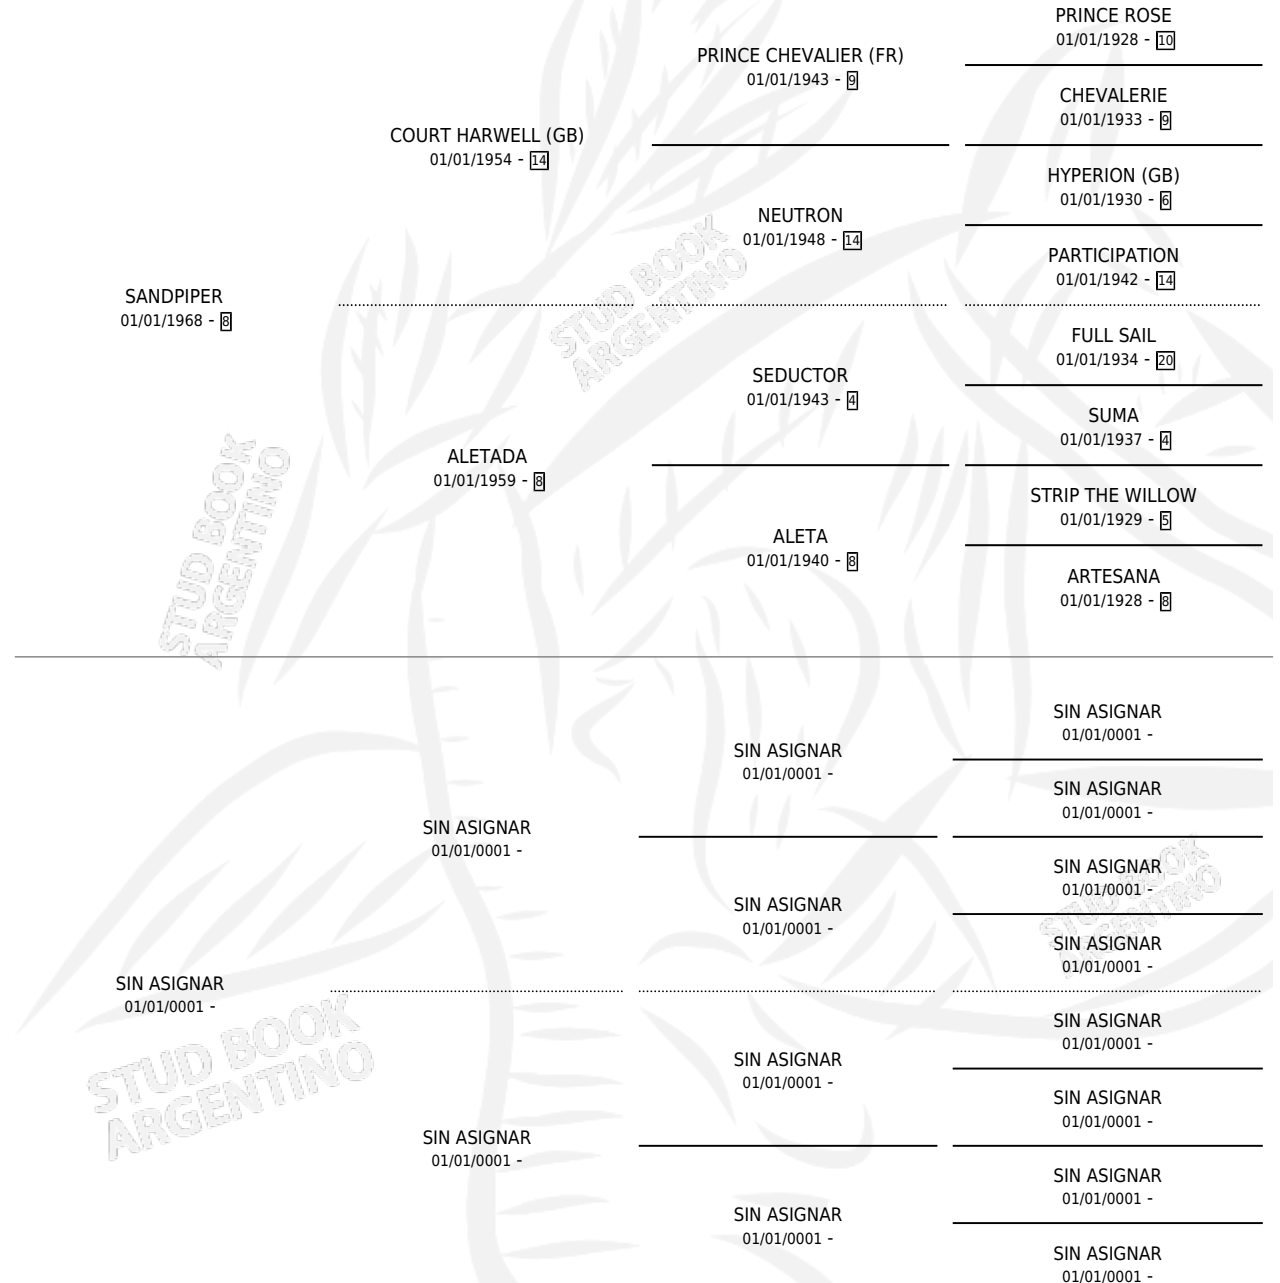

LADY SAND

por SANDPIPER y SIN ASIGNAR por SIN ASIGNAR

Argentina · Hembra · Alazan · SP · 01/01/1978
Familia · Volumen 30

ESTADO

TIPIFICACIÓN SANGUÍNEA	X
TIPIFICACIÓN POR ADN	X
PASAPORTE	X
IDENTIFICACIÓN POR MICROCHIP	X
REPRODUCTOR	✓

Lugar de nacimiento: Campo particular

Criador: Sin dato

PEDIGREE

S

mientos **0** / Efectividad **0.00%**

PADRILLO

PRODUCTO

CRIADOR

1ER SERVICIO

ÚLTIMO SERVICIO

LORD DIKRAN

∅

LADY SAND

Datos oficiales del Stud Book Argentino

Documento generado el 12/06/2026

studbook.org.ar