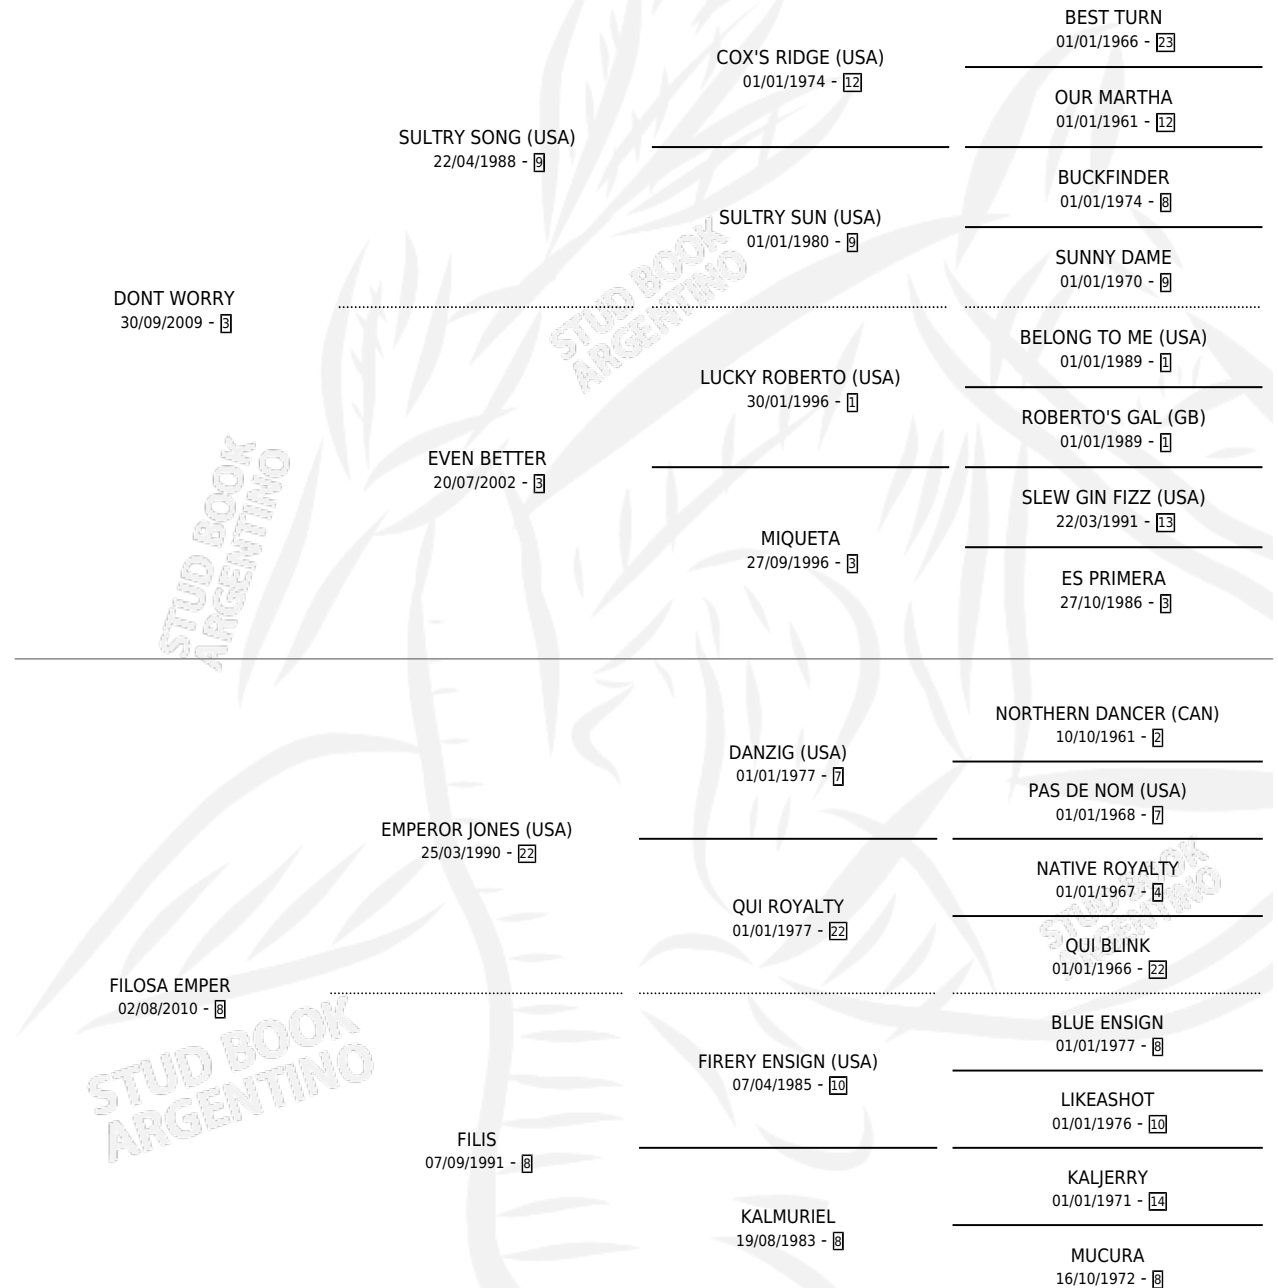

DONT FILOSO

por DONT WORRY y FILOSA EMPER por EMPEROR JONES (USA)

Argentina · Macho · Zaino · SP · 10/10/2021
Familia 8-f · Volumen 44

ESTADO

TIPIFICACIÓN SANGUÍNEA	X
TIPIFICACIÓN POR ADN	✓
PASAPORTE	✓
IDENTIFICACIÓN POR MICROCHIP	✓
REPRODUCTOR	X

Lugar de nacimiento: Maria Alicia
Criador: Tazzioli Ricardo Fabian

PEDIGREE

DONT FILOSO

Datos oficiales del Stud Book Argentino

Documento generado el 12/05/2026

studbook.org.ar