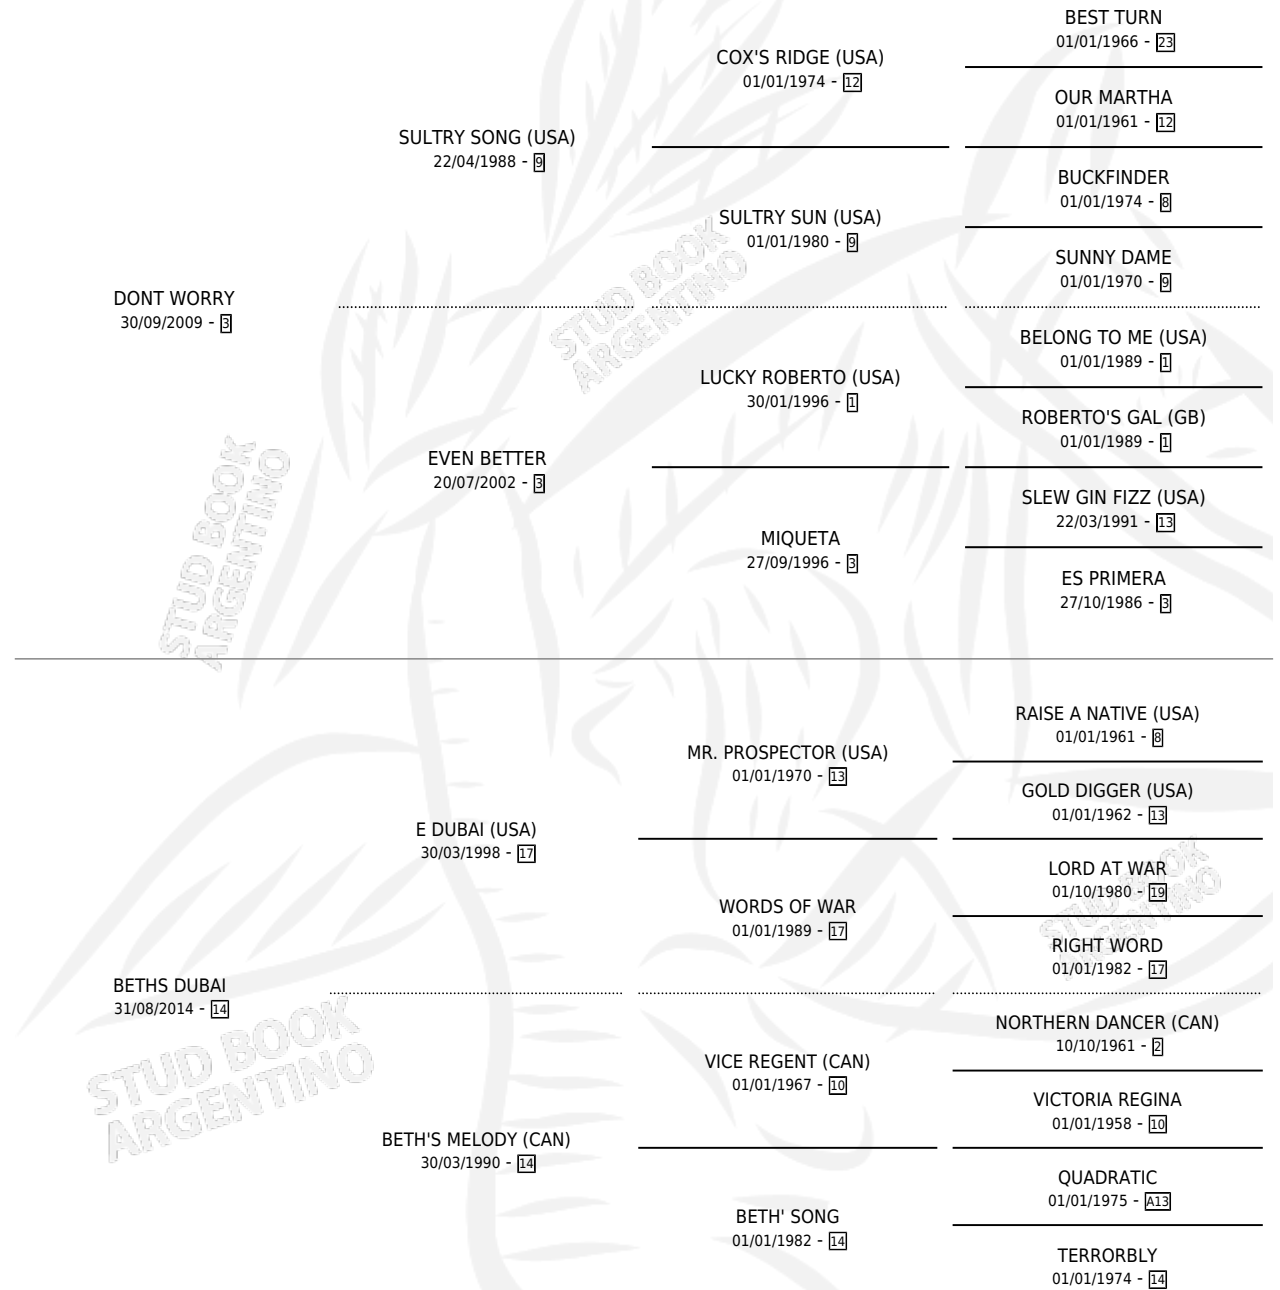

DUBAI PRIMAVERA

por DONT WORRY y BETHS DUBAI por E DUBAI (USA)

Argentina · Hembra · Zaino · SP · 21/09/2021
Familia 14-e · Volumen 44

ESTADO

TIPIFICACIÓN SANGUÍNEA	X
TIPIFICACIÓN POR ADN	✓
PASAPORTE	✓
IDENTIFICACIÓN POR MICROCHIP	✓
REPRODUCTOR	X

Lugar de nacimiento: Maria Alicia
Criador: Costanzo Jorge Federico

PEDIGREE