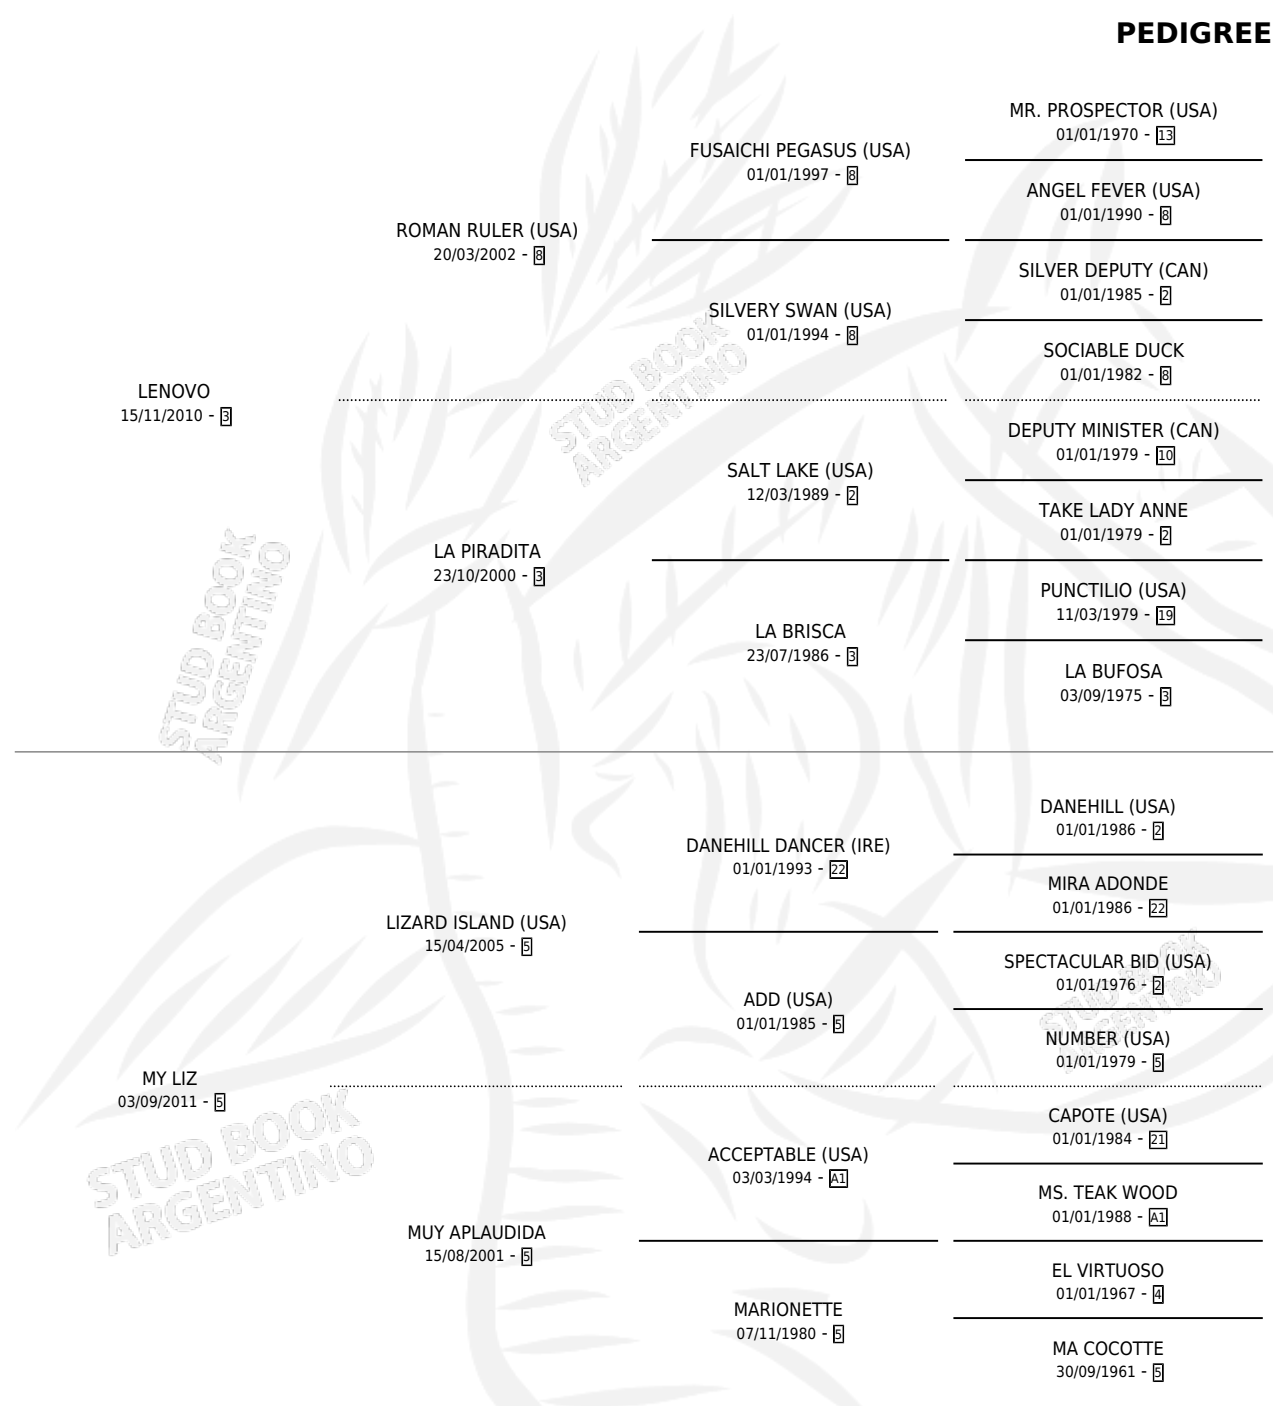

LIZ HEAVEN

por **LENOVO** y **MY LIZ** por **LIZARD ISLAND (USA)**

Argentina · Hembra · Zaino Colorado · SP · 20/09/2021
Familia 5-c · Volumen 44

ESTADO

TIPIFICACIÓN SANGUÍNEA	X
TIPIFICACIÓN POR ADN	✓
PASAPORTE	✓
IDENTIFICACIÓN POR MICROCHIP	✓
REPRODUCTOR	X

Lugar de nacimiento: Loma Linda
Criador: Craiyacich German Alejandro

PEDIGREE

CAMPAÑA

Solo carreras oficiales de Argentina

POR EDAD

EDAD	CC	1°	2°	3°	4°	5°	NP	CLC	CLG	CLCG1	CLGG1	IMPORTE	GANANCIA / CC
4 AÑOS	5	0	0	1	0	1	3	0	0	0	0	\$820,000	\$164,000
TOTALES	5	0	0	1	0	1	3	0	0	0	0	\$820,000	\$164,000
%		0.0%	0.0%	20.0%	0.0%	20.0%	60.0%	0.0%	0.0%	0.0%	0.0%		