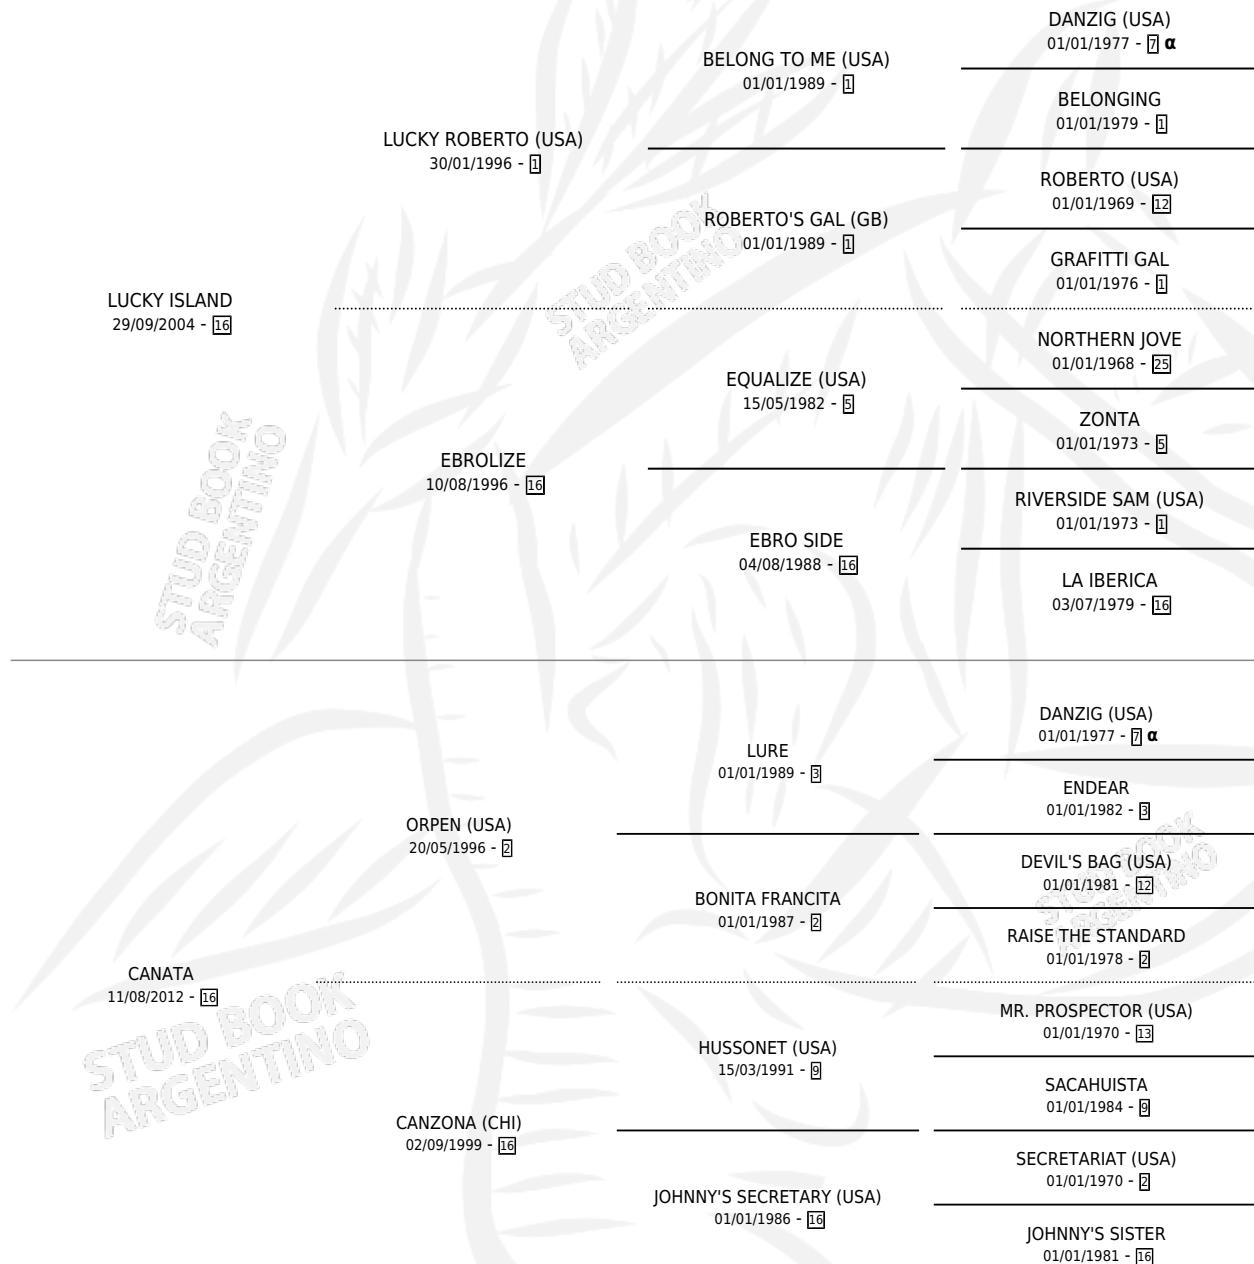

LUNA SWEET

por LUCKY ISLAND y CANATA por ORPEN (USA)

Argentina · Hembra · Zaino · SP · 27/09/2021
Familia 16-g · Volumen 44

ESTADO

TIPIFICACIÓN SANGUÍNEA	X
TIPIFICACIÓN POR ADN	✓
PASAPORTE	✓
IDENTIFICACIÓN POR MICROCHIP	✓
REPRODUCTOR	✓

Lugar de nacimiento: Alborada
Criador: Alborada

PEDIGREE

INBREEDING : α

CAMPAÑA

Solo carreras oficiales de Argentina

POR EDAD

EDAD	CC	1°	2°	3°	4°	5°	NP	CLC	CLG	CLCG1	CLGG1	IMPORTE	GANANCIA / CC
3 AÑOS	2	0	0	0	0	2	0	0	0	0	0	\$275,000	\$137,500
TOTALES	2	0	0	0	0	2	0	0	0	0	0	\$275,000	\$137,500
%		0.0%	0.0%	0.0%	0.0%	100%	0.0%	0.0%	0.0%	0.0%	0.0%		