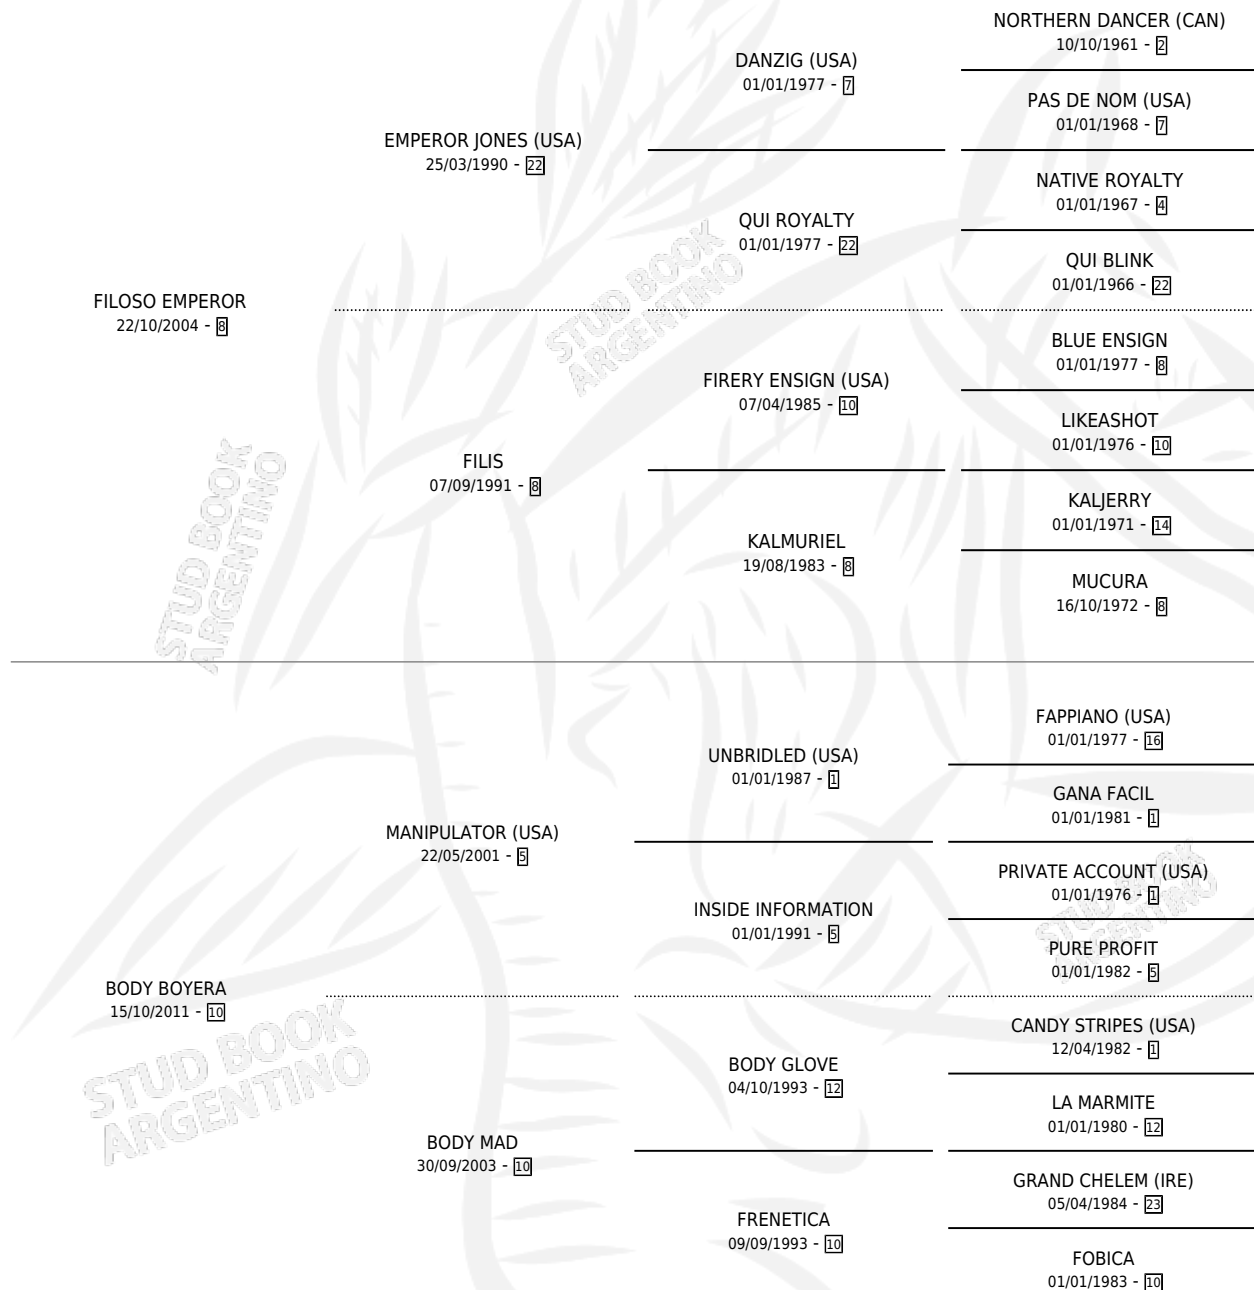

EMPODERADA FIL

por **FILOSO EMPEROR** y **BODY BOYERA** por
MANIPULATOR (USA)

Argentina · Hembra · Zaino · SP · 13/09/2021
Familia 10-d · Volumen 44

ESTADO

TIPIFICACIÓN SANGUÍNEA	X
TIPIFICACIÓN POR ADN	✓
PASAPORTE	✓
IDENTIFICACIÓN POR MICROCHIP	✓
REPRODUCTOR	X

Lugar de nacimiento: Los Desagues

Criador: Los Desagues

PEDIGREE

EMPODERADA FIL

Datos oficiales del Stud Book Argentino

Documento generado el 04/05/2026

studbook.org.ar