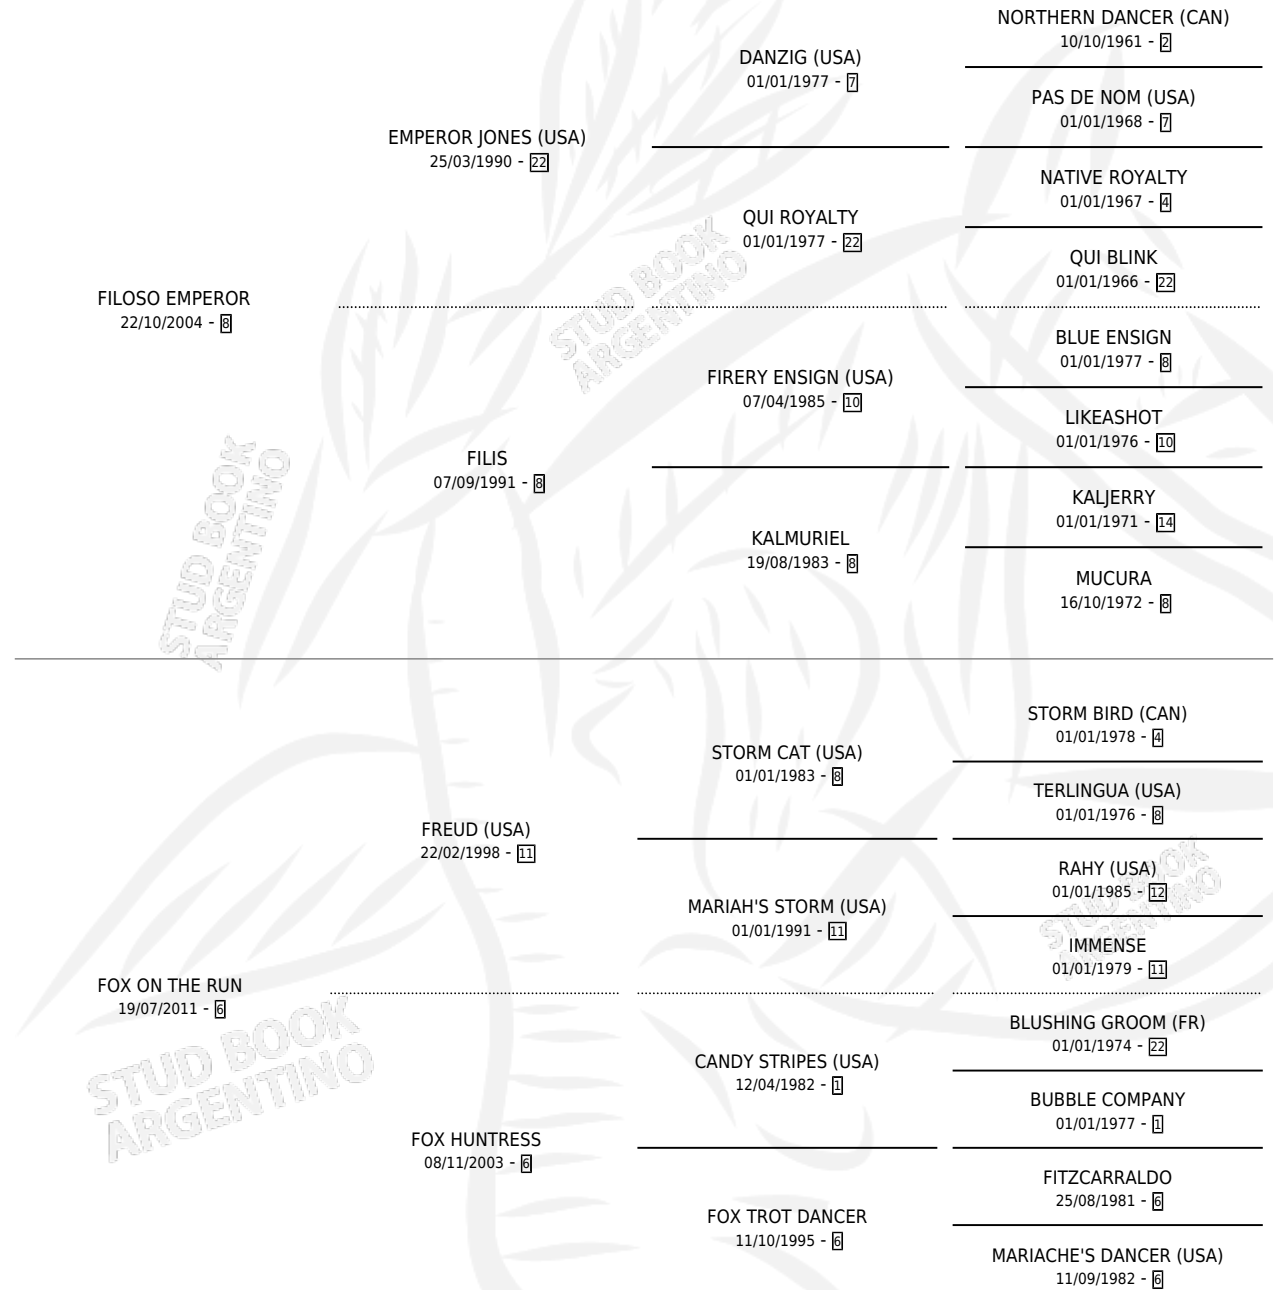

FILLY FOX

por **FILOSO EMPEROR** y **FOX ON THE RUN** por **FREUD** (USA)

Argentina · Macho · Zaino · SP · 14/09/2021
Familia 6-f · Volumen 44

ESTADO

TIPIFICACIÓN SANGUÍNEA	X
TIPIFICACIÓN POR ADN	✓
PASAPORTE	✓
IDENTIFICACIÓN POR MICROCHIP	✓
REPRODUCTOR	X

Lugar de nacimiento: Los Desagues

Criador: Los Desagues

PEDIGREE

FILLY FOX

Datos oficiales del Stud Book Argentino

Documento generado el 07/05/2026

studbook.org.ar