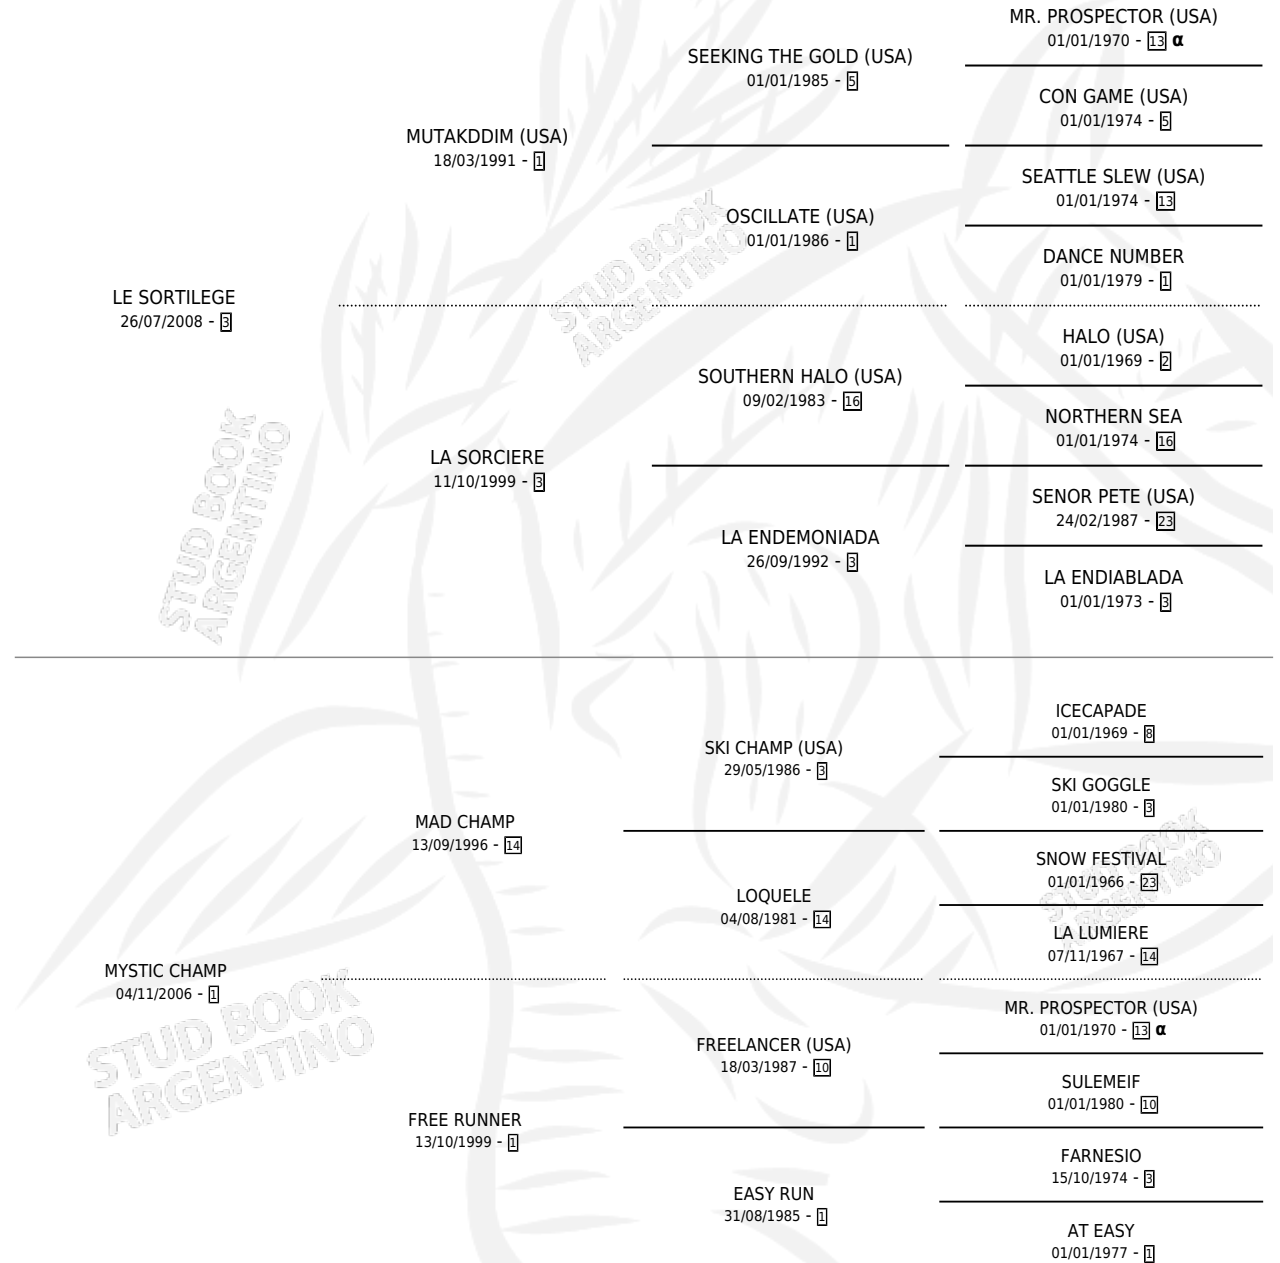

SOR MYSTIC

por LE SORTILEGE y MYSTIC CHAMP por MAD CHAMP

Argentina · Hembra · Tordillo · SP · 18/09/2021
Familia 1-o · Volumen 44

ESTADO

TIPIFICACIÓN SANGUÍNEA	X
TIPIFICACIÓN POR ADN	X
PASAPORTE	X
IDENTIFICACIÓN POR MICROCHIP	X
REPRODUCTOR	X

Lugar de nacimiento: Los Desagues

Criador: Los Desagues

PEDIGREE

INBREEDING : α

SOR MYSTIC

Datos oficiales del Stud Book Argentino

Documento generado el 14/05/2026

studbook.org.ar