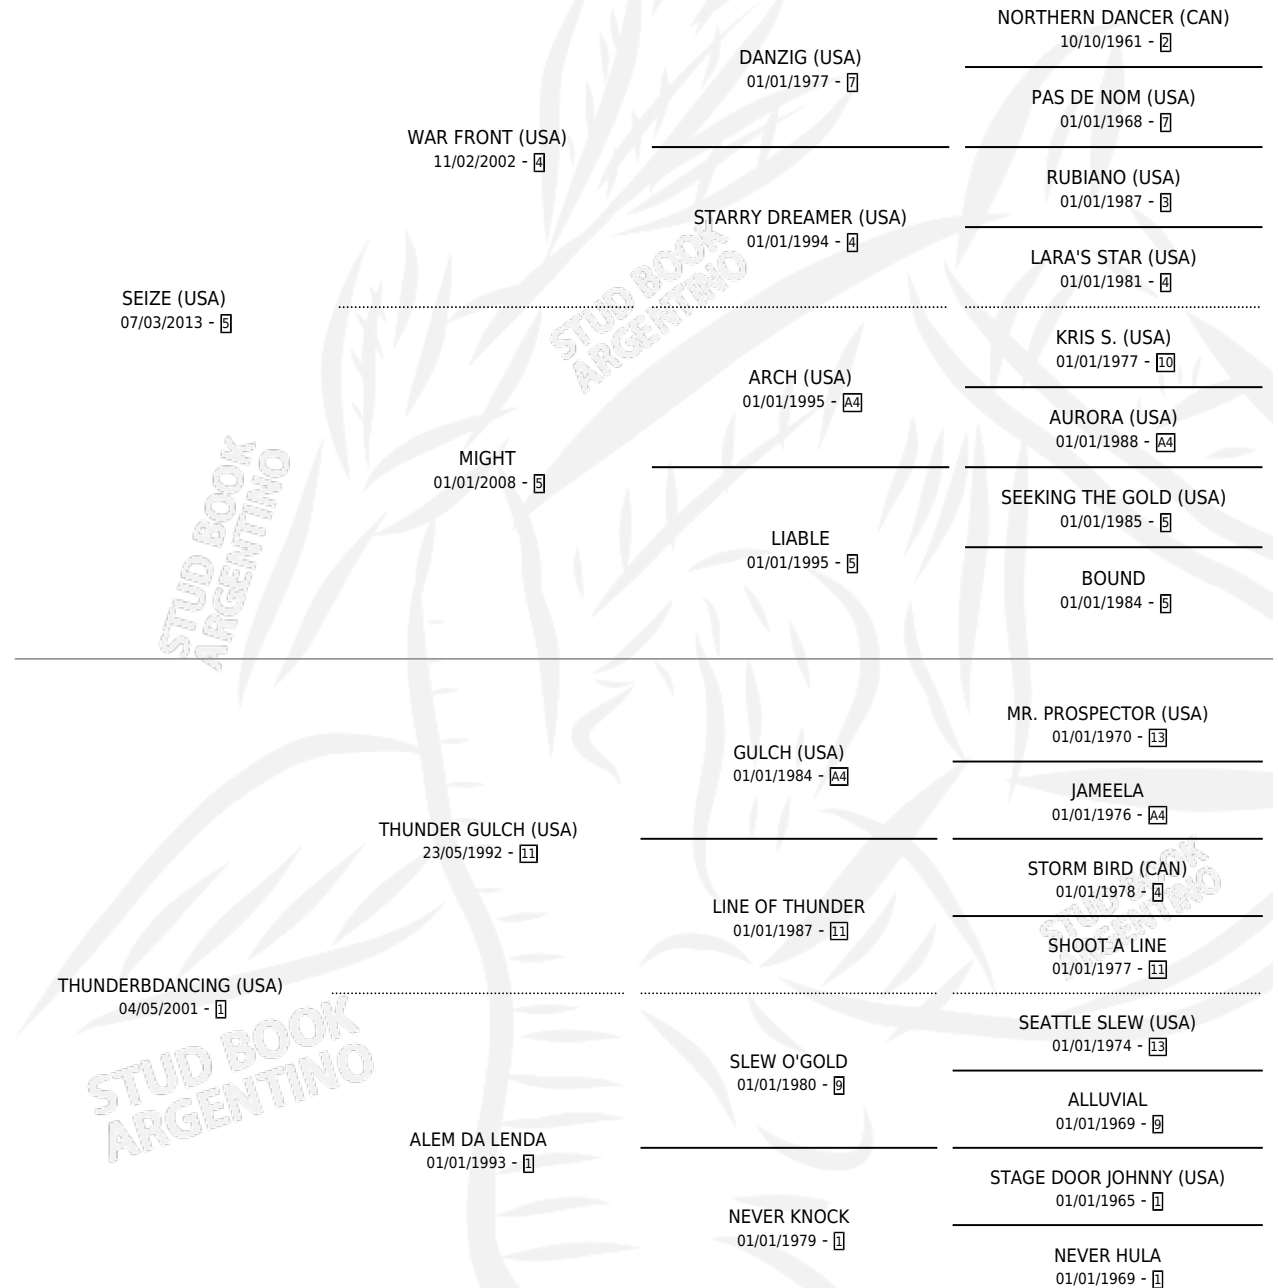

SERENATA CRIOLLA

por SEIZE (USA) y THUNDERBDANCING (USA) por
THUNDER GULCH (USA)

Argentina · Hembra · Zaino Doradillo · SP · 08/10/2021
Familia 1-x · Volumen 44

ESTADO

TIPIFICACIÓN SANGUÍNEA	X
TIPIFICACIÓN POR ADN	✓
PASAPORTE	✓
IDENTIFICACIÓN POR MICROCHIP	✓
REPRODUCTOR	X

Lugar de nacimiento: Alborada
Criador: Alborada

PEDIGREE

CAMPAÑA

Solo carreras oficiales de Argentina

POR EDAD

EDAD	CC	1°	2°	3°	4°	5°	NP	CLC	CLG	CLCG1	CLGG1	IMPORTE	GANANCIA / CC
3 AÑOS	7	1	0	1	0	2	3	0	0	0	0	\$4,031,300	\$575,900
4 AÑOS	1	0	0	0	0	0	1	0	0	0	0	\$81,150	\$81,150
TOTALES	8	1	0	1	0	2	4	0	0	0	0	\$4,112,450	\$514,056
%		12.5%	0.0%	12.5%	0.0%	25.0%	50.0%	0.0%	0.0%	0.0%	0.0%		

Ganadora en La Plata - \$4,112,450, a los 3 años.

POR DISTANCIA

HIPODROMO	CC	1°	2°	3°	4°	5°	NP	CLC	CLG	CLCG1	CLGG1	IMPORTE
LA PLATA	8	1	0	1	0	2	4	0	0	0	0	\$4,112,450
1400 MTS	3	0	0	1	0	0	2	0	0	0	0	\$1,038,750
1300 MTS	1	0	0	0	0	0	1	0	0	0	0	\$203,700
1200 MTS	3	1	0	0	0	1	1	0	0	0	0	\$2,652,000
1000 MTS	1	0	0	0	0	1	0	0	0	0	0	\$218,000