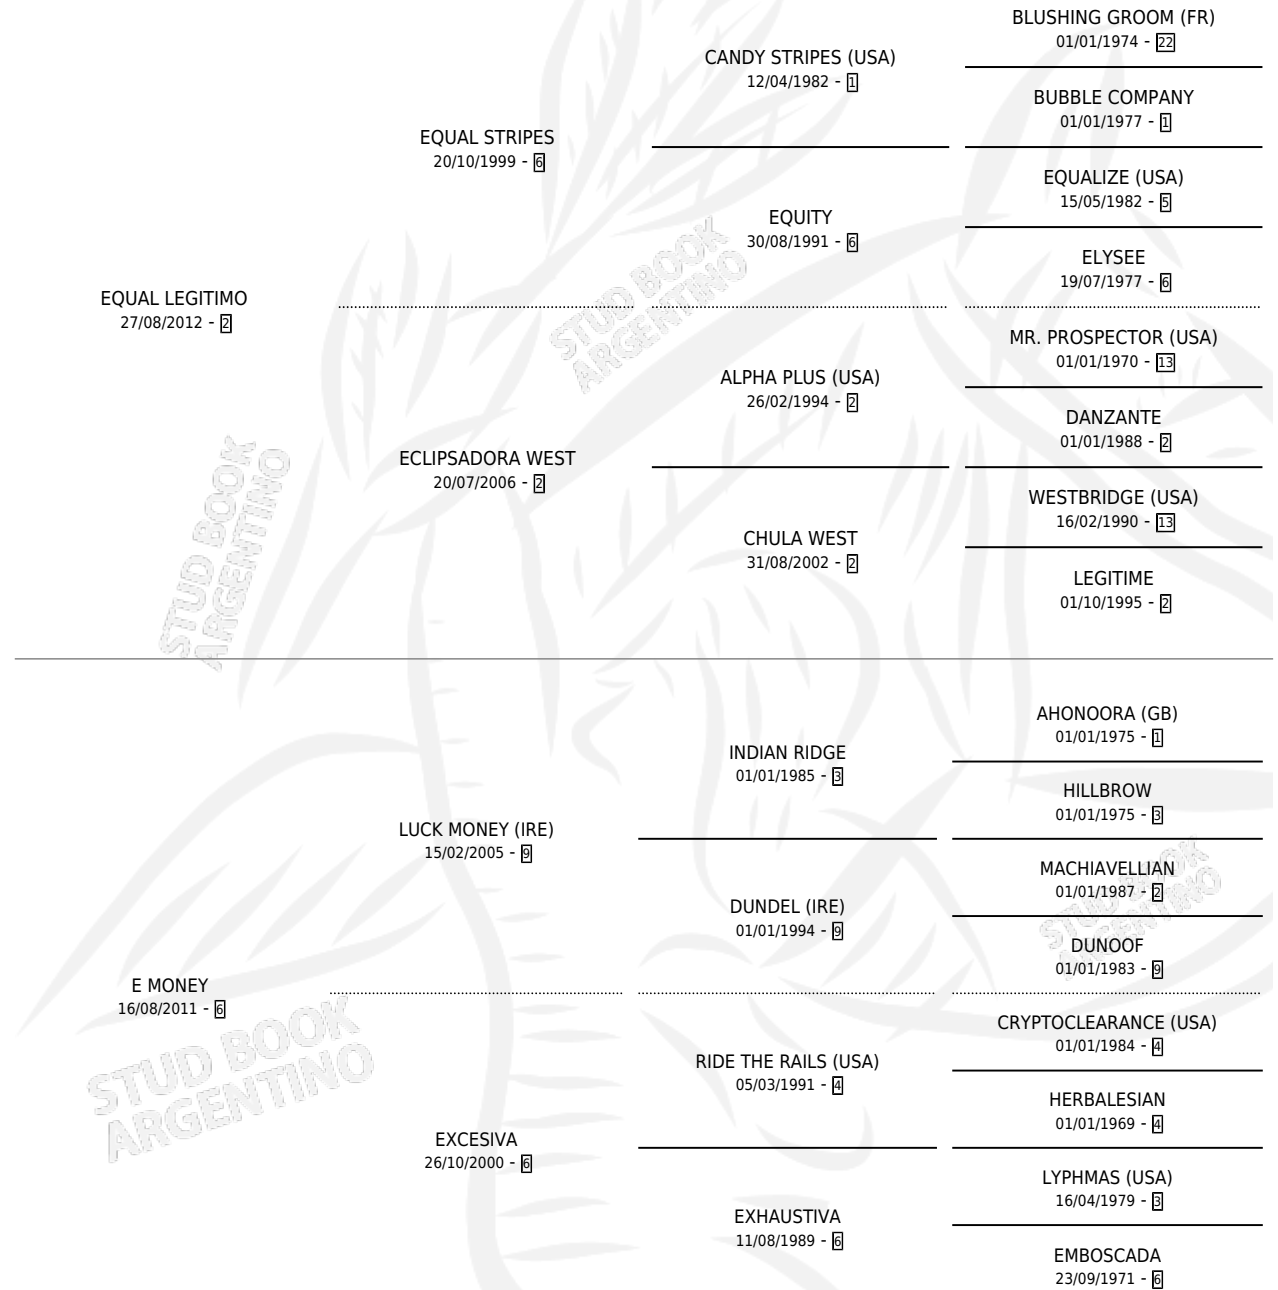

EQUAL MONEY

por EQUAL LEGITIMO y E MONEY por LUCK MONEY (IRE)

Argentina · Macho · Zaino · SP · 13/09/2021
Familia 6-f · Volumen 44

ESTADO

TIPIFICACIÓN SANGUÍNEA	X
TIPIFICACIÓN POR ADN	✓
PASAPORTE	✓
IDENTIFICACIÓN POR MICROCHIP	✓
REPRODUCTOR	X

Lugar de nacimiento: Los Desagues

Criador: Pettinari Edmundo Jorge

PEDIGREE