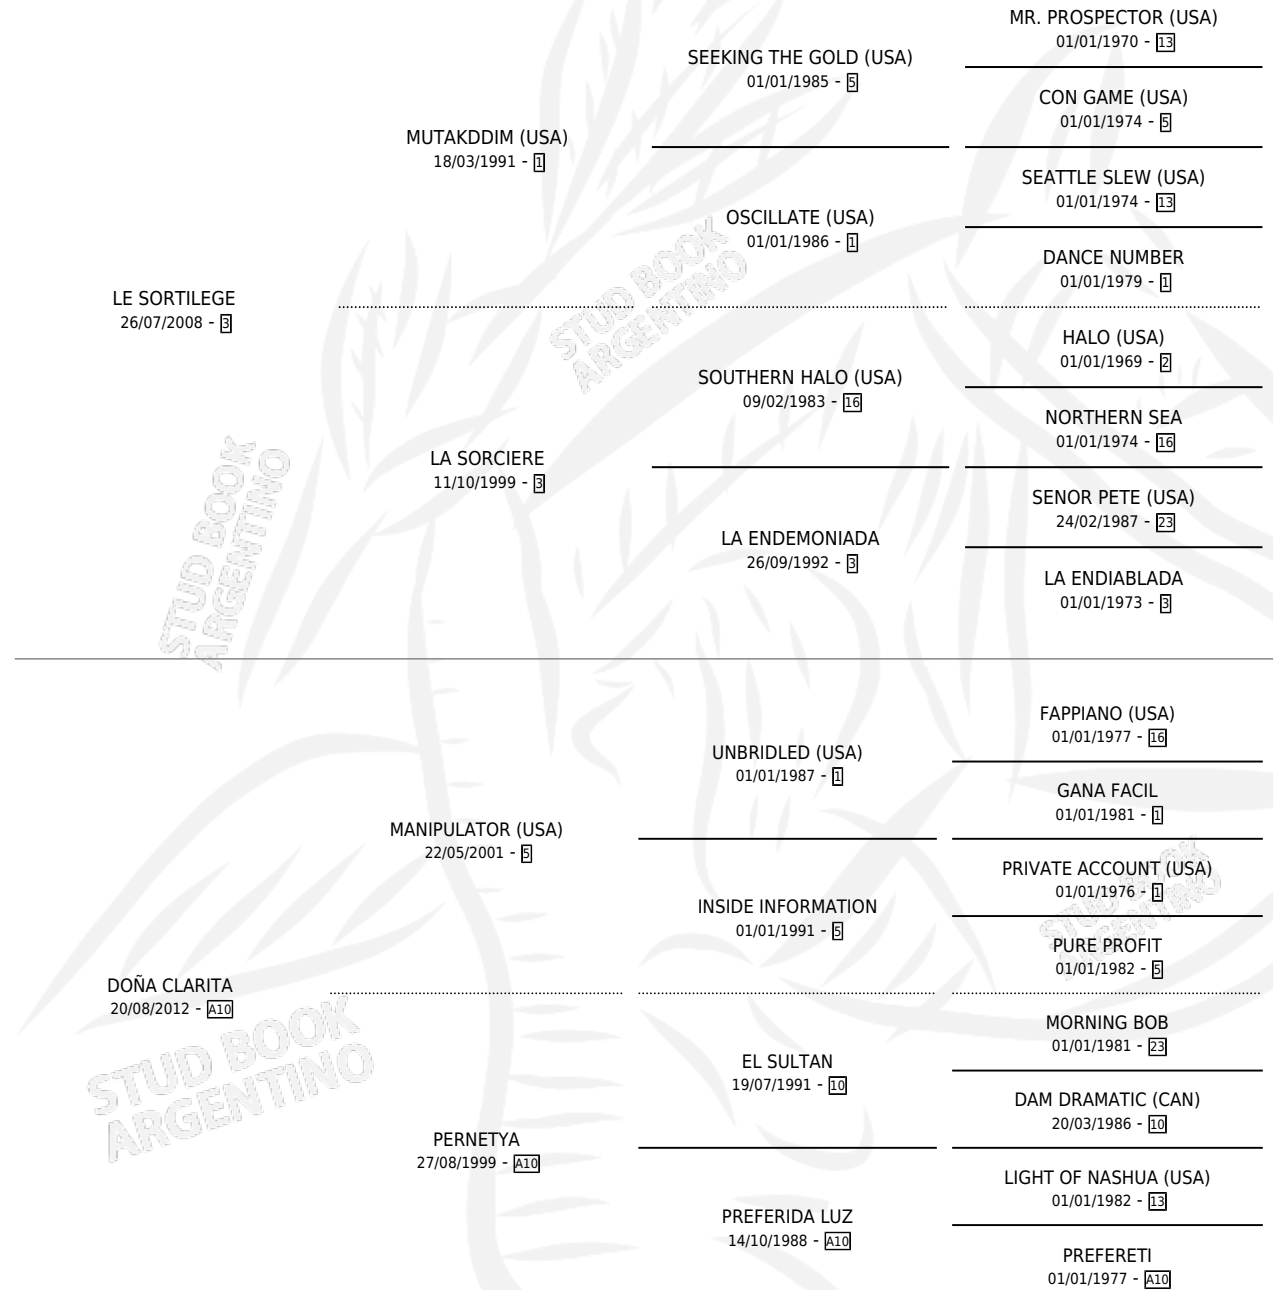

LE DON

por **LE SORTILEGE** y **DOÑA CLARITA** por **MANIPULATOR** (USA)

Argentina · Macho · Tordillo · SP · 29/09/2021
Familia A10 · Volumen 44

ESTADO

TIPIFICACIÓN SANGUÍNEA	X
TIPIFICACIÓN POR ADN	X
PASAPORTE	X
IDENTIFICACIÓN POR MICROCHIP	X
REPRODUCTOR	X

Lugar de nacimiento: Los Desagues
Criador: Otero Jorge Nestor

PEDIGREE