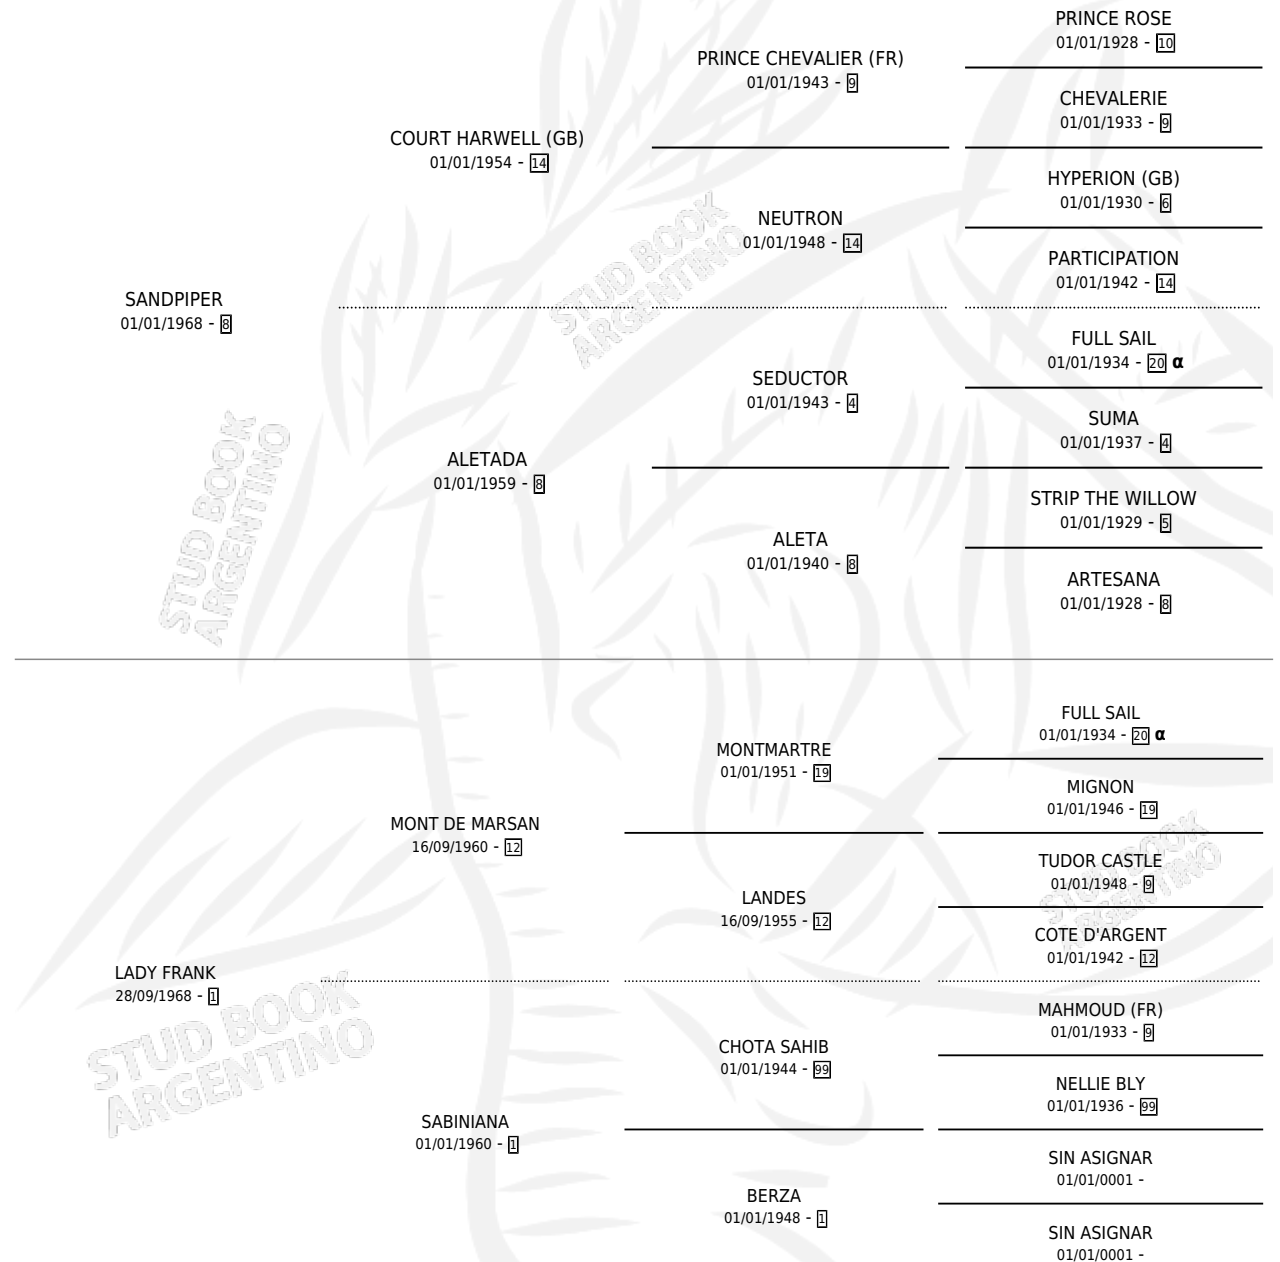

LADY ALWAYS

por SANDPIPER y LADY FRANK por MONT DE MARSAN

Argentina · Hembra · Alazan · SP · 19/08/1978
Familia 1-j · Volumen 30

ESTADO

TIPIFICACIÓN SANGUÍNEA	X
TIPIFICACIÓN POR ADN	X
PASAPORTE	X
IDENTIFICACIÓN POR MICROCHIP	X
REPRODUCTOR	X

Lugar de nacimiento: Campo particular

Criador: Sin dato

PEDIGREE

INBREEDING : α

LADY ALWAYS

Datos oficiales del Stud Book Argentino

Documento generado el 05/05/2026

studbook.org.ar